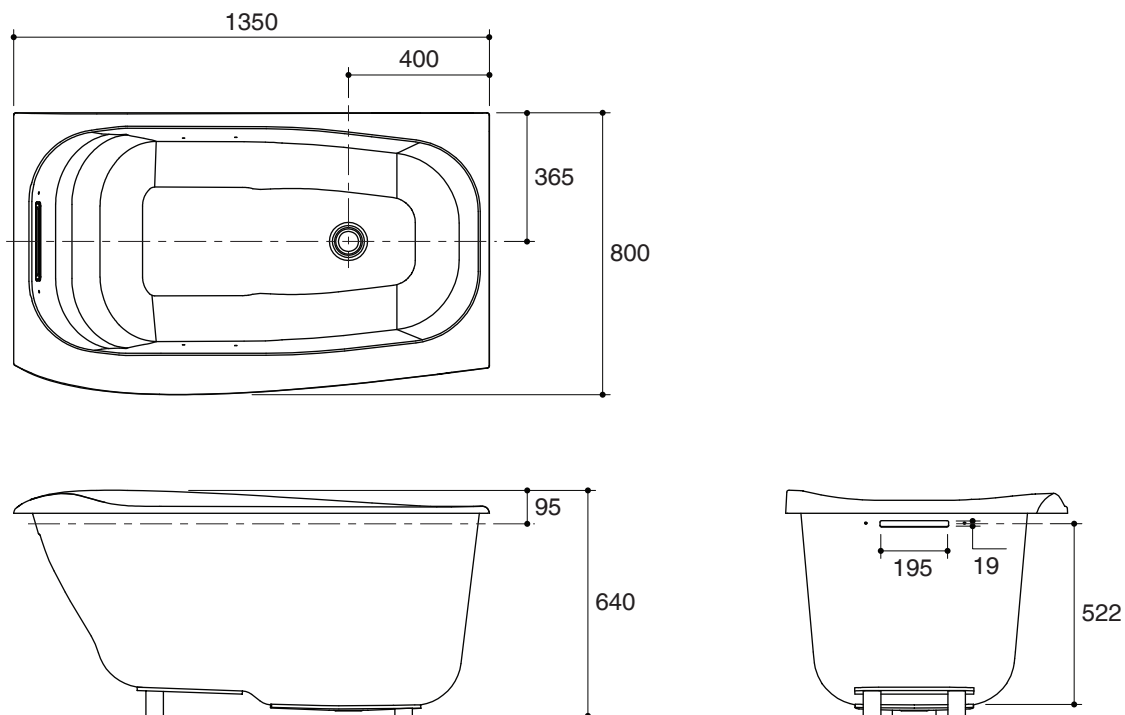

คิวมูลัส 1300

ข้อมูลเฉพาะ

สุขภัณฑ์*:	
พื้นที่อ่างอาบน้ำ:	
พื้นที่ด้านล่าง	920 x 480 มม.
พื้นที่ด้านบน	1280 x 650 มม.
ระดับน้ำล้น:	
ระดับน้ำลึก	508 มม.
ความจุน้ำ	270 ลิตร
รูท่อน้ำทิ้ง	Ø50 มม.
รูท่อน้ำล้น	195 x 18 มม.
น้ำหนัก	22 กิโลกรัม
*ระยาค่าโดยประมาณเพื่อการเปรียบเทียบเท่านั้น	

ข้อสังเกตสำหรับการติดตั้ง

ติดตั้งผลิตภัณฑ์โดยใช้คู่มือแนะนำการติดตั้ง
พื้นที่ใช้รองรับอ่างอาบน้ำต้องสามารถรับน้ำหนักอย่างน้อย
292 กก./ตร.ม.

ขนาดระยะแสดงค่าโดยประมาณ
หน่วย: มม.

ภาพแสดงผลิตภัณฑ์