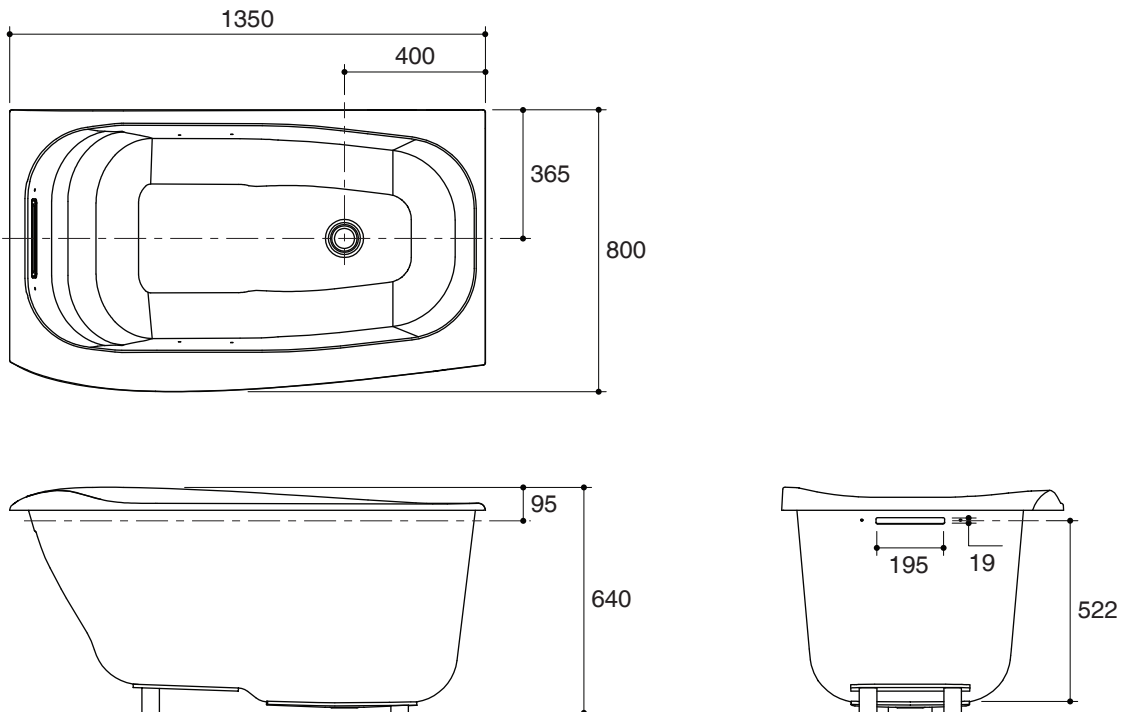

CUMULUS 1300

Technical Information

Fixture*:	
Basin area:	
Basin area bottom	920 x 480 mm
Basin area top	1280 x 650 mm
To overflow:	
Water depth	508 mm
Capacity	270 liters
Drain hole	ø50 mm
Overflow hole	195 x 18 mm
Weight	22 kg
*Approximate measurements for comparison only.	

Installation Notes

Install this product according to the installation guide.
Floor support under bath must provide for a minimum of 292 kg/square meter loading.

Dimensions are approximate.
Unit: mm

Product Diagram