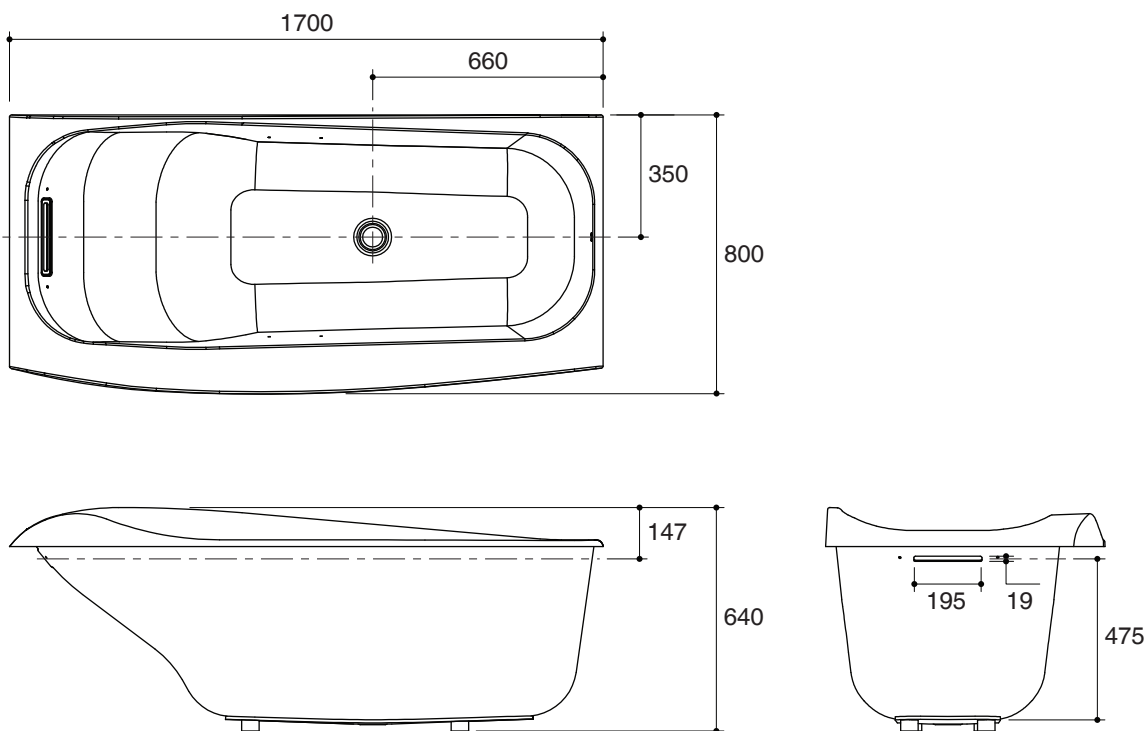

คิวมูลัส 1700

ข้อมูลเฉพาะ

สุขภัณฑ์*:	
พื้นที่อ่างอาบน้ำ:	
พื้นที่ด้านล่าง	1005 x 450 มม.
พื้นที่ด้านบน	1635 x 652 มม.
ระดับน้ำล้น:	
ระดับน้ำลึก	455 มม.
ความจุน้ำ	277 ลิตร
รูท่อน้ำทิ้ง	Ø50 มม.
รูท่อน้ำล้น	195 x 19 มม.
น้ำหนัก	30 กิโลกรัม
*ระยาค่าโดยประมาณเพื่อการเปรียบเทียบเท่านั้น	

ข้อสังเกตสำหรับการติดตั้ง

ติดตั้งผลิตภัณฑ์โดยใช้คู่มือแนะนำการติดตั้ง
พื้นที่ใช้รองรับอ่างอาบน้ำต้องสามารถรับน้ำหนักอย่างน้อย
307 กก./ตร.ม.

ขนาดระยะแสดงค่าโดยประมาณ
หน่วย: มม.

ภาพแสดงผลิตภัณฑ์