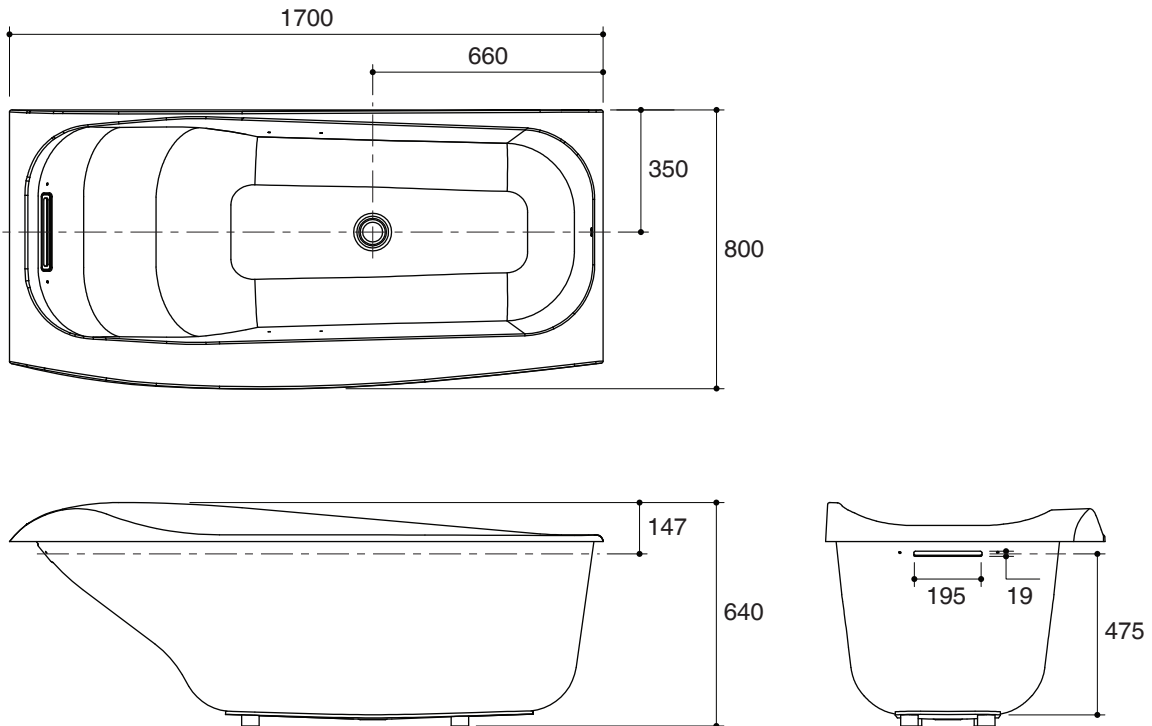

CUMULUS 1700

Technical Information

Fixture*:	
Basin area:	
Basin area bottom	1005 x 450 mm
Basin area top	1635 x 652 mm
To overflow:	
Water depth	455 mm
Capacity	277 liters
Drain hole	ø50 mm
Overflow hole	195 x 19 mm
Weight	30 kg
*Approximate measurements for comparison only.	

Installation Notes

Install this product according to the installation guide.
Floor support under bath must provide for a minimum of 307 kg/square meter loading.

Dimensions are approximate.
Unit: mm

Product Diagram