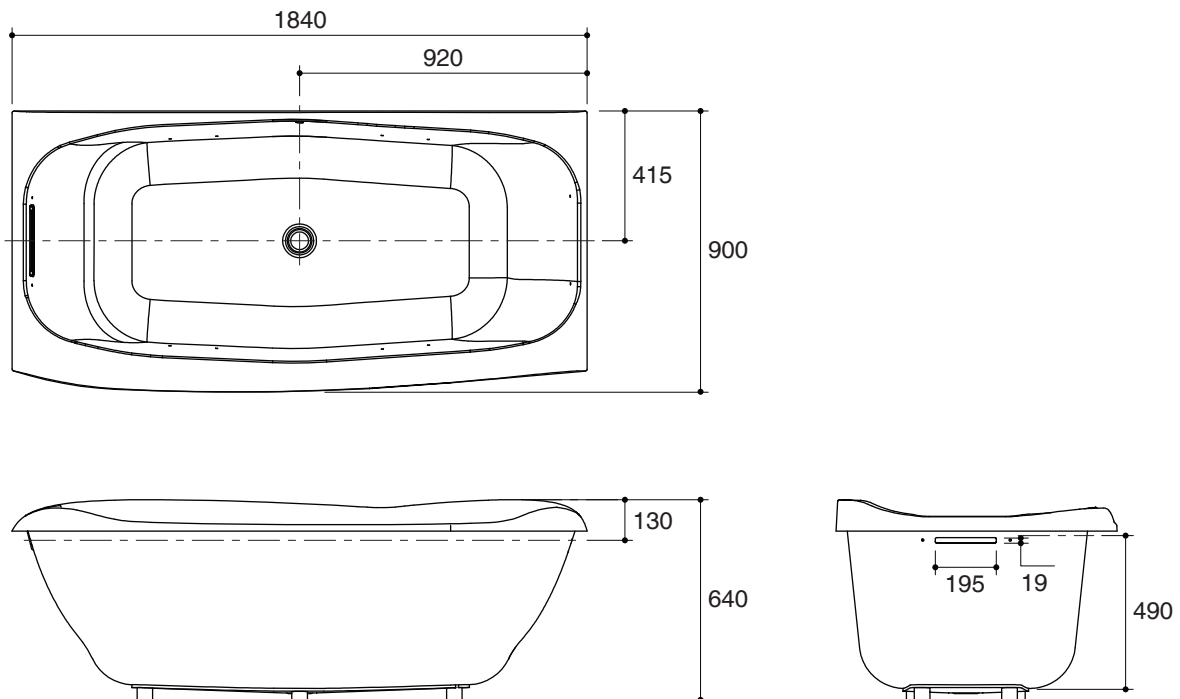

CUMULUS 1800

Technical Information

Fixture*:	
Basin area:	
Basin area bottom	1222 x 590 mm
Basin area top	1783 x 780 mm
To overflow:	
Water depth	465 mm
Capacity	430 liters
Drain hole	ø50 mm
Overflow hole	195 x 19 mm
Weight	37 kg
*Approximate measurements for comparison only.	

Installation Notes

Install this product according to the installation guide.
Floor support under bath must provide for a minimum of 467 kg/square meter loading.

Dimensions are approximate.
Unit: mm

Product Diagram