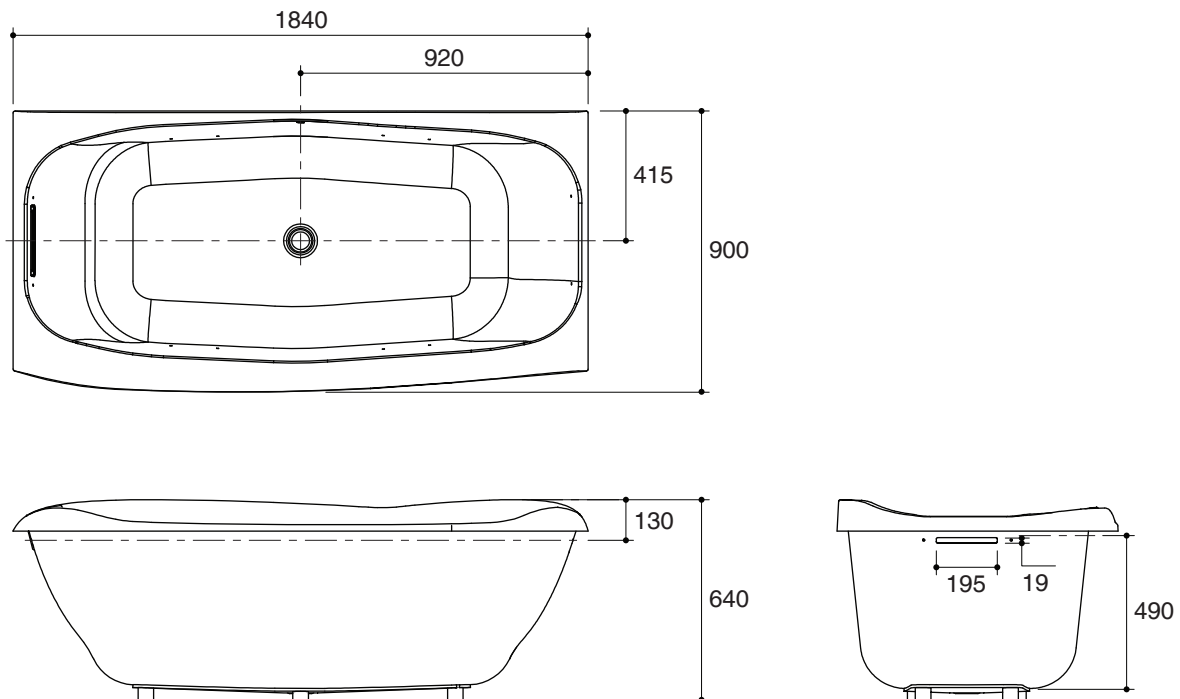

คิวมูลัส 1800

ข้อมูลเฉพาะ

สุขภัณฑ์*:	
พื้นที่อ่างอาบน้ำ:	
พื้นที่ด้านล่าง	1222 x 590 มม.
พื้นที่ด้านบน	1783 x 780 มม.
ระดับน้ำล้น:	
ระดับน้ำลึก	465 มม.
ความจุน้ำ	430 ลิตร
รูท่อน้ำทิ้ง	Ø50 มม.
รูท่อน้ำล้น	195 x 19 มม.
น้ำหนัก	37 กิโลกรัม
*ระยาค่าโดยประมาณเพื่อการเปรียบเทียบเท่านั้น	

ข้อสังเกตสำหรับการติดตั้ง

ติดตั้งผลิตภัณฑ์โดยใช้คู่มือแนะนำการติดตั้ง
พื้นที่ใช้รองรับอ่างอาบน้ำต้องสามารถรับน้ำหนักอย่างน้อย
467 กก./ตร.ม.

ขนาดระยะแสดงค่าโดยประมาณ
หน่วย: มม.

ภาพแสดงผลิตภัณฑ์