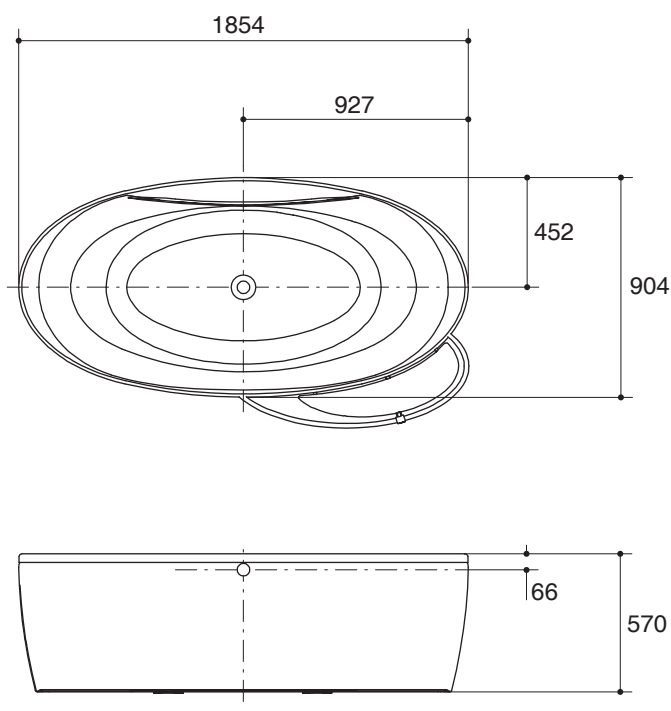

เพรสคิวล์

ข้อมูลเฉพาะ

สุขภัณฑ์*:	
พื้นที่อ่างอาบน้ำ:	
พื้นที่ด้านล่าง	1018 x 536 มม.
พื้นที่ด้านบน	1500 x 696 มม.
ระดับน้ำล้น:	
ระดับน้ำลึก	321 มม.
ความจุน้ำ	200 ลิตร
รูท่อน้ำทิ้ง	Ø38 มม. (1-1/2")
รูท่อน้ำล้น	Ø52 มม.
น้ำหนัก	38-42 กิโลกรัม
*ระยาค่าโดยประมาณเพื่อการเปรียบเทียบเท่านั้น	

ข้อสังเกตสำหรับการติดตั้ง

ติดตั้งสุขภัณฑ์โดยใช้คู่มือข้อแนะนำการติดตั้ง
พื้นที่ใช้รองรับอ่างอาบน้ำต้องสามารถรับน้ำหนักอย่างน้อย
130 กก./ตร.ม.

ขนาดระยะแสดงค่าโดยประมาณ
หน่วย: มม.

ภาพแสดงผลิตภัณฑ์