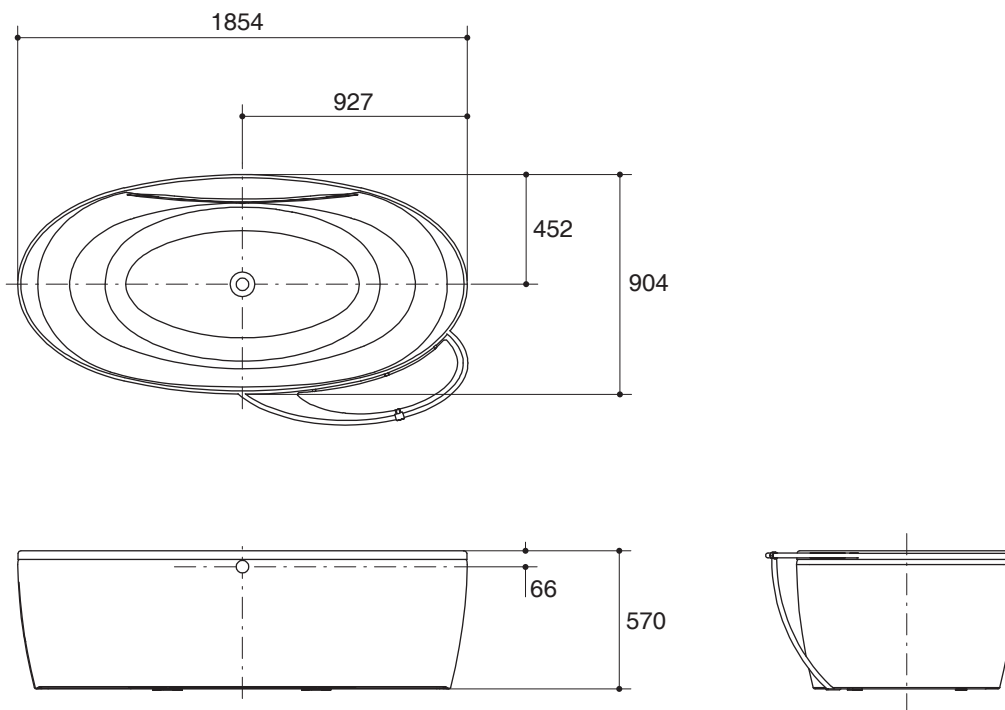

PRESQU'ILE

Technical Information

Fixture*:	
Basin area:	
Basin area bottom	1018 x 536 mm
Basin area top	1500 x 696 mm
To overflow:	
Water depth	321 mm
Capacity	200 liters
Drain hole	ø38 mm (1-1/2")
Overflow hole	ø52 mm
Weight	38-42 kg
*Approximate measurements for comparison only.	

Installation Notes

Install this product according to the installation guide.
Floor support under bath must provide for a minimum of 130 kg/square meter loading.

Dimensions are approximate.
Unit: mm.

Product Diagram