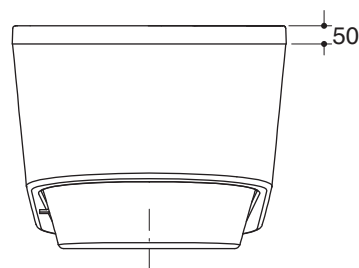

อีโวก ทรงรี

ข้อมูลเฉพาะ

สุขภัณฑ์*:	
พื้นที่อ่างอาบน้ำ:	
พื้นที่ด้านล่าง	1050 x 492 มม.
พื้นที่ด้านบน	1585 x 638 มม.
ระดับน้ำล้น:	
ระดับน้ำลึก	411 มม.
ความจุน้ำ	238 ลิตร
รูท่อน้ำทิ้ง	Ø38 มม. (1-1/2")
รูท่อน้ำล้น	Ø52 มม.
น้ำหนัก	49 กิโลกรัม
*ระยาค่าโดยประมาณเพื่อการเปรียบเทียบเท่านั้น	

ข้อสังเกตสำหรับการติดตั้ง

ติดตั้งสุขภัณฑ์โดยใช้คู่มือข้อแนะนำการติดตั้ง
พื้นที่ใช้รองรับอ่างอาบน้ำต้องสามารถรับน้ำหนักอย่างน้อย
195 กก./ตร.ม.

ขนาดระยะแสดงค่าโดยประมาณ
หน่วย: มม.

ภาพแสดงผลิตภัณฑ์