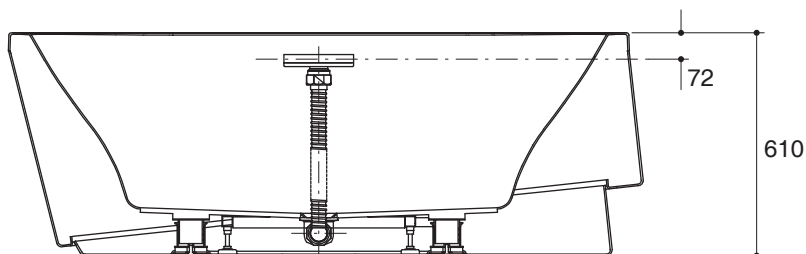

อีโวก ทรงรี

ข้อมูลเฉพาะ

สุขภัณฑ์*:	
พื้นที่อ่างอาบน้ำ:	
พื้นที่ด้านล่าง	1050 x 492 มม.
พื้นที่ด้านบน	1585 x 638 มม.
ระดับน้ำล้น:	
ระดับน้ำลึก	411 มม.
ความจุน้ำ	238 ลิตร
รูท่อน้ำทิ้ง	Ø38 มม. (1-1/2")
รูท่อน้ำล้น	Ø52 มม.
น้ำหนัก	49 กิโลกรัม
*ระยาค่าโดยประมาณเพื่อการเปรียบเทียบเท่านั้น	

ข้อสังเกตสำหรับการติดตั้ง

ติดตั้งสุขภัณฑ์โดยใช้คู่มือข้อแนะนำการติดตั้ง
พื้นที่ใช้รองรับอ่างอาบน้ำต้องสามารถรับน้ำหนักอย่างน้อย
195 กก./ตร.ม.

ขนาดระยะแสดงค่าโดยประมาณ
หน่วย: มม.

ภาพแสดงผลิตภัณฑ์