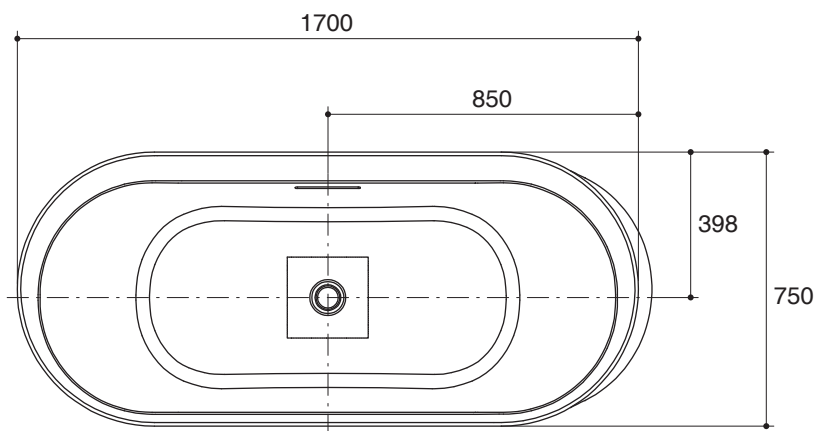

อีโวก ทรงรี

ข้อมูลเฉพาะ

สุขภัณฑ์*:	
พื้นที่อ่างอาบน้ำ:	
พื้นที่ด้านล่าง	1050 x 492 มม.
พื้นที่ด้านบน	1585 x 638 มม.
ระดับน้ำล้น:	
ระดับน้ำลึก	411 มม.
ความจุน้ำ	238 ลิตร
รูท่อน้ำทิ้ง	Ø38 มม. (1-1/2")
รูท่อน้ำล้น	Ø52 มม.
น้ำหนัก	49 กิโลกรัม
*ระยาค่าโดยประมาณเพื่อการเปรียบเทียบเท่านั้น	

ข้อสังเกตสำหรับการติดตั้ง

ติดตั้งสุขภัณฑ์โดยใช้คู่มือข้อแนะนำการติดตั้ง
พื้นที่ใช้รองรับอ่างอาบน้ำต้องสามารถรับน้ำหนักอย่างน้อย
195 กก./ตร.ม.

ขนาดระยะแสดงค่าโดยประมาณ
หน่วย: มม.

ภาพแสดงผลิตภัณฑ์