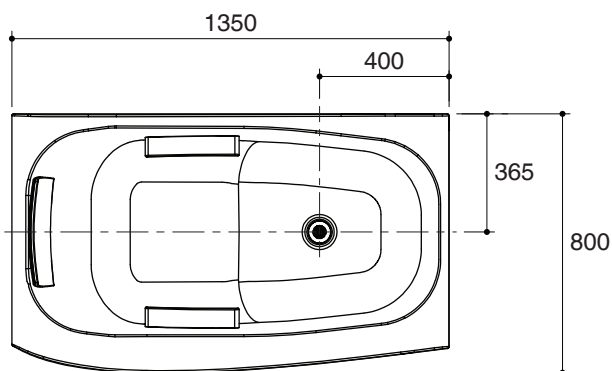

คิวมูลัส 1300

ข้อมูลเฉพาะ

สุขภัณฑ์*:	
พื้นที่อ่างอาบน้ำ:	
พื้นที่ด้านล่าง	920 x 480 มม.
พื้นที่ด้านบน	1280 x 650 มม.
ระดับน้ำล้น:	
ระดับน้ำลึก	508 มม.
ความจุน้ำ	270 ลิตร
รูท่อน้ำทิ้ง	Ø50 มม.
น้ำหนัก	50 กิโลกรัม
*ระยาค่าโดยประมาณเพื่อการเปรียบเทียบเท่านั้น	

ข้อสังเกตสำหรับการติดตั้ง

ติดตั้งผลิตภัณฑ์โดยใช้คู่มือแนะนำการติดตั้ง
พื้นที่ใช้รองรับอ่างอาบน้ำต้องสามารถรับน้ำหนักอย่างน้อย
320 กก./ตร.ม.

ขนาดระยะแสดงค่าโดยประมาณ
หน่วย: มม.

ภาพแสดงผลิตภัณฑ์