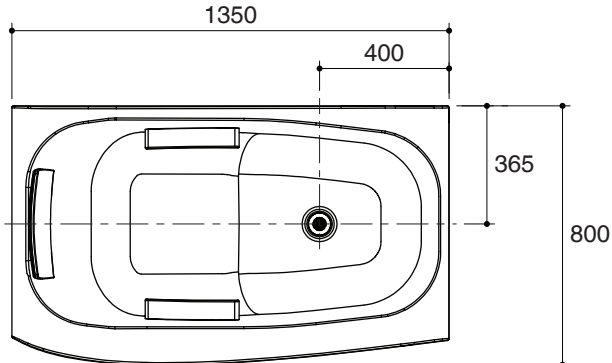

CUMULUS 1300

Technical Information

Fixture*:	
Basin area:	
Basin area bottom	920 x 480 mm
Basin area top	1280 x 650 mm
To overflow:	
Water depth	508 mm
Capacity	270 liters
Drain hole	ø50 mm
Weight	50 kg
*Approximate measurements for comparison only.	

Installation Notes

Install this product according to the installation guide.
Floor support under bath must provide for a minimum of 320 kg/square meter loading.

Dimensions are approximate.
Unit: mm

Product Diagram