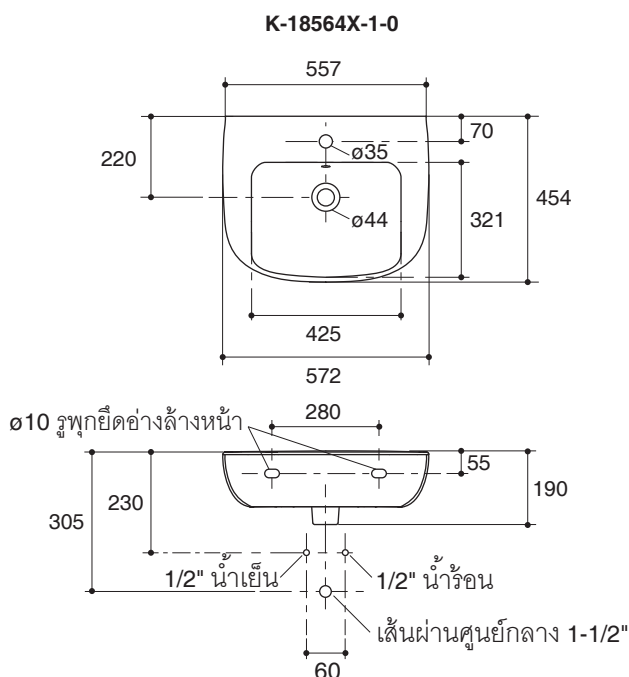

อุปกรณ์แนะนำ

K-7119T	สะดืออ่างล้างหน้าแบบกด	CP: สีโครมเงา
K-9071T	ท่อน้ำทิ้งอ่างล้างหน้าแบบกระปุก	CP: สีโครมเงา

ขนาดระยະแสดงค่าโดยประมาณ
หน่วย: มม.