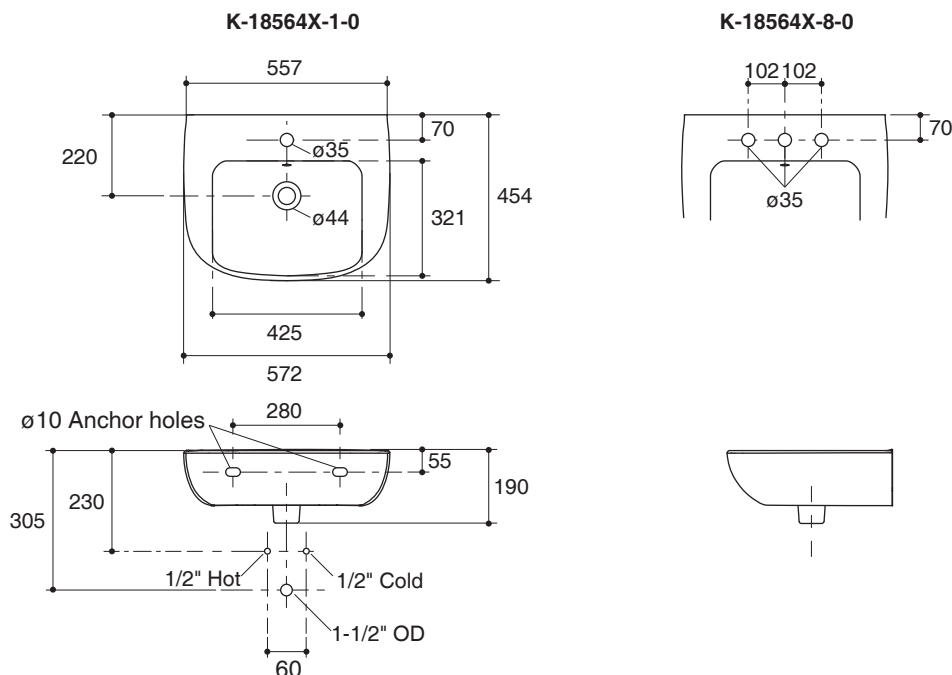

#### Features

- Vitreous china
- Wall-mount
- Wall mounted fixing pack included
- Available in single-hole or 8" centers
- With overflow
- 572 x 454 x 190 mm

#### Technical Information

Fixture:	
Water depth	135 mm
Drain hole	44 mm D.
*Approximate measurements for comparison only.	

Included Components:	
Wall mounted fixing pack	1049141

Dimensions are approximate.  
Unit: mm

Note: The recommended dimension for installation can be adjusted according to user preferences and layout.

## คุณลักษณะ

- สุขภัณฑ์เซรามิกประเภทวิเทรียสไชน่า (Vitreous china)
- ติดตั้งแบบแขวนผนัง
- พร้อมชุดนอตยึดอ่างล้างหน้า
- แบบเจาะรูเดี่ยว หรือแบบเซ็นเตอร์ 8"
- พร้อมม้วนน้ำล้น
- 572 x 454 x 190 มม.