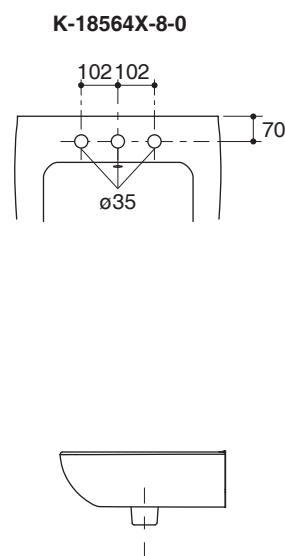

อุปกรณ์แนะนำ

K-7119T	สะดืออ่างล้างหน้าแบบกด	CP: สีโครมเงา
K-9071T	ท่อน้ำทิ้งอ่างล้างหน้าแบบกระปุก	CP: สีโครมเงา

ขนาดระยະแสดงค่าโดยประมาณ
หน่วย: มม.