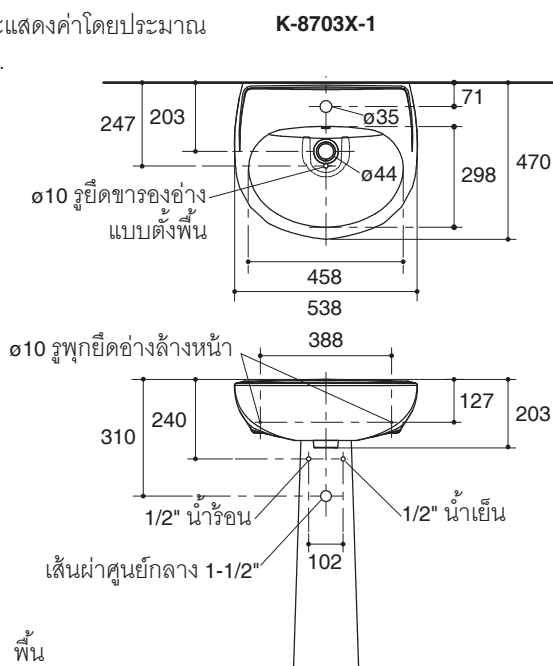

Installation Notes

Install this product according to the installation guide.

PEDESTAL LAVATORY K-8703X/K-8705X

Technical Information

Fixture:	
Water depth	102 mm
Drain hole	44 mm D.
*Approximate measurements for comparison only.	

คุณลักษณะ

- สุขภัณฑ์เซรามิกประเภทวิทรีอัสไชน่า (Vitreous china)
- ติดตั้งแบบแขวนพร้อมขารองอ่างแบบตั้งพื้น
- แบบเจาะรูเดี่ยว หรือแบบเซ็นเตอร์ 8"
- พร้อมม้วนน้ำล้น
- 538 x 470 x 854 มม.

มาตรฐาน

- คุณสมบัติตามมาตรฐาน
- ASME A112.19.2/CSA B45.1
- มอก. 791-2544

ข้อสังเกตสำหรับการติดตั้ง

ติดตั้งสุขภัณฑ์โดยใช้คู่มือแนะนำการติดตั้ง

อ่างล้างหน้าแบบแขวน พร้อมขารองอ่างแบบตั้งพื้น K-8703X/K-8705X

ข้อมูลเฉพาะ

สุขภัณฑ์	
ระยะน้ำล้น	102 มม.
ขนาดรูสะดืออ่าง	เส้นผ่าศูนย์กลาง 44 มม.
*ระยะค่าโดยประมาณเพื่อการเปรียบเทียบเท่านั้น	

อุปกรณ์แนะนำ

K-8998	ท่อน้ำทิ้งอ่างล้างหน้า	CP: สีโครมเงา
--------	------------------------	---------------

ขนาดระยะแสดงค่าโดยประมาณ หน่วย: มม.

หมายเหตุ: ระยะแนะนำการติดตั้งสามารถปรับได้ตามความเหมาะสมของผู้ใช้งานและพื้นที่ติดตั้ง