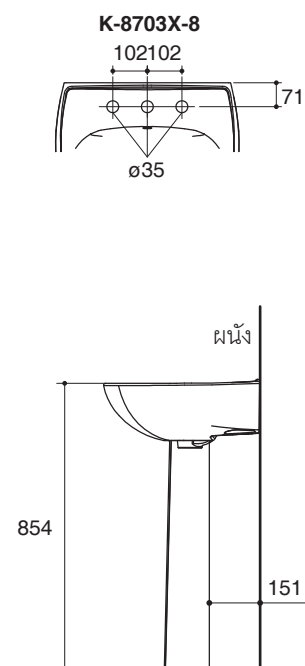

อุปกรณ์แนะนำ

K-8998	ท่อน้ำทิ้งอ่างล้างหน้า	CP: สีโครมเงา

ขนาดระยะแสดงค่าโดยประมาณ หน่วย: มม.

หมายเหตุ: ระยะแนะนำการติดตั้งสามารถปรับได้ตามความเหมาะสมของผู้ใช้งานและพื้นที่ติดตั้ง

ภาพแสดงผลิตภัณฑ์