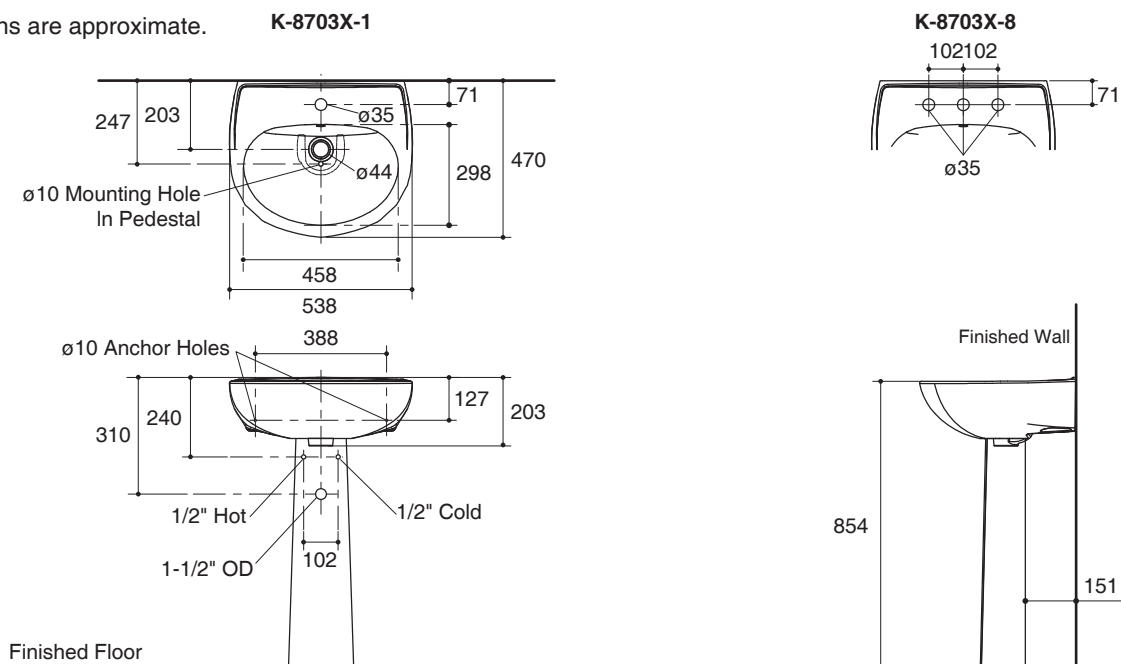

Features

- Vitreous china
- Pedestal lavatory
- Single-hole or 8" centers
- With overflow
- 538 x 470 x 854 mm

Codes/Standards Applicable

Specified model meets or exceeds the following:

- ASME A112.19.2/CSA B45.1
- TIS 791-2544

Installation Notes

Install this product according to the installation guide.

PEDESTAL LAVATORY K-8703X/K-8705X

Technical Information

Fixture:	
Water depth	102 mm
Drain hole	44 mm D.
*Approximate measurements for comparison only.	

Recommended Products		
K-8998	P-trap	CP: Polished Chrome

Dimensions are approximate.
Unit: mm

Note: The recommended dimension for installation can be adjusted according to user preferences and layout.

Product Diagram

คุณลักษณะ

- สุขภัณฑ์เซรามิกประเภทวิทรีอัสไชน่า (Vitreous china)
- ติดตั้งแบบแขวนพร้อมขารองอ่างแบบตั้งพื้น
- แบบเจาะรูเดี่ยว หรือแบบเซ็นเตอร์ 8"
- พร้อมม้วนน้ำล้น
- 538 x 470 x 854 มม.

มาตรฐาน

- คุณสมบัติตามมาตรฐาน
- ASME A112.19.2/CSA B45.1
- มอก. 791-2544