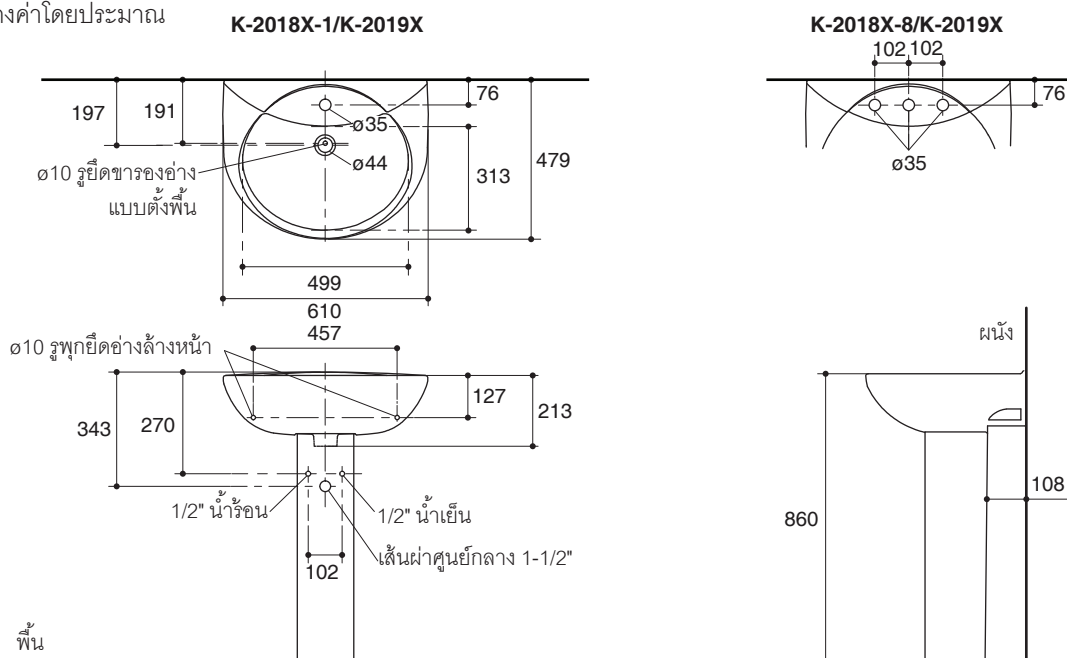

รุ่นผลิตภัณฑ์

รุ่น	ชื่อผลิตภัณฑ์	สี/วัสดุเคลือบผิว
K-2018X-1	อ่างล้างหน้า แบบเจาะรูเดี่ยว รุ่น โพลีโ	0: สีขาว
K-2018X-8	อ่างล้างหน้า แบบเซ็นเตอร์ 8" รุ่น โพลีโ	0: สีขาว
K-2019X	ขารองอ่างแบบตั้งพื้น รุ่น โพลีโ	0: สีขาว

อุปกรณ์แนะนำ		
K-8998	ท่อน้ำทิ้งอ่างล้างหน้า	CP: สีโครมเงา

ขนาดระยะแสดงค่าโดยประมาณ
หน่วย: มม.