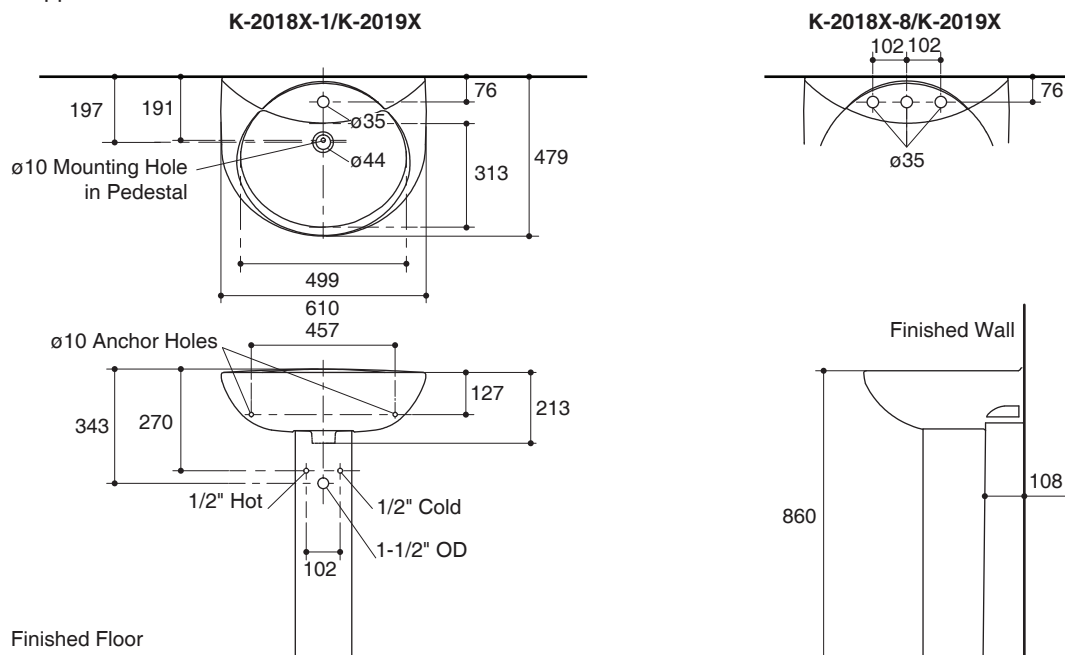

### Features

- Vitreous china
- Pedestal lavatory
- Single-hole or 8" centers
- With overflow
- 610 x 479 x 860 mm

### Technical Information

Fixture:	
Water depth	114 mm
Drain hole	44 mm D.
*Approximate measurements for comparison only.	

Included Components:	
Basin, single-hole	K-2018X-1
Basin, 8" centers	K-2018X-8
Pedestal	K-2019X
Hanger assy	1060759
Hardware pack	1249335

Dimensions are approximate.  
Unit: mm

Note: The recommended dimension for installation can be adjusted according to user preferences and layout.

### คุณลักษณะ

- สุขภัณฑ์เซรามิกประเภทวิเทรียสไชน่า (Vitreous china)
- ติดตั้งแบบแขวนพร้อมขารองอ่างแบบตั้งพื้น
- แบบเจาะรูเดี่ยว หรือแบบเซ็นเตอร์ 8"
- พร้อมมูน้ำล้น
- 610 x 479 x 860 มม.