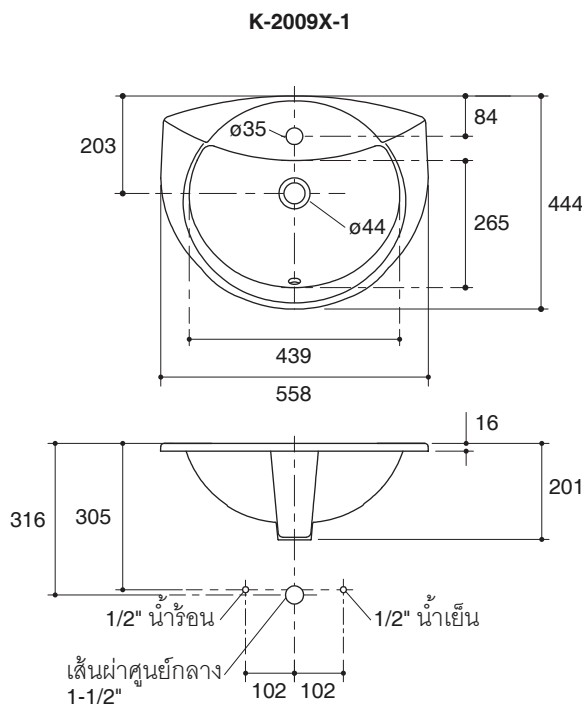

- ASME A112.19.2/CSA B45.1
- TIS 791-2544

Technical Information

Fixture:	
Water depth	105 mm
Drain hole	44 mm D.
*Approximate measurements for comparison only.	
Included Components:	
Cut-out template	112661-2P

Dimensions are approximate.
Unit: mm

Note: The recommended dimension for installation can be adjusted according to user preferences and layout.

Product Diagram

คุณลักษณะ

- สุขภัณฑ์เซรามิกประเภทวิเทียสไชน่า (Vitreous china)
- ติดตั้งแบบฝังบนเคาน์เตอร์
- พร้อมรูน้ำล้น
- แบบเจาะรูเดี่ยว หรือแบบเซ็นเตอร์ 8"
- 558 x 444 x 201 มม.

มาตรฐาน

- คุณสมบัติตามมาตรฐาน
- ASME A112.19.2/CSA B45.1
- มอก. 791-2544

ข้อมูลเฉพาะ

สุขภัณฑ์	
ระยะน้ำล้น	105 มม.
ขนาดรูสะดืออ่าง	เส้นผ่าศูนย์กลาง 44 มม.
*ระยะค่าโดยประมาณเพื่อการเปรียบเทียบเท่านั้น	
ส่วนประกอบสุขภัณฑ์	
กระดาดแม่แบบ	112661-2P

K-8998	ท่อน้ำทิ้งอ่างล้างหน้า	CP: สีโครมเงา
--------	------------------------	---------------

ขนาดระยะแสดงค่าโดยประมาณ
หน่วย: มม.

หมายเหตุ: ระยะแนะนำการติดตั้งสามารถปรับได้ตามความเหมาะสมของผู้ใช้งานและพื้นที่ติดตั้ง