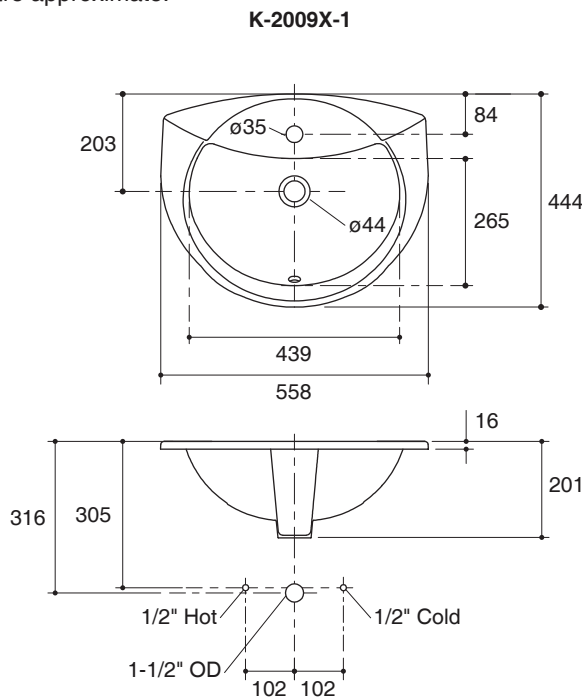

SELF-RIMMING LAVATORY K-2009X

Features

- Vitreous china
- Self-rimming
- With overflow
- Available in single-hole or 8" center
- 558 x 444 x 201 mm

Codes/Standards Applicable

Specified model meets or exceeds the following:

- ASME A112.19.2/CSA B45.1
- TIS 791-2544

Technical Information

Fixture:	
Water depth	105 mm
Drain hole	44 mm D.
*Approximate measurements for comparison only.	
Included Components:	
Cut-out template	112661-2P

Dimensions are approximate.
Unit: mm

Note: The recommended dimension for installation can be adjusted according to user preferences and layout.

Product Diagram

คุณลักษณะ

- สุขภัณฑ์เซรามิกประเภทวิเทียสไชน่า (Vitreous china)
- ติดตั้งแบบฝังบนเคาน์เตอร์
- พร้อมรูน้ำล้น
- แบบเจาะรูเดี่ยว หรือแบบเซ็นเตอร์ 8"
- 558 x 444 x 201 มม.

มาตรฐาน

- คุณสมบัติตามมาตรฐาน
- ASME A112.19.2/CSA B45.1
- มอก. 791-2544

ข้อมูลเฉพาะ

สุขภัณฑ์	
ระยะน้ำล้น	105 มม.
ขนาดรูสะดืออ่าง	เส้นผ่าศูนย์กลาง 44 มม.
*ระยะค่าโดยประมาณเพื่อการเปรียบเทียบเท่านั้น	
ส่วนประกอบสุขภัณฑ์	
กระดาดแม่แบบ	112661-2P