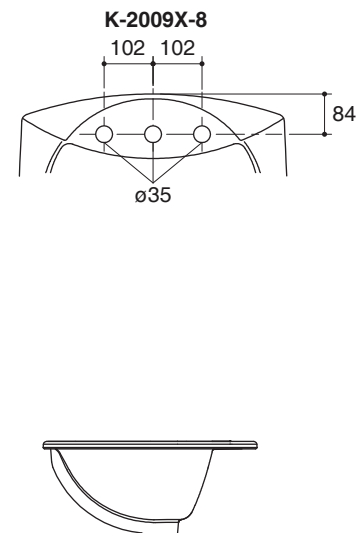

SELF-RIMMING LAVATORY K-2009X

Features

- Vitreous china
- Self-rimming
- With overflow
- Available in single-hole or 8" center
- 558 x 444 x 201 mm

Codes/Standards Applicable

Specified model meets or exceeds the following:

- ASME A112.19.2/CSA B45.1
- TIS 791-2544

Technical Information

Fixture:	
Water depth	105 mm
Drain hole	44 mm D.
*Approximate measurements for comparison only.	
Included Components:	
Cut-out template	112661-2P

Dimensions are approximate.
Unit: mm

Note: The recommended dimension for installation can be adjusted according to user preferences and layout.

Product Diagram

คุณลักษณะ

- สุขภัณฑ์เซรามิกประเภทวิเทียสไชน่า (Vitreous china)
- ติดตั้งแบบฝังบนเคาน์เตอร์
- พร้อมรูน้ำล้น
- แบบเจาะรูเดี่ยว หรือแบบเซ็นเตอร์ 8"
- 558 x 444 x 201 มม.

มาตรฐาน

- คุณสมบัติตามมาตรฐาน
- ASME A112.19.2/CSA B45.1
- มอก. 791-2544

ข้อมูลเฉพาะ

สุขภัณฑ์	
ระยะน้ำล้น	105 มม.
ขนาดรูสะดืออ่าง	เส้นผ่าศูนย์กลาง 44 มม.
*ระยะค่าโดยประมาณเพื่อการเปรียบเทียบเท่านั้น	
ส่วนประกอบสุขภัณฑ์	
กระดาดแม่แบบ	112661-2P