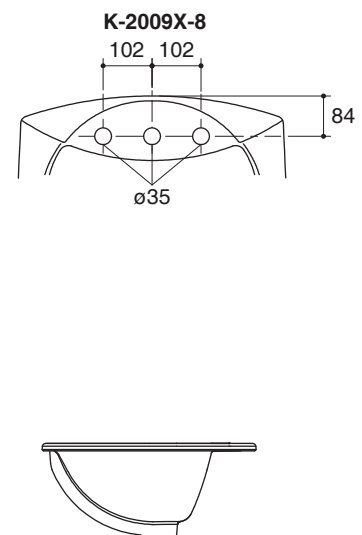

- ASME A112.19.2/CSA B45.1
- TIS 791-2544

Technical Information

Fixture:	
Water depth	105 mm
Drain hole	44 mm D.
*Approximate measurements for comparison only.	
Included Components:	
Cut-out template	112661-2P

Dimensions are approximate.
Unit: mm

Note: The recommended dimension for installation can be adjusted according to user preferences and layout.

Product Diagram

คุณลักษณะ

- สุขภัณฑ์เซรามิกประเภทวิเทียสไชน่า (Vitreous china)
- ติดตั้งแบบฝังบนเคาน์เตอร์
- พร้อมรูน้ำล้น
- แบบเจาะรูเดี่ยว หรือแบบเซ็นเตอร์ 8"
- 558 x 444 x 201 มม.

มาตรฐาน

- คุณสมบัติตามมาตรฐาน
- ASME A112.19.2/CSA B45.1
- มอก. 791-2544

ข้อมูลเฉพาะ

สุขภัณฑ์	
ระยะน้ำล้น	105 มม.
ขนาดรูสะดืออ่าง	เส้นผ่าศูนย์กลาง 44 มม.
*ระยะค่าโดยประมาณเพื่อการเปรียบเทียบเท่านั้น	
ส่วนประกอบสุขภัณฑ์	
กระดาดแม่แบบ	112661-2P

K-8998	ท่อน้ำทิ้งอ่างล้างหน้า	CP: สีโครมเงา
--------	------------------------	---------------

ขนาดระยะแสดงค่าโดยประมาณ
หน่วย: มม.

หมายเหตุ: ระยะแนะนำการติดตั้งสามารถปรับได้ตามความเหมาะสมของผู้ใช้งานและพื้นที่ติดตั้ง