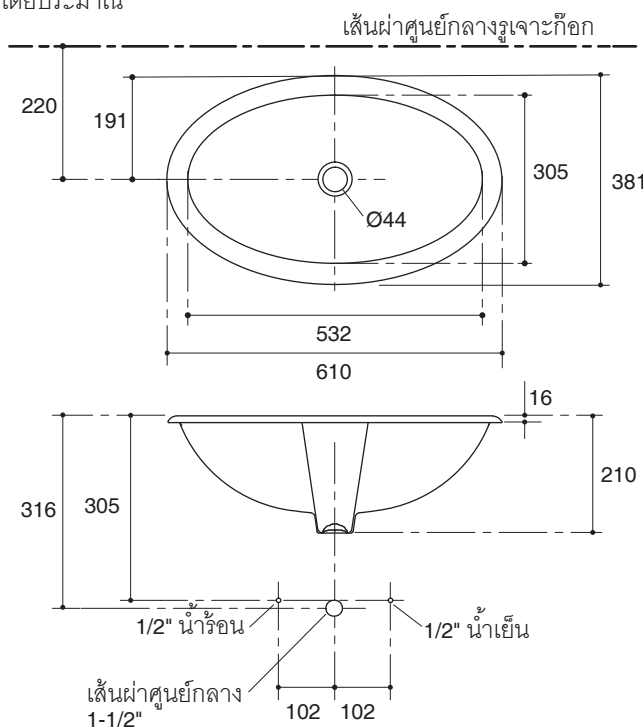

รุ่นผลิตภัณฑ์

รุ่น	ชื่อผลิตภัณฑ์	สี/วัสดุเคลือบผิว
K-2220X	อ่างล้างหน้าฝึงบนเคาน์เตอร์ รุ่น วินเทจ	0: สีขาว

อุปกรณ์แนะนำ		
K-9071T	ท่อน้ำทิ้งอ่างล้างหน้าแบบกระปุก	CP: สีโครมเงา

ขนาดระยะแสดงค่าโดยประมาณ

หน่วย: มม.