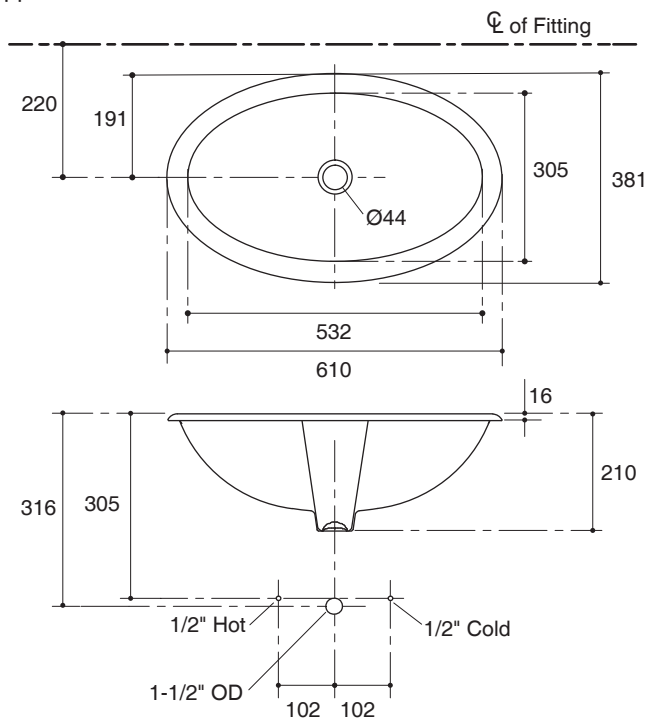

Technical Information

Fixture:	
Water depth	124 mm
Drain hole	44 mm D.
*Approximate measurements for comparison only.	
Included Components:	
Adjustable linkage	GP40372
Cut-out template	110359-X7

Installation Notes

Specified Model

Model	Description	Color/Finished
K-2220X	Vintage self-rimming lavatory	0: White

Recommended Accessory		
K-9071T	Bottle Trap	CP: Polished Chrome

Dimensions are approximate.
Unit: mm

Note: The recommended dimension for installation can be adjusted according to user preferences and layout.

Product Diagram

อ่างล้างหน้าฝึงบนเคาน์เตอร์

K-2220X

คุณลักษณะ

- สุขภัณฑ์เซรามิกประเภทวิเทียสไชน่า (Vitreous china)
- ติดตั้งแบบฝึงบนเคาน์เตอร์
- พร้อมรูน้ำล้น
- 610 x 381 x 210 มม.

มาตรฐาน

- คุณสมบัติตามมาตรฐาน
- ASME A112.19.2/CSA B45.1
- CABO/ANSI A117.1
- มอก. 791-2544

ข้อมูลเฉพาะ

สุขภัณฑ์	
ระยะน้ำล้น	124 มม.
ขนาดรูสะดืออ่าง	เส้นผ่าศูนย์กลาง 44 มม.
*ระยะค่าโดยประมาณเพื่อการเปรียบเทียบเท่านั้น	
ส่วนประกอบสุขภัณฑ์	
ชุดก้านต่อควบคุมการระบายน้ำแบบปรับได้	GP40372
กระดาดแม่แบบ	110359-X7