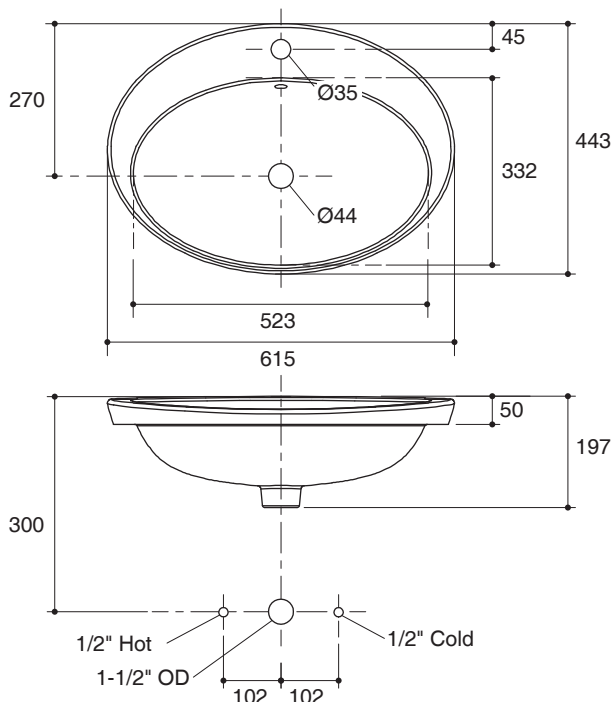

SELF-RIMMING LAVATORY K-2759X

Features

- Vitreous china
- Self-rimming
- With overflow
- Single-hole
- 615 x 443 x 197 mm

Codes/Standards Applicable

Specified model meets or exceeds the following:

- ASME A112.19.2/CSA B45.1
- TIS 791-2544

Technical Information

Fixture:	
Water depth	93 mm
Drain hole	44 mm D.
*Approximate measurements for comparison only.	
Included Components:	
Cut-out template	1213087-X7

Installation Notes

Install this product according to instruction in the cut-out template.

Dimensions are approximate.
Unit: mm

Note: The recommended dimension for installation can be adjusted according to user preferences and layout.

Product Diagram

อ่างล้างหน้าฝึงบนเคาน์เตอร์ K-2759X

คุณลักษณะ

ข้อมูลเฉพาะ

สุขภัณฑ์	
ระย่น้ำลึก	93 มม.
ขนาดรูสะดืออ่าง	เส้นผ่าศูนย์กลาง 44 มม.
*ระย่น้ำโดยประมาณเพื่อการเปรียบเทียบเท่านั้น	
ส่วนประกอบสุขภัณฑ์	
กระดาดแม่แบบ	1213087-X7

ข้อสังเกตสำหรับการติดตั้ง

ติดตั้งผลิตภัณฑ์ตามคำแนะนำในกระดาดแม่แบบ