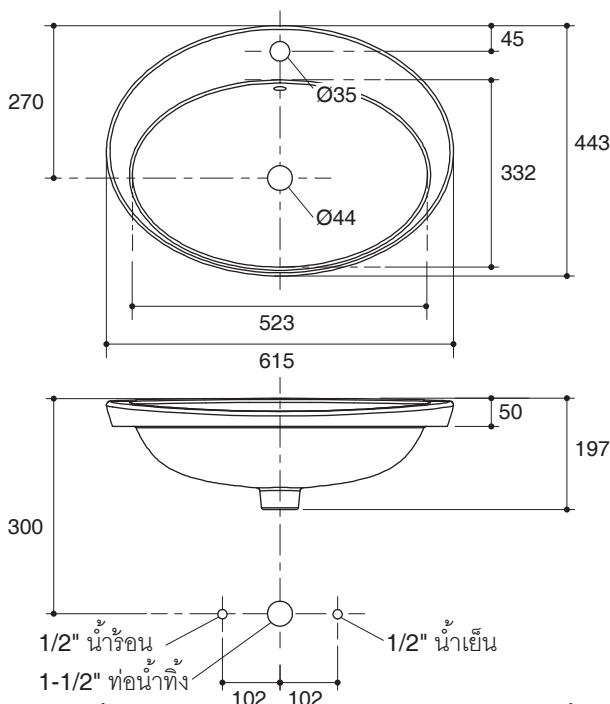

รุ่นผลิตภัณฑ์

รุ่น	ชื่อผลิตภัณฑ์	สี/วัสดุเคลือบผิว
K-2759X-1	อ่างล้างหน้าฝึงบนเคาน์เตอร์ แบบเจาะรูเดียว รุ่น คาร์เลส	0: สีขาว

อุปกรณ์แนะนำ		
K-7119T	สะดืออ่างล้างหน้าแบบกด	CP: สีโครมเงา
K-834753	สะดืออ่างล้างหน้าป๊อปอัพแบบก้านโยก	CP: สีโครมเงา

ขนาดระยะแสดงค่าโดยประมาณ

หน่วย: มม.