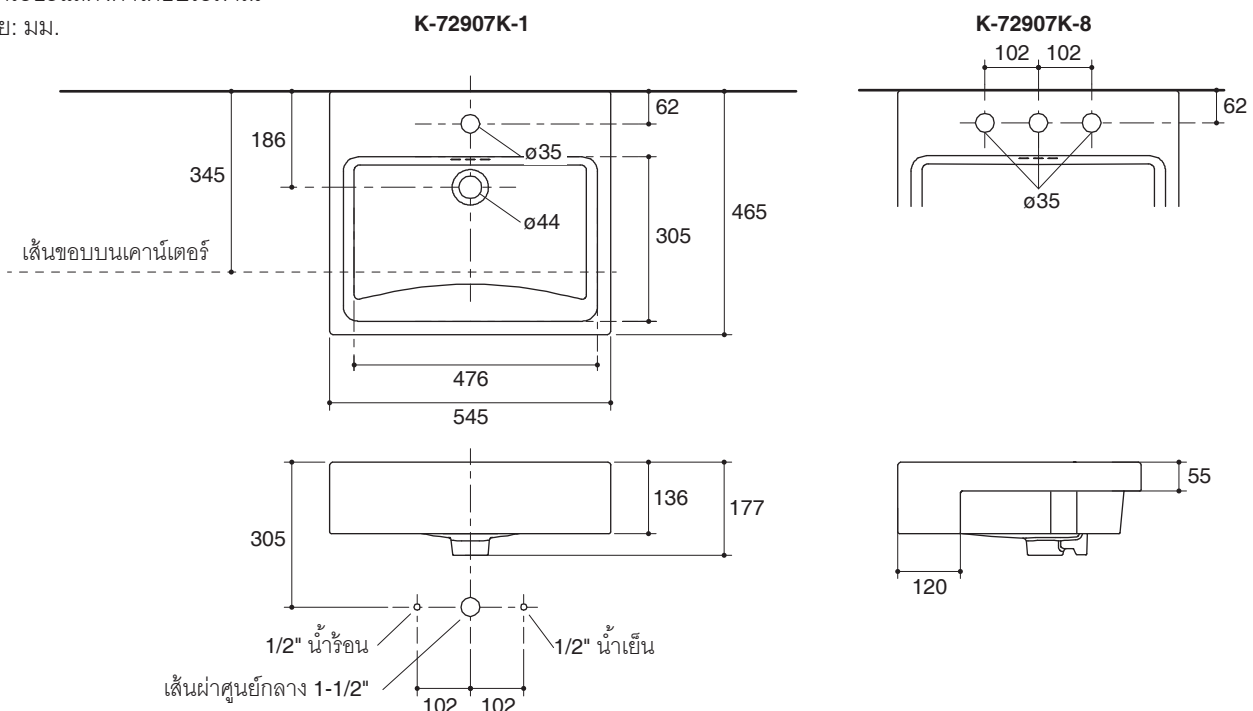

อุปกรณ์แนะนำ

K-7119T	สะดืออ่างล้างหน้าแบบกด	CP: สีโครมเงา
K-97173X	ท่อน้ำทิ้งอ่างล้างหน้าพร้อมข้อต่อ	CP: สีโครมเงา

ขนาดระยชแสดงค่าโดยประมาณ

หน่วย: มม.