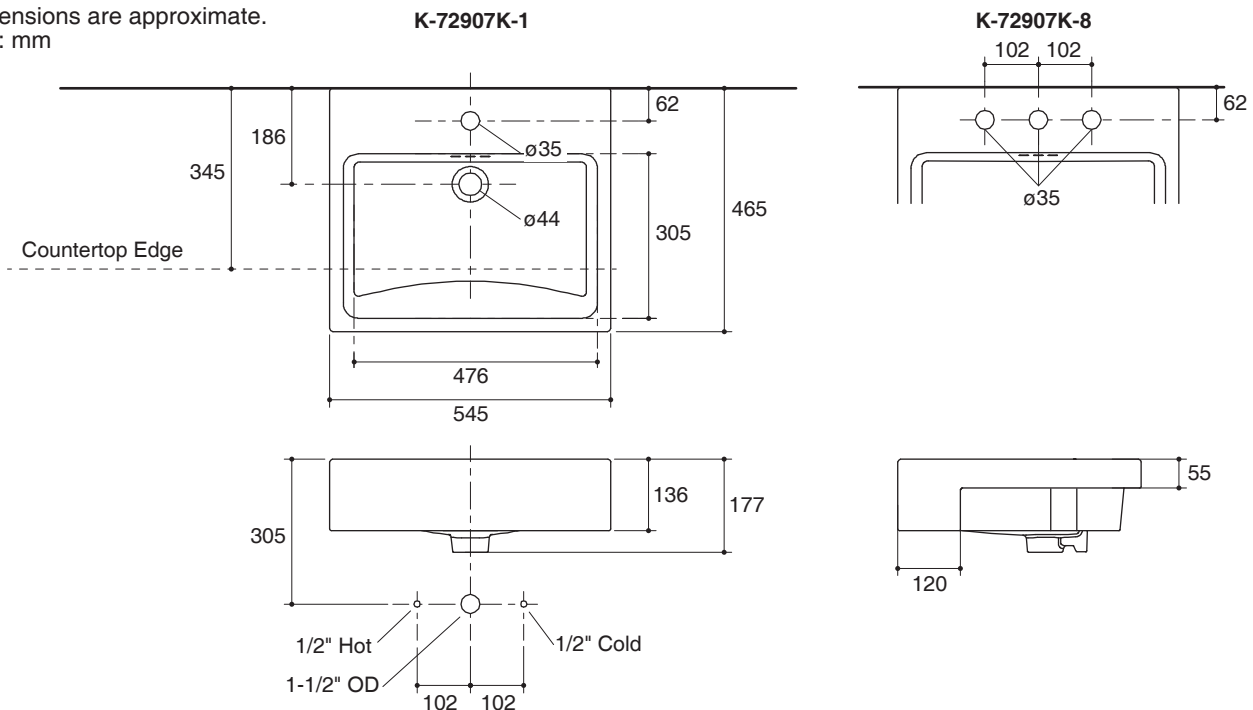

### Technical Information

Fixture:	
Water depth	85 mm
Drain hole	44 mm D.
*Approximate measurements for comparison only.	
Included Components:	
Cut-out template	1235239-X7

Dimensions are approximate.  
Unit: mm

Note: The recommended dimension for installation can be adjusted according to user preferences and layout.

### คุณลักษณะ

- สุขภัณฑ์เซรามิกประเภทวิเทรียสไชน่า (Vitreous china)
- ติดตั้งแบบฝังครึ่งเคาน์เตอร์
- แบบเจาะรูเดี่ยว หรือแบบเซ็นเตอร์ 8"
- พร้อมรูน้ำล้น
- 545 x 465 x 177 มม.

### ข้อมูลเฉพาะ

สุขภัณฑ์	
ระยชน้ำลึก	85 มม.
ขนาดรูสะดืออ่าง	เส้นผ่าศูนย์กลาง 44 มม.
*ระยชค่าโดยประมาณเพื่อการเปรียบเทียบเท่านั้น	
ส่วนประกอบสุขภัณฑ์	
กระดาดแม่แบบ	1235239-X7