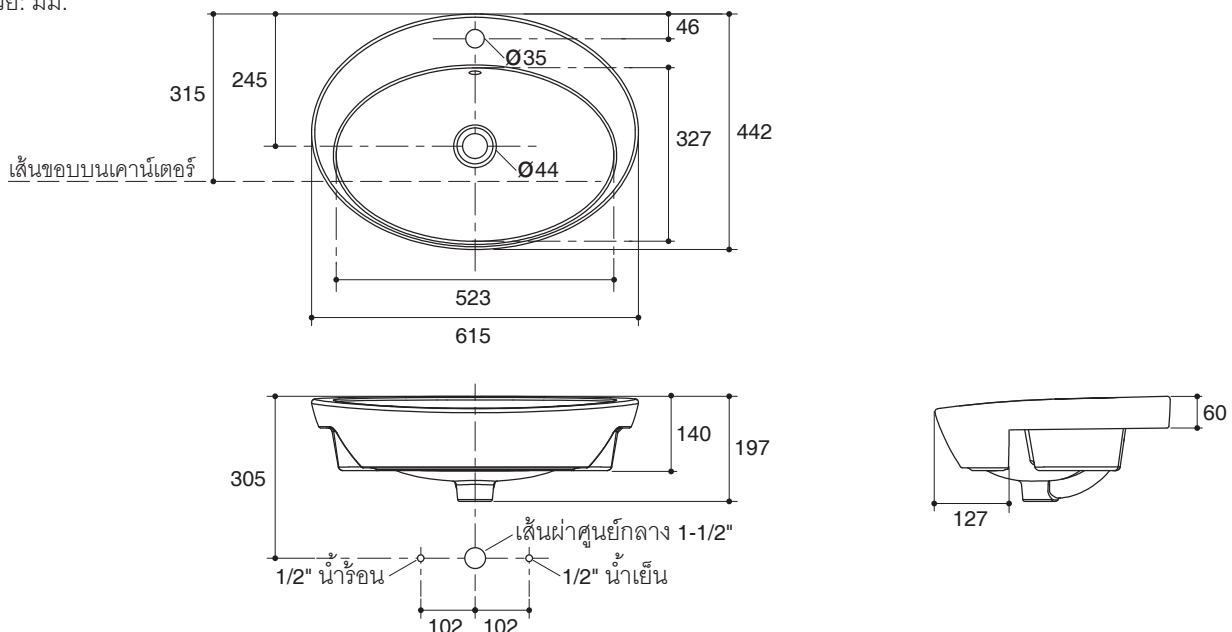

Technical Information

Fixture:	
Water depth	92 mm
Drain hole	44 mm D.
*Approximate measurements for comparison only.	
Included Components:	
Cut-out template	1213089-X7
Accessory kit	1213797

Installation Notes

Dimensions are approximate.
Unit: mm

Note: The recommended dimension for installation can be adjusted according to user preferences and layout.

Product Diagram

คุณลักษณะ

- สุขภัณฑ์เซรามิกประเภทวิเทรียสไชน่า (Vitreous china)
- ติดตั้งแบบฝังครึ่งเคาน์เตอร์
- แบบเจาะรูเดียว
- ฟรีอมรูนาล้น
- 615 x 442 x 197 มม.

มาตรฐาน

- คุณสมบัติตามมาตรฐาน
- มอก. 791-2544

อ่างล้างหน้าฝังครึ่งเคาน์เตอร์ K-2772X

ข้อมูลเฉพาะ

สุขภัณฑ์	
ระยะน้ำลึก	92 มม.
ขนาดรูสะดืออ่าง	เส้นผ่าศูนย์กลาง 44 มม.
*ระยะค่าโดยประมาณเพื่อการเปรียบเทียบเท่านั้น	
ส่วนประกอบสุขภัณฑ์	
กระดาดแม่แบบ	1213089-X7
ชุดนอตยึดอ่างล้างหน้า	1213797

ขนาดระยะแสดงค่าโดยประมาณ

หน่วย: มม.

หมายเหตุ: ระยะแนะนำการติดตั้งสามารถปรับได้ตามความเหมาะสมของผู้ใช้งานและพื้นที่ติดตั้ง

ภาพแสดงผลิตภัณฑ์