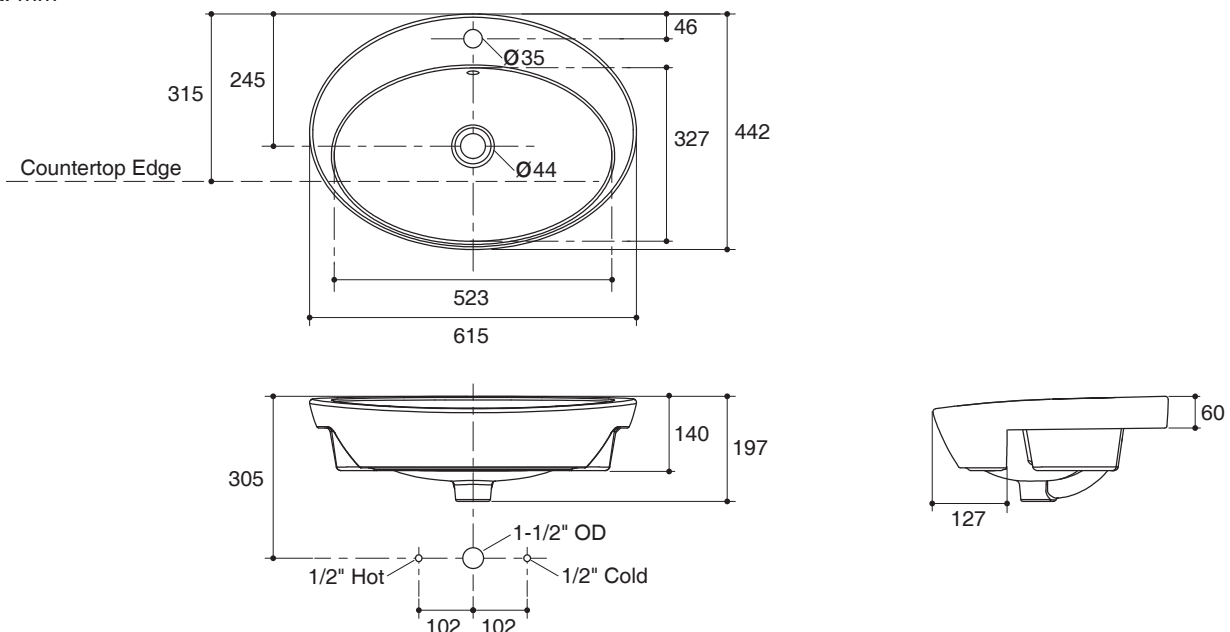

Features

- Vitreous china
- Semi-Recessed
- Single-hole
- With overflow
- 615 x 442 x 197 mm

Codes/Standards Applicable

Specified model meets or exceeds the following:

- TIS 791-2544

SEMI-RECESSED LAVATORY K-2772X

Technical Information

Fixture:	
Water depth	92 mm
Drain hole	44 mm D.
*Approximate measurements for comparison only.	
Included Components:	
Cut-out template	1213089-X7
Accessory kit	1213797

Installation Notes

Dimensions are approximate.
Unit: mm

Note: The recommended dimension for installation can be adjusted according to user preferences and layout.

Product Diagram

คุณลักษณะ

- สุขภัณฑ์เซรามิกประเภทวิเทรียสไชน่า (Vitreous china)
- ติดตั้งแบบฝังครึ่งเคาน์เตอร์
- แบบเจาะรูเดียว
- ฟรีอมรูนาล้น
- 615 x 442 x 197 มม.

มาตรฐาน

- คุณสมบัติตามมาตรฐาน
- มอก. 791-2544

อ่างล้างหน้าฝังครึ่งเคาน์เตอร์ K-2772X

ข้อมูลเฉพาะ

สุขภัณฑ์	
ระยะน้ำลึก	92 มม.
ขนาดรูสะดืออ่าง	เส้นผ่าศูนย์กลาง 44 มม.
*ระยะค่าโดยประมาณเพื่อการเปรียบเทียบเท่านั้น	
ส่วนประกอบสุขภัณฑ์	
กระดาดแม่แบบ	1213089-X7
ชุดนอตยึดอ่างล้างหน้า	1213797