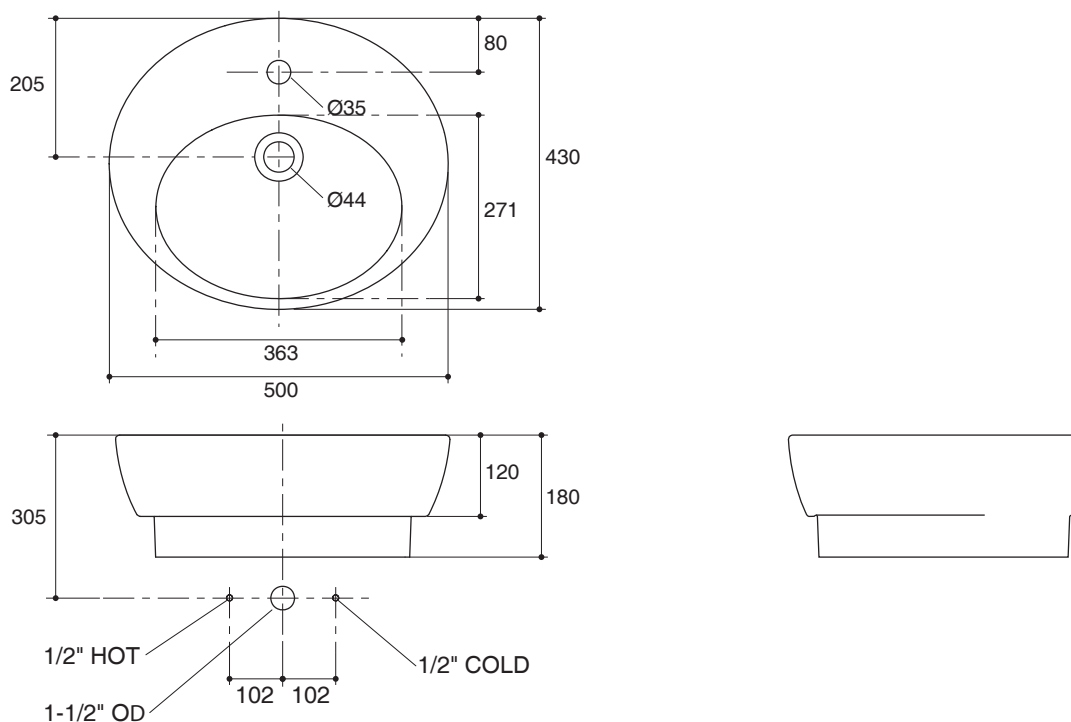

Product Specification:

The vessels shall be made of vitreous china. Lavatory shall be 500 mm in length, 430 mm in width, and 180 mm in height. Lavatory shall have single-hole and overflow. Lavatory shall be Kohler Model K-17248X-_____.

OVE

Technical Information

| | |
|--|----------|
| Fixture: | |
| Water depth | 135 mm |
| Drain hole | 44 mm D. |
| *Approximate measurements for comparison only. | |

| | |
|----------------------|------------|
| Included Components: | |
| Cut-out template | 1055595-X7 |

IMPORTANT! Product rests on countertop. Account for height of product when designing installation.

Dimensions are approximate.
Unit: mm

Note: The recommended dimension for installation can be adjusted according to user preferences and layout.

Product Diagram

คุณลักษณะ

- สุขภัณฑ์เซรามิกประเภทวิเทรียสไชน่า (Vitreous china)
- ติดตั้งบนเคาน์เตอร์
- พร้อมรูน้ำล้น
- รูก็อกเดียว
- 500 x 430 x 180 มม.

อ่างล้างหน้าแบบติดตั้งบนเคาน์เตอร์

K-17248X

มาตรฐาน