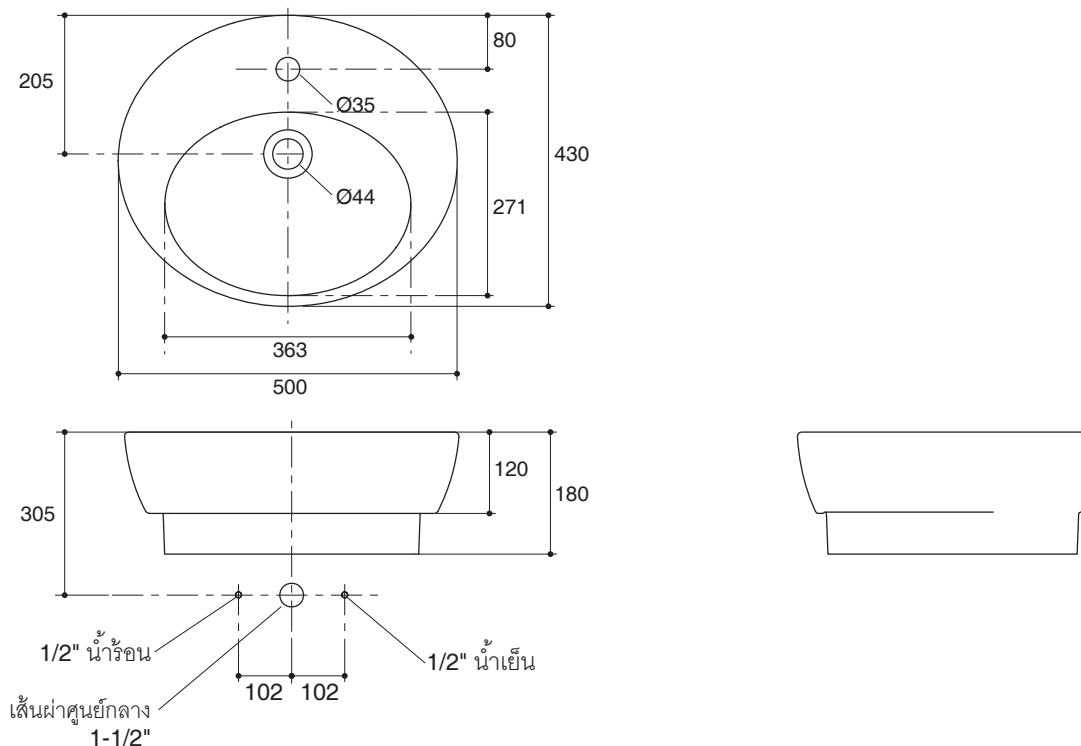

โอฟ

ข้อมูลเฉพาะ

สุขภัณฑ์	
ระยะน้ำลึก	135 มม.
ขนาดท่อน้ำทิ้ง	เส้นผ่าศูนย์กลาง 44 มม.
*ขนาดระยะแสดงโดยค่าประมาณ	

ส่วนประกอบสุขภัณฑ์	
กระดาษแม่แบบ	1055595-X7

ข้อสังเกตสำหรับการติดตั้ง

ติดตั้งสุขภัณฑ์โดยใช้คู่มือข้อแนะนำการติดตั้ง เพื่อความเหมาะสมในการใช้งานอ่างล้างหน้า ความยาวของปากก๊อกน้ำ ถึงขอบอ่างล้างหน้า ควรมีระยะไม่น้อยกว่า 50 มม.

ข้อพึงระวัง: การตัดรูเจาะเคาน์เตอร์ต้องใช้กระดาษแม่แบบที่อยู่ในชุดสุขภัณฑ์ หรือได้รับจากบริษัทโคห์เลอร์ฯ (โทร. 0-2204-6222) บริษัทฯ จะไม่รับผิดชอบการตัดเคาน์เตอร์ที่เกิดจากการผิดพลาดหากใช้กระดาษแม่แบบที่ไม่ถูกต้อง

ข้อสำคัญ! กำหนดระยะความสูงของสุขภัณฑ์ เมื่อสุขภัณฑ์วางอยู่บนเคาน์เตอร์

ขนาดระยะแสดงค่าโดยประมาณ
หน่วย: มม.

หมายเหตุ: ระยะแนะนำการติดตั้งสามารถปรับได้ตามความเหมาะสมของผู้ใช้งานและพื้นที่ติดตั้ง

ภาพแสดงผลติดตั้ง

อ่างล้างหน้าแบบติดตั้งเคาน์เตอร์ รุ่น โอฟ
หน้า 4/4
1055595-X4-C

KOHLER