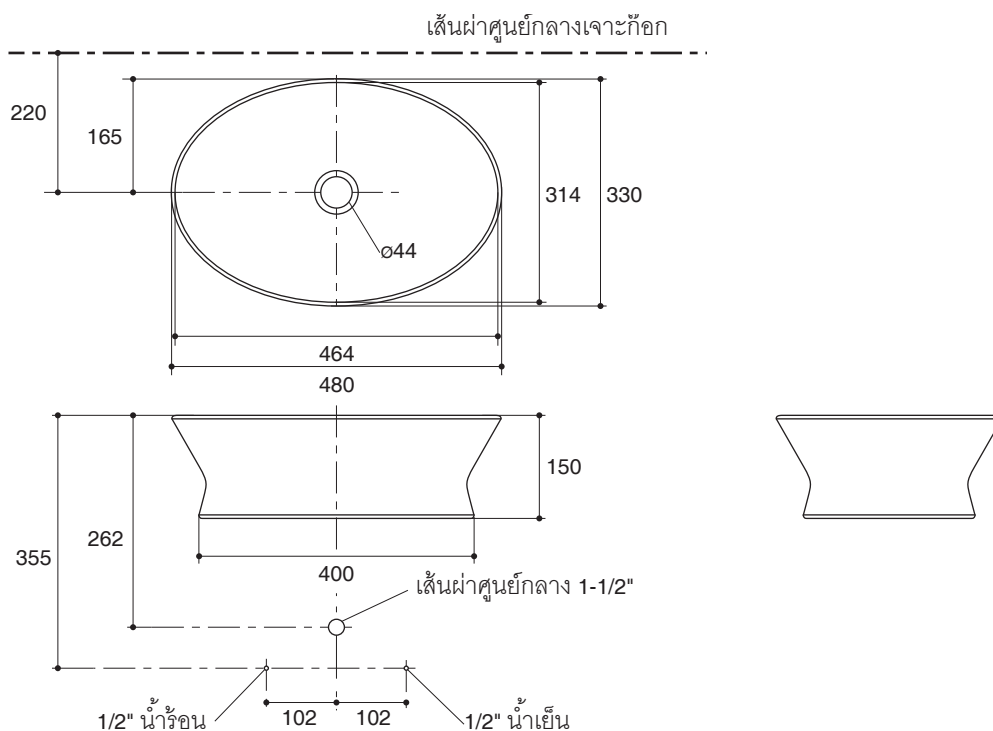

Technical Information

Fixture:	
Water depth	115 mm
Drain hole	44 mm D.
Approximate measurements for comparison only.	
Included Components:	
Cut-out template	1053567-B7

Installation Notes

Install this product according to instruction in the cut-out template. Spout must be a minimum 50 mm long for adequate clearance into lavatory.

Note: The recommended dimension for installation can be adjusted according to user preferences and layout.

Product Diagram

คุณลักษณะ

- สุขภัณฑ์เซรามิกประเภทวิเทรียสไชน่า (Vitreous china)
- แบบติดตั้งบนเคาน์เตอร์
- ไม่มีรูน้ำล้น
- 480 x 330 x 150 มม.

มาตรฐาน

- คุณสมบัติตามมาตรฐาน
- มอก. 791-2544

อ่างล้างหน้าติดตั้งบนเคาน์เตอร์ K-17245K

ข้อมูลเฉพาะ

สุขภัณฑ์	
ระยะน้ำลึก	115 มม.
ขนาดรูสะดืออ่าง	เส้นผ่าศูนย์กลาง 44 มม.
*ระยะค่าโดยประมาณเพื่อการเปรียบเทียบเท่านั้น	
ส่วนประกอบสุขภัณฑ์	
กระดาดแม่แบบ	1053567-B7

หน่วย: มม.

หมายเหตุ: ระยะแนะนำการติดตั้งสามารถปรับได้ตามความเหมาะสมของผู้ใช้งานและพื้นที่ติดตั้ง

ภาพแสดงผลิตภัณฑ์