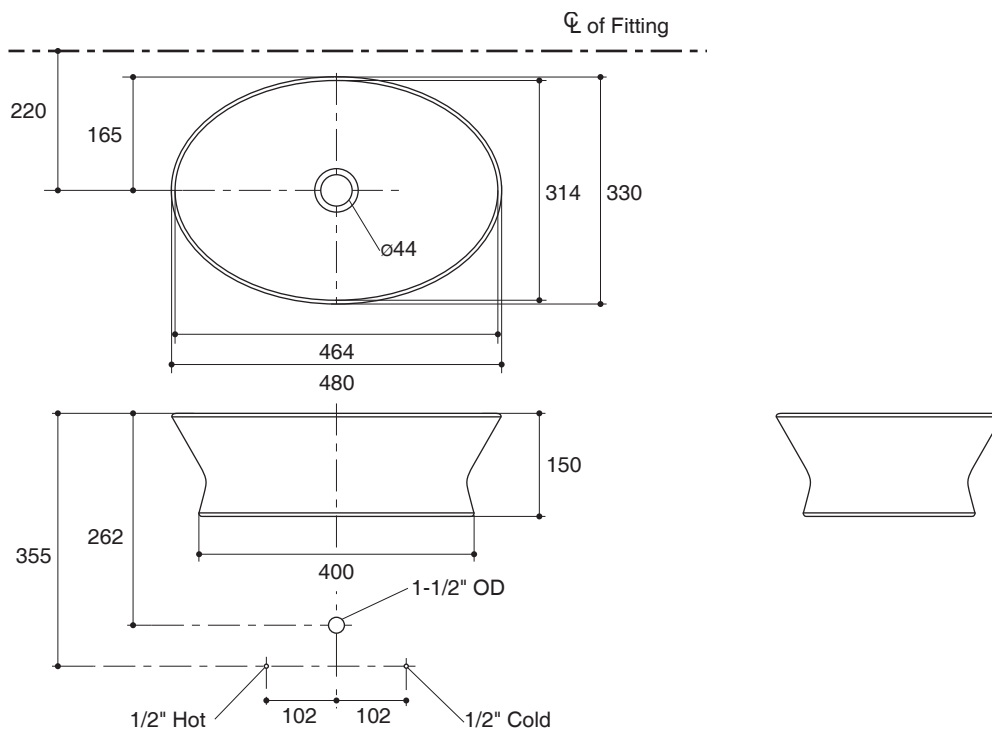

Technical Information

Fixture:	
Water depth	115 mm
Drain hole	44 mm D.
Approximate measurements for comparison only.	
Included Components:	
Cut-out template	1053567-B7

Installation Notes

Install this product according to instruction in the cut-out template. Spout must be a minimum 50 mm long for adequate clearance into lavatory.

IMPORTANT! Product rests on countertop. Account for height of product when designing installation.

Specified Model

Model	Description	Color/Finished
K-17245K	Aquarelle vessels lavatory	0: White

Dimensions are approximate.
Unit: mm

Note: The recommended dimension for installation can be adjusted according to user preferences and layout.

Product Diagram

คุณลักษณะ

- สุขภัณฑ์เซรามิกประเภทวิเทรียสไชน่า (Vitreous china)
- แบบติดตั้งบนเคาน์เตอร์
- ไม่มีรูน้ำล้น
- 480 x 330 x 150 มม.

มาตรฐาน

- คุณสมบัติตามมาตรฐาน
- มอก. 791-2544

อ่างล้างหน้าติดตั้งบนเคาน์เตอร์ K-17245K

ข้อมูลเฉพาะ

สุขภัณฑ์	
ระยะน้ำลึก	115 มม.
ขนาดรูสะดืออ่าง	เส้นผ่าศูนย์กลาง 44 มม.
*ระยะค่าโดยประมาณเพื่อการเปรียบเทียบเท่านั้น	
ส่วนประกอบสุขภัณฑ์	
กระดาดแม่แบบ	1053567-B7