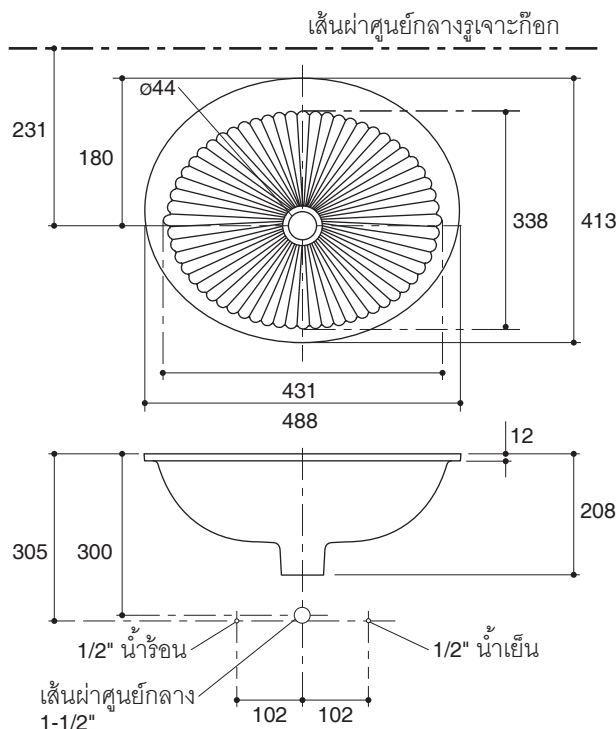

UNDERCOUNTER LAVATORY K-2219X

Technical Information

Fixture:	
Water depth	162 mm
Drain hole	44 mm D.
*Approximate measurements for comparison only.	
Included Components:	
Basin clamp assembly	52047
Adjustable linkage	GP40372
Cut-out template	1038240-T01

Wood Installation

Note: The recommended dimension for installation can be adjusted according to user preferences and layout.

Product Diagram

คุณลักษณะ

- สุขภัณฑ์เซรามิกประเภทวิเทรียสไชน่า (Vitreous china)
- ติดตั้งแบบฝังใต้เคาน์เตอร์
- พร้อมชุดอุปกรณ์ยึดอ่างล้างหน้า รหัส 52047
- 488 x 413 x 208 มม.

มาตรฐาน

- คุณสมบัติตามมาตรฐาน
- ASME A112.19.2/CSA B45.1
- มอก. 791-2544

ข้อมูลเฉพาะ

สุขภัณฑ์	
ระยษน้ำลิก	162 มม.
ขนาดรูสละลืออ่าง	เส้นผ่าศูนย์กลาง 44 มม.
*ระยษค่าโดยประมาณเพือการเปรียบเทียบเท่านั้น	
ส่วนประกอบสุขภัณฑ์	
ชุดอุปกรณ์ยึดอ่างล้างหน้า	52047
ชุดก้านต่อควบคุมการระบายน้ำแบบปรับได้	GP40372
กระดาศแม่แบบ	1038240-T01

รุ่นผลิตภัณฑ์

รุ่น	ชื่อผลิตภัณฑ์	สี/วัสดุเคลือบผิว
K-2219X	อ่างล้างหน้าฝังใต้เคาน์เตอร์ รุ่น ลิเนีย	0: สีขาว

อุปกรณ์แนะนำ		
K-9018	ท่อน้ำทิ้งอ่างล้างหน้า	CP: สีโครมเงา

ขนาดระยษแสดงค่าโดยประมาณ

หน่วย: มม.

หมายเหตุ: ระยษแนะนำการติดตั้งสามารถปรับได้ตามความเหมาะสมของผู้ใช้งานและพื้นที่ติดตั้ง