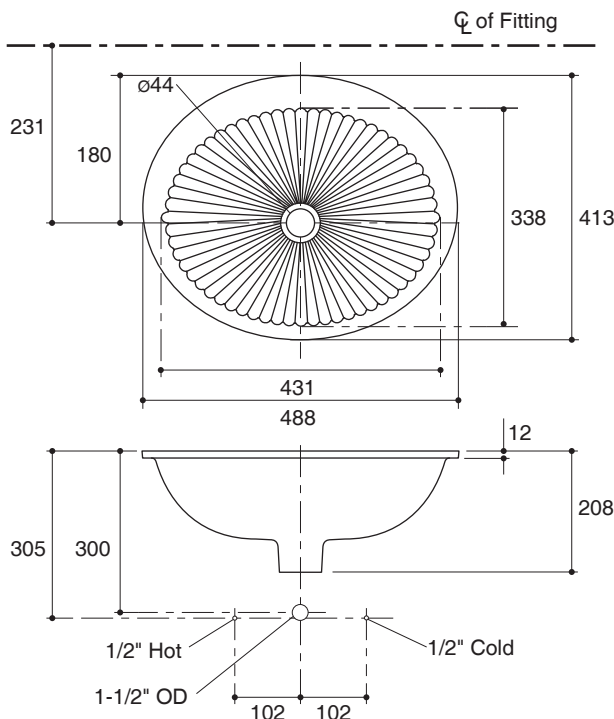

Specified Model

Model	Description	Color/Finished
K-2219X	Linia undercounter lavatory	0: White
Recommended Accessory		
K-9018	P-trap	CP: Polished Chrome

Dimensions are approximate.
Unit: mm