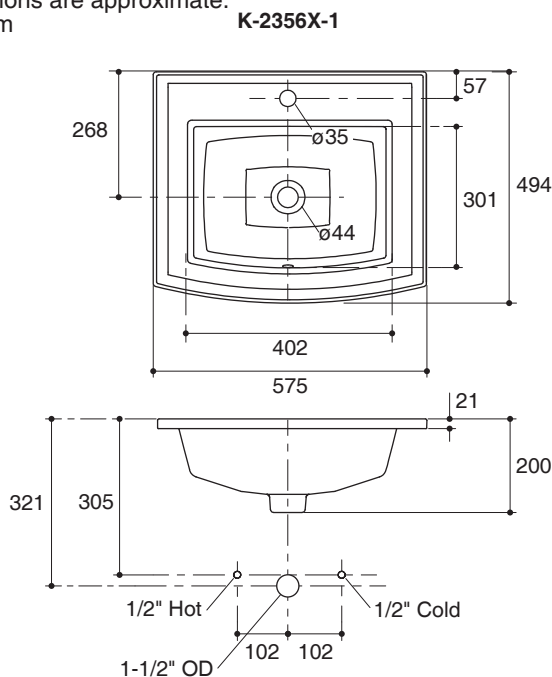

Recommended Accessory

K-8998	P-trap	CP: Polished Chrome

Dimensions are approximate.
Unit: mm

Note: The recommended dimension for installation can be adjusted according to user preferences and layout.

Product Diagram