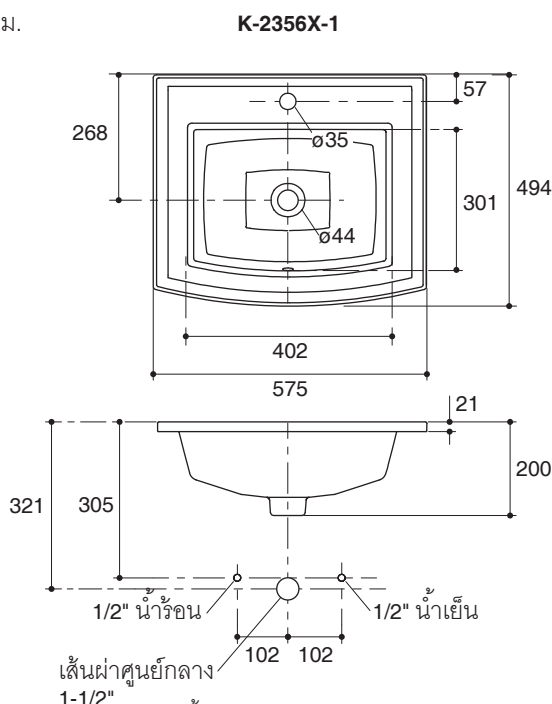

#### Technical Information

Fixture:	
Water depth	102 mm
Drain hole	44 mm D.
*Approximate measurements for comparison only.	
Included Components:	
Cut-out template	1086600-X7

### คุณลักษณะ

- สุขภัณฑ์เซรามิกประเภทวิเทรียสไชน่า (Vitreous china)
- ติดตั้งแบบฝังบนเคาน์เตอร์
- พร้อมรูน้ำล้น
- แบบเจาะรูเดียว หรือแบบเซ็นเตอร์ 8"
- 575 x 494 x 200 มม.

### ข้อมูลเฉพาะ

สุขภัณฑ์	
ระยะน้ำลึก	102 มม.
ขนาดรูสะดืออ่าง	เส้นผ่าศูนย์กลาง 44 มม.
*ระยะค่าโดยประมาณเพื่อการเปรียบเทียบเท่านั้น	
ส่วนประกอบสุขภัณฑ์	
กระดาดแม่แบบ	1086600-X7

### อุปกรณ์แนะนำ

K-8998	ท่อน้ำทิ้งอ่างล้างหน้า	CP: สีโครมเงา
--------	------------------------	---------------

ขนาดระยะแสดงค่าโดยประมาณ

หน่วย: มม.

หมายเหตุ: ระยะแนะนำการติดตั้งสามารถปรับได้ตามความเหมาะสมของผู้ใช้งานและพื้นที่ติดตั้ง