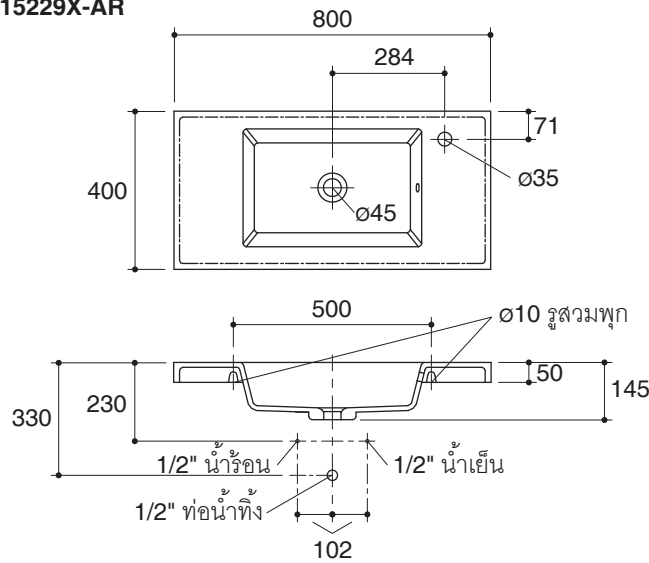

SLIM

Technical Information

Fixture:	
Basin area	451 x 298 mm
Water depth	115 mm
Drain hole	44 mm D.
*Approximate measurements for comparison only	

Included componets:	
Wall mounted fixing pack	1034692

Installation Notes

สลิม

ข้อมูลผลิตภัณฑ์

ผลิตภัณฑ์	
พื้นที่อ่างล้างหน้า	451 x 298 มม.
ระยะน้ำลึก	115 มม.
ขนาดท่อน้ำทิ้ง	เส้นผ่านศูนย์กลาง 44 มม.
*ระยะค่าโดยประมาณเพื่อการเปรียบเทียบเท่านั้น	

วัสดุและอุปกรณ์	
ชุดอุปกรณ์ขอแขวน	1034692

ข้อสังเกตสำหรับการติดตั้ง

ติดตั้งผลิตภัณฑ์โดยใช้คู่มือข้อแนะนำการติดตั้ง

ขนาดระยะแสดงค่าโดยประมาณ
หน่วย: มม.

K-15229X-AR

K-15230X-AR

ภาพแสดงผลิตภัณฑ์