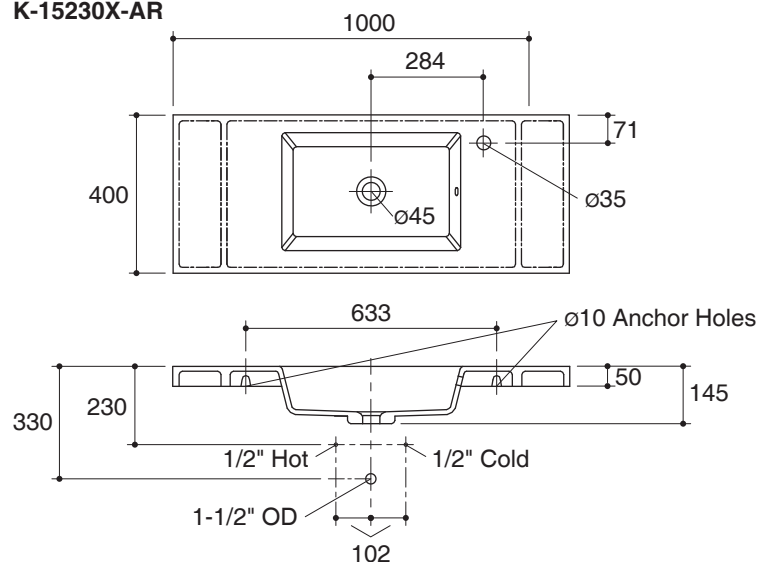

SLIM

Technical Information

Fixture:	
Basin area	451 x 298 mm
Water depth	115 mm
Drain hole	44 mm D.
*Approximate measurements for comparison only	

Included componets:	
Wall mounted fixing pack	1034692

Installation Notes

Install this product according to the installation guide.

Dimensions are approximate.

Unit: mm

K-15229X-AR

K-15230X-AR

Product Diagram

คุณลักษณะ

- ผลิตจากวัสดุสังเคราะห์
- ติดตั้งบนเคาน์เตอร์
- พร้อมชุดท่อน้ำล้น
- พร้อมชุดอุปกรณ์ขอแขวน
- ทำความสะอาดง่าย
- พร้อมรูน้ำล้น
- แบบบุเจาะเดียว

สลิม

ข้อมูลผลิตภัณฑ์

ผลิตภัณฑ์	
พื้นที่อ่างล้างหน้า	451 x 298 มม.
ระยะน้ำลึก	115 มม.
ขนาดท่อน้ำทิ้ง	เส้นผ่านศูนย์กลาง 44 มม.
*ระยะค่าโดยประมาณเพื่อการเปรียบเทียบเท่านั้น	

วัสดุและอุปกรณ์	
ชุดอุปกรณ์ขอแขวน	1034692