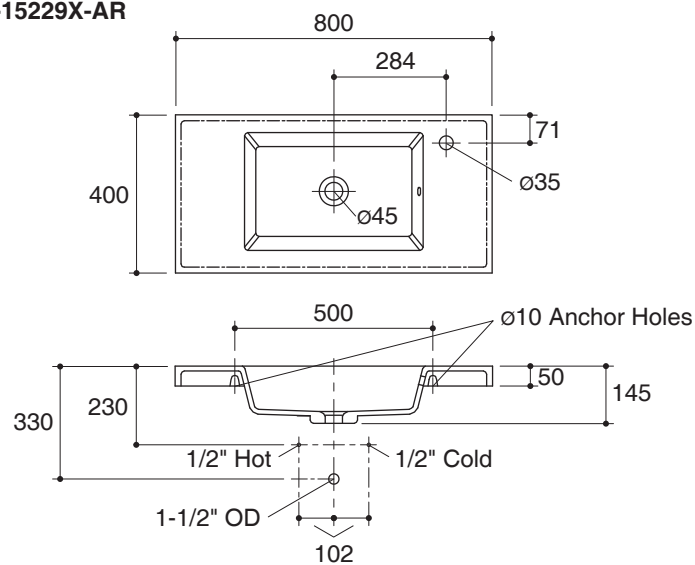

SLIM

Technical Information

Fixture:	
Basin area	451 x 298 mm
Water depth	115 mm
Drain hole	44 mm D.
*Approximate measurements for comparison only	

Included componets:	
Wall mounted fixing pack	1034692

Installation Notes

Install this product according to the installation guide.

Dimensions are approximate.

Unit: mm

K-15229X-AR

K-15230X-AR

Product Diagram

คุณลักษณะ

- ผลิตจากวัสดุสังเคราะห์
- ติดตั้งบนเคาน์เตอร์
- พร้อมชุดท่อน้ำล้น
- พร้อมชุดอุปกรณ์ขอแขวน
- ทำความสะอาดง่าย
- พร้อมรูน้ำล้น
- แบบบุเจาะเดียว

สลิม

ข้อมูลผลิตภัณฑ์

ผลิตภัณฑ์	
พื้นที่อ่างล้างหน้า	451 x 298 มม.
ระยะน้ำลึก	115 มม.
ขนาดท่อน้ำทิ้ง	เส้นผ่านศูนย์กลาง 44 มม.
*ระยะค่าโดยประมาณเพื่อการเปรียบเทียบเท่านั้น	

วัสดุและอุปกรณ์	
ชุดอุปกรณ์ขอแขวน	1034692