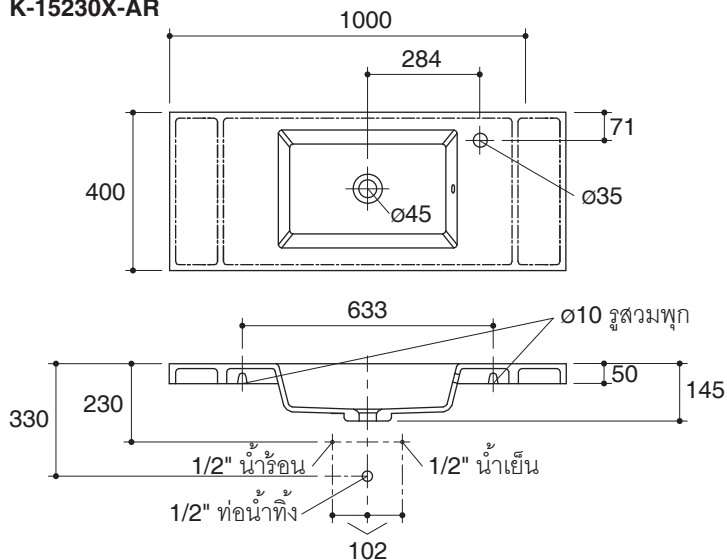

SLIM

Technical Information

Fixture:	
Basin area	451 x 298 mm
Water depth	115 mm
Drain hole	44 mm D.
*Approximate measurements for comparison only	

Included componets:	
Wall mounted fixing pack	1034692

Installation Notes

สลิม

ข้อมูลผลิตภัณฑ์

ผลิตภัณฑ์	
พื้นที่อ่างล้างหน้า	451 x 298 มม.
ระยะน้ำลึก	115 มม.
ขนาดท่อน้ำทิ้ง	เส้นผ่านศูนย์กลาง 44 มม.
*ระยะค่าโดยประมาณเพื่อการเปรียบเทียบเท่านั้น	

วัสดุและอุปกรณ์	
ชุดอุปกรณ์ขอแขวน	1034692

ข้อสังเกตสำหรับการติดตั้ง

ติดตั้งผลิตภัณฑ์โดยใช้คู่มือข้อแนะนำการติดตั้ง

ขนาดระยะแสดงค่าโดยประมาณ
หน่วย: มม.

K-15229X-AR

K-15230X-AR

ภาพแสดงผลิตภัณฑ์