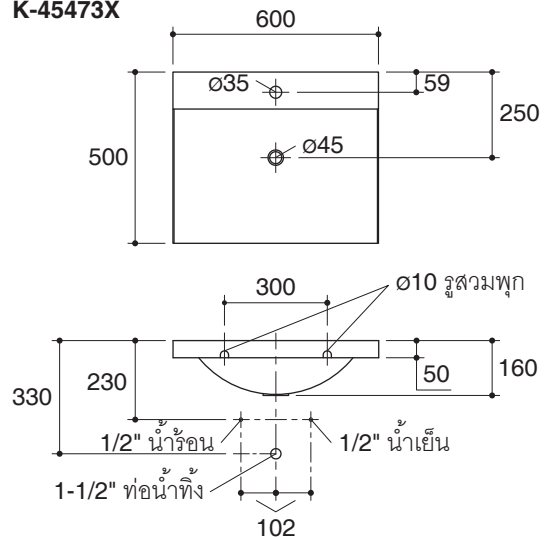

TOOBI

Technical Information

Fixture:	
Basin area	610 x 370 mm
Water depth	134 mm
Drain hole	44 mm D.
*Approximate measurements for comparison only	

Included componets:	
Wall mounted fixing pack	1034692

Installation Notes

Install this product according to the installation guide.

Dimensions are approximate.
Unit: mm

Product Diagram

คุณลักษณะ

- ผลิตจากวัสดุสังเคราะห์
- ติดตั้งบนเคาน์เตอร์
- พร้อมชุดท่อน้ำล้น
- พร้อมชุดอุปกรณ์ขอแขวน
- ทำความสะอาดง่าย
- พร้อมรูน้ำล้น
- แบบบุเจาะเดียว

ทูบ

ข้อมูลผลิตภัณฑ์

ผลิตภัณฑ์	
พื้นที่อ่างล้างหน้า	610 x 370 มม.
ระยะน้ำลึก	134 มม.
ขนาดท่อน้ำทิ้ง	เส้นผ่านศูนย์กลาง 44 มม.
*ระยะค่าโดยประมาณเพื่อการเปรียบเทียบเท่านั้น	

วัสดุและอุปกรณ์

ชุดอุปกรณ์ขอแขวน

1034692

ข้อสังเกตสำหรับการติดตั้ง

ติดตั้งผลิตภัณฑ์โดยใช้คู่มือขอแนะนำการติดตั้ง

ขนาดระยะแสดงค่าโดยประมาณ
หน่วย: มม.

K-45471X

K-45473X

ภาพแสดงผลิตภัณฑ์