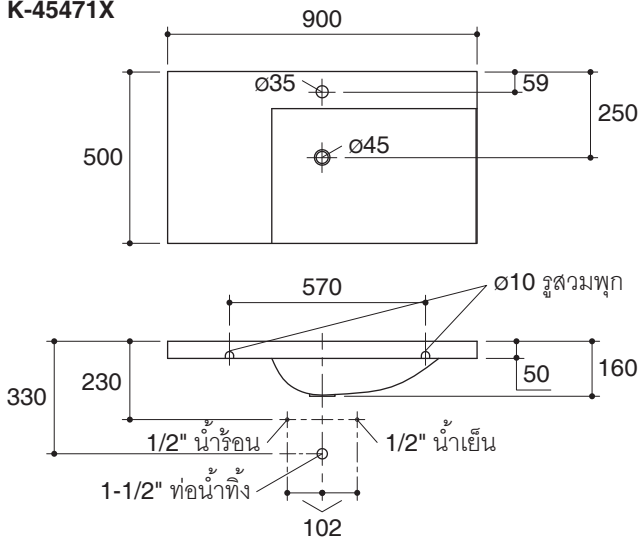

TOOBI

Technical Information

Fixture:	
Basin area	610 x 370 mm
Water depth	134 mm
Drain hole	44 mm D.
*Approximate measurements for comparison only	

Included componets:	
Wall mounted fixing pack	1034692

Installation Notes

Install this product according to the installation guide.

Dimensions are approximate.
Unit: mm

Product Diagram

คุณลักษณะ

- ผลิตจากวัสดุสังเคราะห์
- ติดตั้งบนเคาน์เตอร์
- พร้อมชุดท่อน้ำล้น
- พร้อมชุดอุปกรณ์ขอแขวน
- ทำความสะอาดง่าย
- พร้อมรูน้ำล้น
- แบบบุเจาะเดียว

ทูบ

ข้อมูลผลิตภัณฑ์

ผลิตภัณฑ์	
พื้นที่อ่างล้างหน้า	610 x 370 มม.
ระยะน้ำลึก	134 มม.
ขนาดท่อน้ำทิ้ง	เส้นผ่านศูนย์กลาง 44 มม.
*ระยะค่าโดยประมาณเพื่อการเปรียบเทียบเท่านั้น	

วัสดุและอุปกรณ์

ชุดอุปกรณ์ขอแขวน

1034692

ข้อสังเกตสำหรับการติดตั้ง

ติดตั้งผลิตภัณฑ์โดยใช้คู่มือขอแนะนำการติดตั้ง

ขนาดระยะแสดงค่าโดยประมาณ
หน่วย: มม.

K-45471X

K-45473X

ภาพแสดงผลิตภัณฑ์