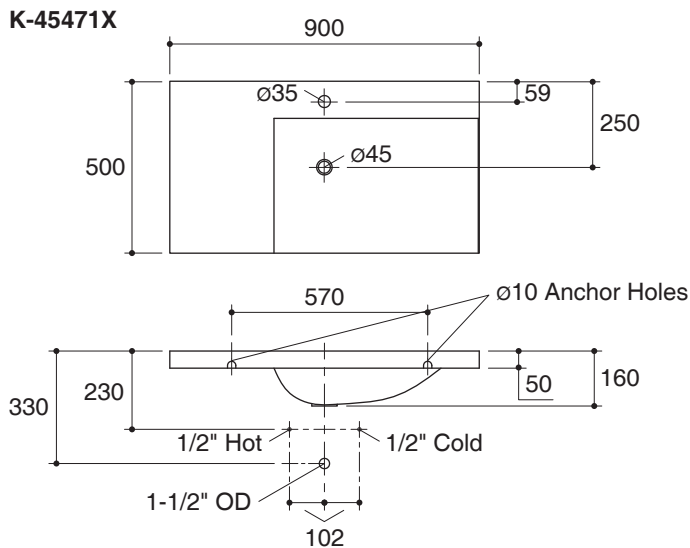

Recommended Bathroom Sink		
K-18000X	Nateo basin mixer single-lever pop-up	CP

Product Specification:

Product shall be made of synthetic. Product shall include overflow assy pack and wall mounted fixing pack. Product shall be easy clean up. Product shall be with overflow. Product shall be single hole. Product shall be Kohler Model K-____-____.

TOOBI

Technical Information

Fixture:	
Basin area	610 x 370 mm
Water depth	134 mm
Drain hole	44 mm D.
*Approximate measurements for comparison only	

Included componets:	
Wall mounted fixing pack	1034692

Installation Notes

Install this product according to the installation guide.

Dimensions are approximate.
Unit: mm

Product Diagram

คุณลักษณะ

- ผลิตจากวัสดุสังเคราะห์
- ติดตั้งบนเคาน์เตอร์
- พร้อมชุดท่อน้ำล้น
- พร้อมชุดอุปกรณ์ขอแขวน
- ทำความสะอาดง่าย
- พร้อมรูน้ำล้น
- แบบบุเจาะเดียว

ทูบ

ข้อมูลผลิตภัณฑ์

ผลิตภัณฑ์	
พื้นที่อ่างล้างหน้า	610 x 370 มม.
ระยะน้ำลึก	134 มม.
ขนาดท่อน้ำทิ้ง	เส้นผ่านศูนย์กลาง 44 มม.
*ระยะค่าโดยประมาณเพื่อการเปรียบเทียบเท่านั้น	

วัสดุและอุปกรณ์

ชุดอุปกรณ์ขอแขวน

1034692