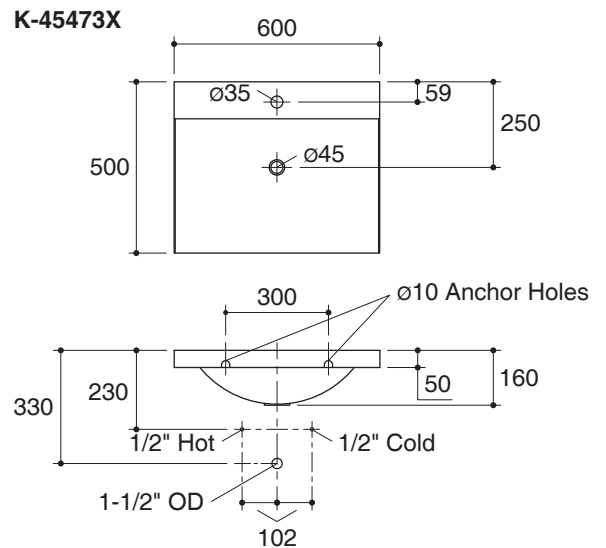

Recommended Bathroom Sink		
K-18000X	Nateo basin mixer single-lever pop-up	CP

Product Specification:

Product shall be made of synthetic. Product shall include overflow assy pack and wall mounted fixing pack. Product shall be easy clean up. Product shall be with overflow. Product shall be single hole. Product shall be Kohler Model K-____-____.

TOOBI

Technical Information

Fixture:	
Basin area	610 x 370 mm
Water depth	134 mm
Drain hole	44 mm D.
*Approximate measurements for comparison only	

Included componets:	
Wall mounted fixing pack	1034692

Installation Notes

Install this product according to the installation guide.

Dimensions are approximate.
Unit: mm

Product Diagram

คุณลักษณะ

- ผลิตจากวัสดุสังเคราะห์
- ติดตั้งบนเคาน์เตอร์
- พร้อมชุดท่อน้ำล้น
- พร้อมชุดอุปกรณ์ขอแขวน
- ทำความสะอาดง่าย
- พร้อมรูน้ำล้น
- แบบบุเจาะเดียว

ทูบ

ข้อมูลผลิตภัณฑ์

ผลิตภัณฑ์	
พื้นที่อ่างล้างหน้า	610 x 370 มม.
ระยะน้ำลึก	134 มม.
ขนาดท่อน้ำทิ้ง	เส้นผ่านศูนย์กลาง 44 มม.
*ระยะค่าโดยประมาณเพื่อการเปรียบเทียบเท่านั้น	

วัสดุและอุปกรณ์

ชุดอุปกรณ์ขอแขวน

1034692