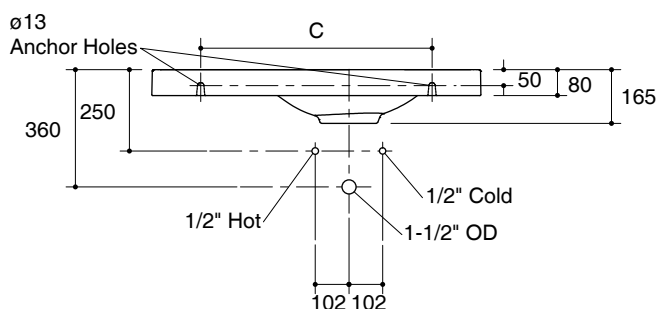

SYNTHETIC VANITY TOP K-18384T ALSO K-18385T

Features

- Synthetic
- Countertop installation
- Includes over flow assy pack
- Includes wall mounted fixing pack
- Easy clean up
- With overflow
- Single hole
- 810 x 585 x 165 (K-18384T)
- 1010 x 585 x 165 (K-18385T)

Codes/Standards Applicable

Specified model meets or exceeds the following:

- None Applicable

Technical Information

Fixture:	K-18384T	K-18385T
Basin area	734 x 405 mm	752 x 400 mm
Water depth	142 mm	125 mm
Drain hole	44 mm D.	
*Approximate measurements for comparison only.		

Dimensions are approximate.
Unit: mm

K-18384T

K-18385T

Dimensions		A	B	C
Model				
K-18384T		59	810	510
K-18385T		70	1010	710

Product Diagram

อ่างล้างหน้าวัสดุสังเคราะห์ K-18384T และ K-18385T

คุณลักษณะ

- ผลิตจากวัสดุสังเคราะห์
- ติดตั้งบนเคาน์เตอร์
- พร้อมชุดท่อน้ำล้น
- พร้อมชุดอุปกรณ์ขอแขวน
- ทำความสะอาดง่าย
- พร้อมรูน้ำล้น
- แบบเจาะรูเดียว
- 810 x 585 x 165 (K-18384T)
- 1010 x 585 x 165 (K-18385T)

มาตรฐาน

คุณสมบัติตามมาตรฐาน

- ไม่ระบุ

ข้อมูลเฉพาะ

ผลิตภัณฑ์	K-18384T	K-18385T
พื้นที่อ่างล้างหน้า	734 x 405 มม.	752 x 400 มม.
ระยชน้ำลึก	142 มม.	125 มม.
ขนาดท่อน้ำทิ้ง	เส้นผ่านศูนย์กลาง 44 มม.	
*ระยชน้ำโดยประมาณเพื่อการเปรียบเทียบเท่านั้น		