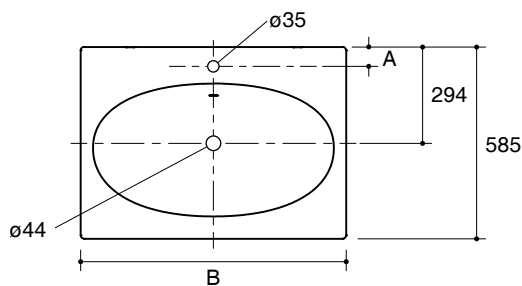

Codes/Standards Applicable

Specified model meets or exceeds the following:

- None Applicable

Technical Information

Fixture:	K-18384T	K-18385T
Basin area	734 x 405 mm	752 x 400 mm
Water depth	142 mm	125 mm
Drain hole	44 mm D.	
*Approximate measurements for comparison only.		

Dimensions are approximate.
Unit: mm

K-18384T

K-18385T

Dimensions		A	B	C
Model				
K-18384T		59	810	510
K-18385T		70	1010	710

Product Diagram

อ่างล้างหน้าวัสดุสังเคราะห์ K-18384T และ K-18385T

คุณลักษณะ

- ผลิตจากวัสดุสังเคราะห์
- ติดตั้งบนเคาน์เตอร์
- พร้อมชุดท่อน้ำล้น
- พร้อมชุดอุปกรณ์ขอแขวน
- ทำความสะอาดง่าย
- พร้อมรูน้ำล้น
- แบบเจาะรูเดียว
- 810 x 585 x 165 (K-18384T)
- 1010 x 585 x 165 (K-18385T)

มาตรฐาน

คุณสมบัติตามมาตรฐาน

- ไม่ระบุ

ข้อมูลเฉพาะ

ผลิตภัณฑ์	K-18384T	K-18385T
พื้นที่อ่างล้างหน้า	734 x 405 มม.	752 x 400 มม.
ระยชน้ำลึก	142 มม.	125 มม.
ขนาดท่อน้ำทิ้ง	เส้นผ่านศูนย์กลาง 44 มม.	
*ระยชน้ำโดยประมาณเพื่อการเปรียบเทียบเท่านั้น		

ขนาดระยะแสดงค่าโดยประมาณ

หน่วย: มม.

ภาพแสดงผลิตภัณฑ์