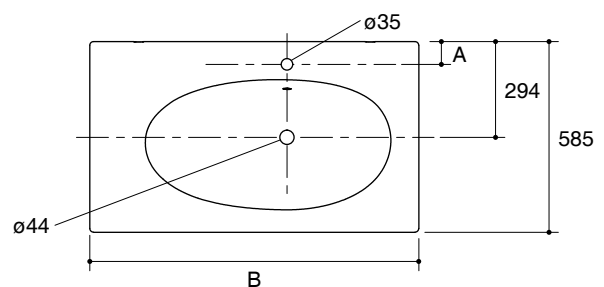

Codes/Standards Applicable

Specified model meets or exceeds the following:

- None Applicable

Technical Information

Fixture:	K-18384T	K-18385T
Basin area	734 x 405 mm	752 x 400 mm
Water depth	142 mm	125 mm
Drain hole	44 mm D.	
*Approximate measurements for comparison only.		

Dimensions are approximate.
Unit: mm

K-18384T

K-18385T

Dimensions		A	B	C
Model				
K-18384T		59	810	510
K-18385T		70	1010	710

Product Diagram

อ่างล้างหน้าวัสดุสังเคราะห์ K-18384T และ K-18385T

คุณลักษณะ

- ผลิตจากวัสดุสังเคราะห์
- ติดตั้งบนเคาน์เตอร์
- พร้อมชุดท่อน้ำล้น
- พร้อมชุดอุปกรณ์ขอแขวน
- ทำความสะอาดง่าย
- พร้อมรูน้ำล้น
- แบบเจาะรูเดียว
- 810 x 585 x 165 (K-18384T)
- 1010 x 585 x 165 (K-18385T)

มาตรฐาน

คุณสมบัติตามมาตรฐาน

- ไม่ระบุ

ข้อมูลเฉพาะ

ผลิตภัณฑ์	K-18384T	K-18385T
พื้นที่อ่างล้างหน้า	734 x 405 มม.	752 x 400 มม.
ระยชน้ำลึก	142 มม.	125 มม.
ขนาดท่อน้ำทิ้ง	เส้นผ่านศูนย์กลาง 44 มม.	
*ระยชน้ำโดยประมาณเพื่อการเปรียบเทียบเท่านั้น		

ขนาดระยะแสดงค่าโดยประมาณ

หน่วย: มม.

ภาพแสดงผลิตภัณฑ์