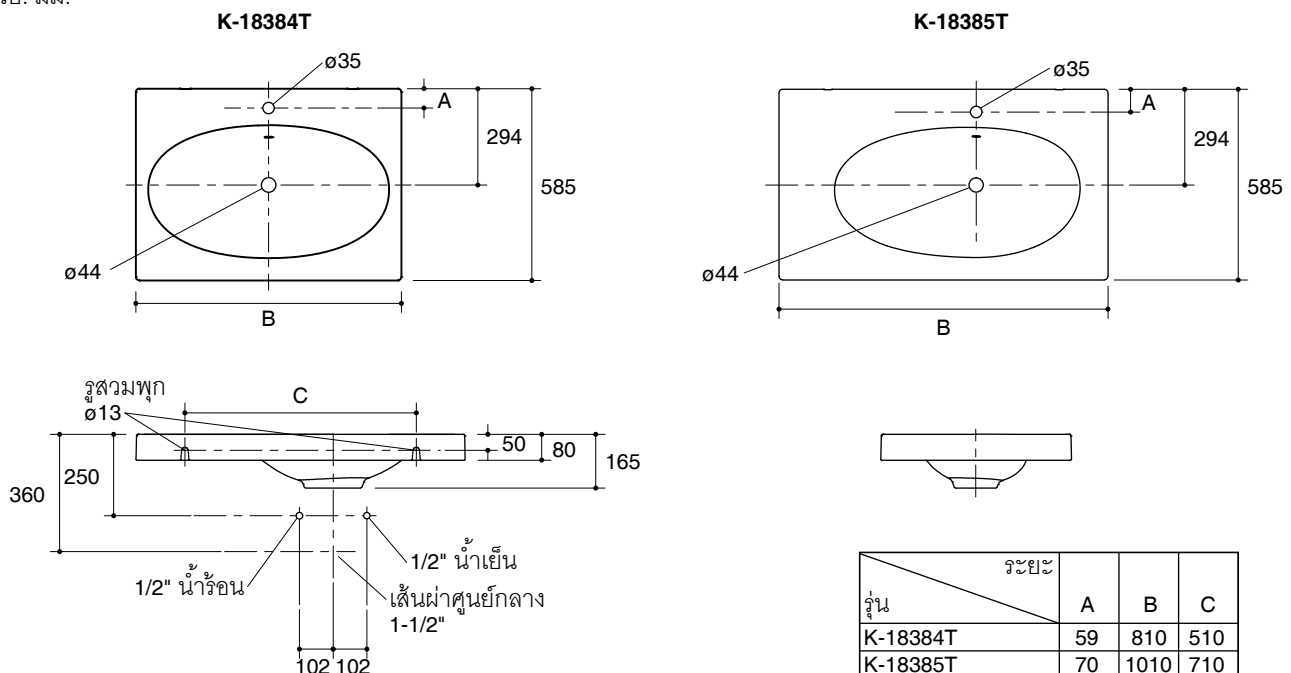

Codes/Standards Applicable

Specified model meets or exceeds the following:

- None Applicable

Technical Information

Fixture:	K-18384T	K-18385T
Basin area	734 x 405 mm	752 x 400 mm
Water depth	142 mm	125 mm
Drain hole	44 mm D.	
*Approximate measurements for comparison only.		

Dimensions are approximate.
Unit: mm

K-18384T

K-18385T

Dimensions		A	B	C
Model				
K-18384T		59	810	510
K-18385T		70	1010	710

Product Diagram

อ่างล้างหน้าวัสดุสังเคราะห์ K-18384T และ K-18385T

คุณลักษณะ

- ผลิตจากวัสดุสังเคราะห์
- ติดตั้งบนเคาน์เตอร์
- พร้อมชุดท่อน้ำล้น
- พร้อมชุดอุปกรณ์ขอแขวน
- ทำความสะอาดง่าย
- พร้อมรูน้ำล้น
- แบบเจาะรูเดียว
- 810 x 585 x 165 (K-18384T)
- 1010 x 585 x 165 (K-18385T)

มาตรฐาน

คุณสมบัติตามมาตรฐาน

- ไม่ระบุ

ข้อมูลเฉพาะ

ผลิตภัณฑ์	K-18384T	K-18385T
พื้นที่อ่างล้างหน้า	734 x 405 มม.	752 x 400 มม.
ระยชน้ำลึก	142 มม.	125 มม.
ขนาดท่อน้ำทิ้ง	เส้นผ่านศูนย์กลาง 44 มม.	
*ระยชน้ำโดยประมาณเพื่อการเปรียบเทียบเท่านั้น		

ขนาดระยะแสดงค่าโดยประมาณ

หน่วย: มม.

ภาพแสดงผลิตภัณฑ์