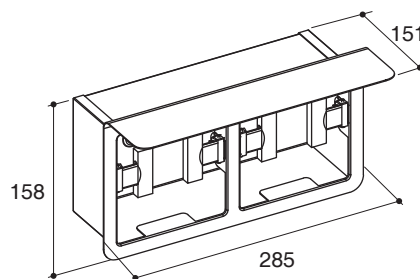

รุ่นผลิตภัณฑ์

รุ่น	ชื่อผลิตภัณฑ์	สี/วัสดุเคลือบผิว
K-72903T	ที่ใส่กระดาษชำระคู่แบบมีฝาปิด รุ่นจูลายน์	S: สแตนเลส
K-9316T	ที่ใส่กระดาษชำระคู่ รุ่นจูลายน์	CP: สีโครมเงา

ขนาดระยะแสดงค่าโดยประมาณ

หน่วย: มม.

K-9316T