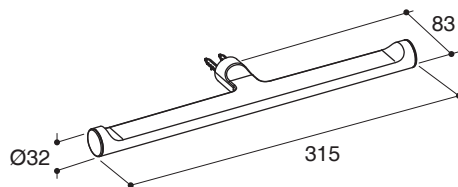

Specified Model

Model	Description	Color/Finished
K-72903T	July double covered toilet tissue holder	S: Stainless
K-9316T	July double toilet tissue holder	CP: Polished Chrome

Dimensions are approximate.
Unit: mm

K-9316T

K-72903T

Product Diagram

คุณลักษณะ

- ผลิตจากทองเหลือง
- พร้อมอุปกรณ์ติดตั้ง
- เหมาะกับก๊อกน้ำชุด จูลายน์

มาตรฐาน

- คุณสมบัติตามมาตรฐาน
- ไม่ระบุ

ข้อสังเกตสำหรับการติดตั้ง

รุ่นผลิตภัณฑ์

รุ่น	ชื่อผลิตภัณฑ์	สี/วัสดุเคลือบผิว
K-72903T	ที่ใส่กระดาษชำระคู่แบบมีฝาปิด รุ่นจูลายน์	S: สแตนเลส
K-9316T	ที่ใส่กระดาษชำระคู่ รุ่นจูลายน์	CP: สีโครมเงา

ขนาดระยะแสดงค่าโดยประมาณ

หน่วย: มม.

K-9316T