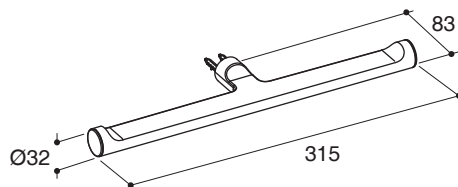

Specified Model

Model	Description	Color/Finished
K-72903T	July double covered toilet tissue holder	S: Stainless
K-9316T	July double toilet tissue holder	CP: Polished Chrome

Dimensions are approximate.
Unit: mm

ติดตั้งผลิตภัณฑ์โดยใช้คู่มือแนะนำการติดตั้ง

ข้อควรระวัง: ความเสี่ยงซึ่งอาจทำให้ได้รับบาดเจ็บ
ผลิตภัณฑ์นี้ไม่ได้ออกแบบมาเพื่อเป็นการจับ หรืออุปกรณ์ค้ำยัน
ห้ามติดตั้งอุปกรณ์นี้ในบริเวณที่สามารถใช้เป็นจุดค้ำยันได้

รุ่นผลิตภัณฑ์

รุ่น	ชื่อผลิตภัณฑ์	สี/วัสดุเคลือบผิว
K-72903T	ที่ใส่กระดาษชำระคู่แบบมีฝาปิด รุ่นจูลายน์	S: สแตนเลส
K-9316T	ที่ใส่กระดาษชำระคู่ รุ่นจูลายน์	CP: สีโครมเงา

ขนาดระยะแสดงค่าโดยประมาณ

หน่วย: มม.

K-9316T