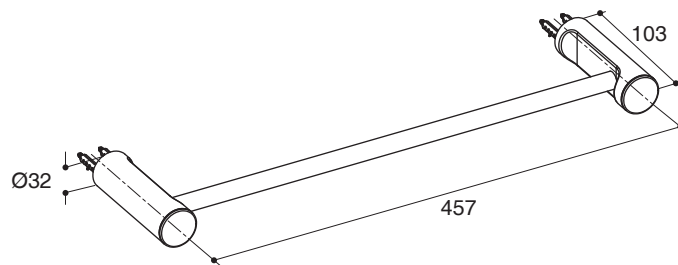

Features

- Brass construction
- Includes installation hardware
- Complements the July Suite

Codes/Standards Applicable

Specified model meets or exceeds the following:

- None applicable

Installation Notes

Install this product according to the installation guide.

Specified Model

Model	Description	Color/Finished
K-9314T	July 18" towel bar	CP: Polished Chrome
K-9315T	July glass shelf	CP: Polished Chrome
K-9317T	July double robe hook	CP: Polished Chrome

Dimensions are approximate.
Unit: mm

K-9314T

K-9315T

K-9317T

Product Diagram

คุณลักษณะ

- ผลิตจากทองเหลือง
- พร้อมอุปกรณ์ติดตั้ง
- เหมาะกับก๊อกน้ำชุด จูลายน์

มาตรฐาน

- คุณสมบัติตามมาตรฐาน
- ไม่ระบุ