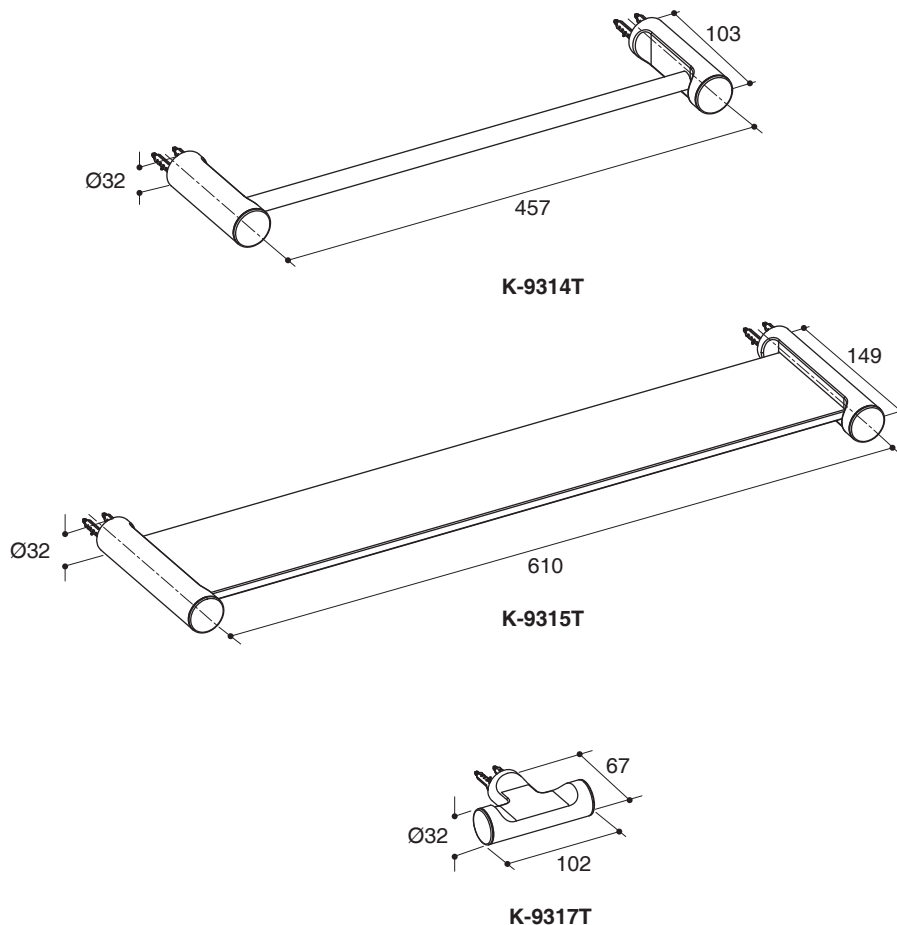

K-9314T

K-9315T

K-9317T

Product Diagram

คุณลักษณะ

- ผลิตจากทองเหลือง
- พร้อมอุปกรณ์ติดตั้ง
- เหมาะกับก๊อกน้ำชุด จูลายน์

มาตรฐาน

- คุณสมบัติตามมาตรฐาน
- ไม่ระบุ

ขนาดระยะแสดงค่าโดยประมาณ

หน่วย: มม.

ภาพแสดงผลิตภัณฑ์