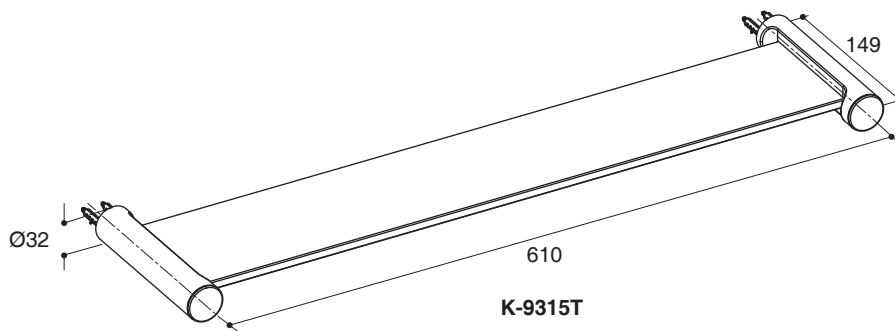

Specified Model

Model	Description	Color/Finished
K-9314T	July 18" towel bar	CP: Polished Chrome
K-9315T	July glass shelf	CP: Polished Chrome
K-9317T	July double robe hook	CP: Polished Chrome

Dimensions are approximate.
Unit: mm

K-9314T

K-9315T

K-9317T

Product Diagram

คุณลักษณะ

- ผลิตจากทองเหลือง
- พร้อมอุปกรณ์ติดตั้ง
- เหมาะกับก๊อกน้ำชุด จูลายน์

มาตรฐาน

- คุณสมบัติตามมาตรฐาน
- ไม่ระบุ