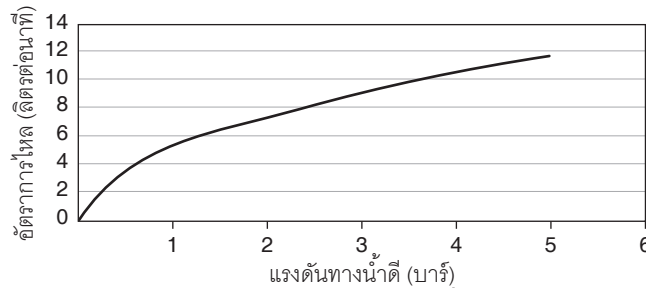

For a full range of color finishes in your market please contact your local Kohler representative.

Flow Curve

Note: Flow rates are approximate. (1 gallon = 3.785 liters, 1 bar = 14.5 psi)

Dimensions are approximate.

ตรวจสอบ สี/วัสดุเคลือบผิวผลิตภัณฑ์จากตัวแทนจำหน่ายโคห์เลอร์ในประเทศของท่าน

กราฟแสดงอัตราการไหล

หมายเหตุ: อัตราการไหลค่าโดยประมาณ (1 แกลลอน = 3.785 ลิตร, 1 บาร์ = 14.5 ปอนด์ต่อตารางนิ้ว)

ขนาดระยะแสดงค่าโดยประมาณ