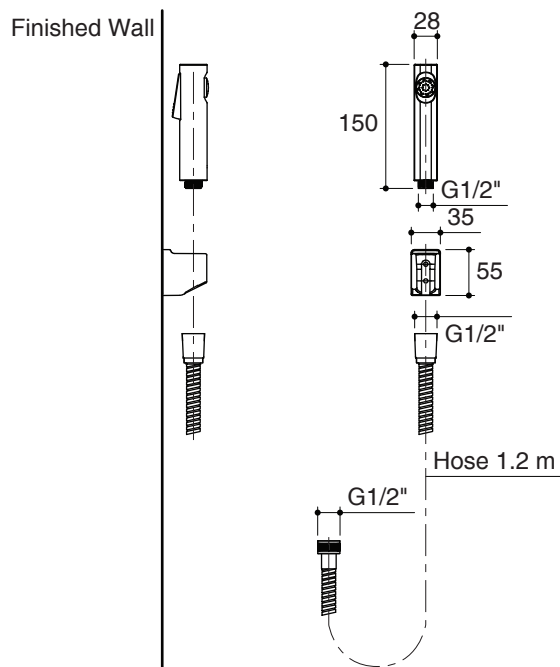

For a full range of color finishes in your market please contact your local Kohler representative.

Flow Curve

Note: Flow rates are approximate. (1 gallon = 3.785 liters, 1 bar = 14.5 psi)

Dimensions are approximate.

Unit: mm

Product Diagram

คุณลักษณะ

- เกลียวข้อต่อ G1/2"
- พร้อมสายอ่อนน้ำดีโลหะขนาด 1.2 ม. สายอ่อนทำจากโลหะ เหมาะกับการใช้งานและมีความทนทาน
- ถูกออกแบบมาเพื่อสะดวกในการจับพร้อมก้านกดที่ไม่หลุดมือ
- พร้อมขอแขวนซึ่งเหมาะสำหรับติดตั้งบนผนังทุกประเภท
- พร้อมฟิลเตอร์เพื่อป้องกันการสะสมของตะกอน
- ผลิตภัณฑ์เหมาะสำหรับผลิตภัณฑ์โคห์เลอร์ทุกรุ่น

ตรวจสอบ สี/วัสดุเคลือบผิวผลิตภัณฑ์จากตัวแทนจำหน่ายโคห์เลอร์ในประเทศของท่าน

กราฟแสดงอัตราการไหล

หมายเหตุ: อัตราการไหลค่าโดยประมาณ (1 แกลลอน = 3.785 ลิตร, 1 บาร์ = 14.5 ปอนด์ต่อตารางนิ้ว)

ขนาดระยะแสดงค่าโดยประมาณ

หน่วย: มม.

ภาพแสดงผลิตภัณฑ์