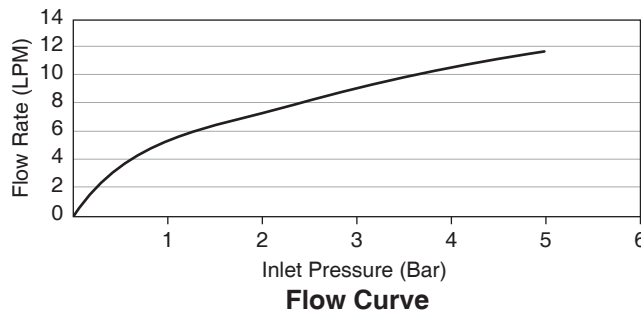

HYGIENE SPRAY K-98100X

Features

- G 1/2" thread connection
- 1.2 m flexible metal supply hose ease of use and good durability
- Easy grip design with special anti-slipping features
- Includes wall bracket and mounting fasteners suitable for various wall types
- Includes metal screen washer to prevent clogging
- Compliments most Kohler product lines

For a full range of color finishes in your market please contact your local Kohler representative.

Flow Curve

Note: Flow rates are approximate. (1 gallon = 3.785 liters, 1 bar = 14.5 psi)

Dimensions are approximate.

Unit: mm

Product Diagram

คุณลักษณะ

- เกลียวข้อต่อ G1/2"
- พร้อมสายอ่อนน้ำดีโลหะขนาด 1.2 ม. สายอ่อนทำจากโลหะ เหมาะกับการใช้งานและมีความทนทาน
- ถูกออกแบบมาเพื่อสะดวกในการจับพร้อมก้านกดที่ไม่หลุดมือ
- พร้อมขอแขวนซึ่งเหมาะสำหรับติดตั้งบนผนังทุกประเภท
- พร้อมฟิลเตอร์เพื่อป้องกันการสะสมของตะกอน
- ผลิตภัณฑ์เหมาะสำหรับผลิตภัณฑ์โคห์เลอร์ทุกรุ่น

ตรวจสอบ สี/วัสดุเคลือบผิวผลิตภัณฑ์จากตัวแทนจำหน่ายโคห์เลอร์ในประเทศของท่าน

กราฟแสดงอัตราการไหล

หมายเหตุ: อัตราการไหลค่าโดยประมาณ (1 แกลลอน = 3.785 ลิตร, 1 บาร์ = 14.5 ปอนด์ต่อตารางนิ้ว)

ขนาดระยะแสดงค่าโดยประมาณ