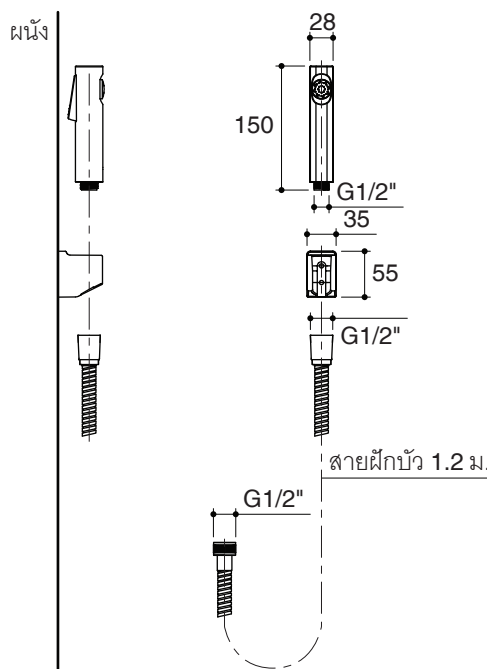

Unit: mm

Product Diagram

คุณลักษณะ

- เกลียวข้อต่อ G1/2"
- พร้อมสายอ่อนน้ำดีโลหะขนาด 1.2 ม. สายอ่อนทำจากโลหะ เหมาะกับการใช้งานและมีความทนทาน
- ถูกออกแบบมาเพื่อสะดวกในการจับพร้อมก้านกดที่ไม่หลุดมือ
- พร้อมขอแขวนซึ่งเหมาะสำหรับติดตั้งบนผนังทุกประเภท
- พร้อมฟิลเตอร์เพื่อป้องกันการสะสมของตะกอน
- ผลิตภัณฑ์เหมาะสำหรับผลิตภัณฑ์โคห์เลอร์ทุกรุ่น

ตรวจสอบ สี/วัสดุเคลือบผิวผลิตภัณฑ์จากตัวแทนจำหน่ายโคห์เลอร์ในประเทศของท่าน

กราฟแสดงอัตราการไหล

หมายเหตุ: อัตราการไหลค่าโดยประมาณ (1 แกลลอน = 3.785 ลิตร, 1 บาร์ = 14.5 ปอนด์ต่อตารางนิ้ว)

ขนาดระยะแสดงค่าโดยประมาณ

หน่วย: มม.

ภาพแสดงผลิตภัณฑ์