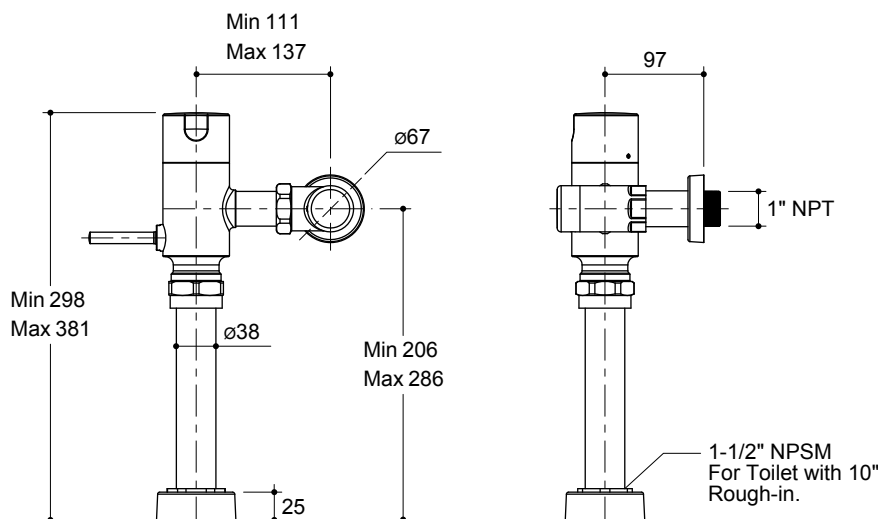

EXPOSED FLUSH VALVE K-13516X ALSO K-13517X

ADA

Features

- Brass construction
- Fixture-mount design
- Intended for urinal installations with 1-1/2" spud coupling connection
- Non-hold open piston technology for accurate activation
- 4.85 Liter per flush for standard water consumption (K-13517X)
- 6 Liter per flush for standard water consumption (K-13516X)

Installation Notes

Install this product according to the installation guide.

Specified Model

Model	Description	Color/Finished
K-13516X	Exposed flush valve for urinal (6 Liter)	CP: Polished Chrome
K-13517X	Exposed flush valve for urinal (4.85 Liter)	CP: Polished Chrome

Dimensions are approximate.

Unit: mm

Product Diagram

คุณลักษณะ

- ผลิตจากทองเหลือง
- มีอุปกรณ์ป้องกันไม่ให้สิ่งสกปรกเข้าไปมีผลต่อการชำระล้าง
- ใช้สำหรับโถสุขภัณฑ์ที่มีข้อต่อขนาด 1-1/2 นิ้ว
- ปลดปล่อยน้ำชำระล้างได้อย่างแม่นยำด้วยกลไกการออกแบบ โดยไม่ต้องกดก้านชำระล้างไว้
- ใช้น้ำในการชำระล้าง 4.85 ลิตร (K-13517X)
- ใช้น้ำในการชำระล้าง 6 ลิตร (K-13516X)

ขนาดระยะแสดงค่าโดยประมาณ

หน่วย: มม.

ภาพแสดงผลิตภัณฑ์

ฟลัชวาล์วสำหรับโถสุขภัณฑ์

K-13516X

และ K-13517X

ADA

ข้อสังเกตสำหรับการติดตั้ง