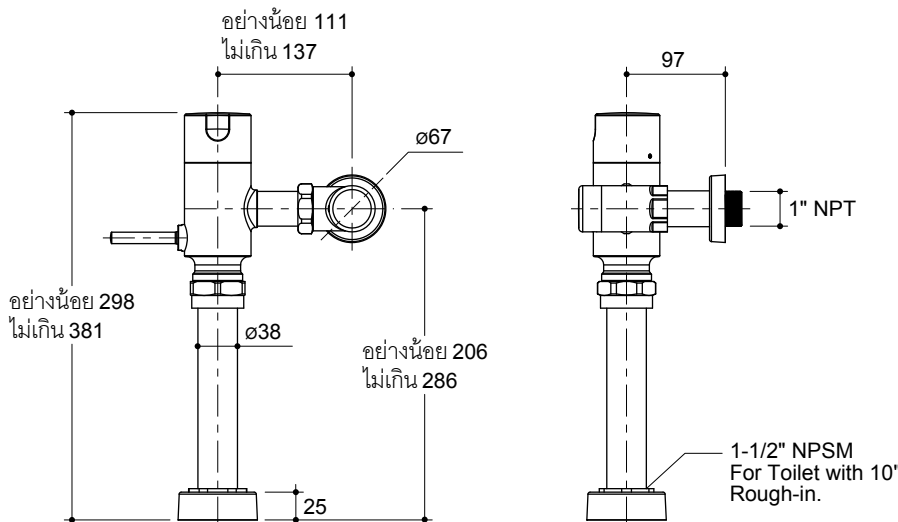

EXPOSED FLUSH VALVE K-13516X ALSO K-13517X

ADA

Features

- Brass construction
- Fixture-mount design
- Intended for urinal installations with 1-1/2" spud coupling connection
- Non-hold open piston technology for accurate activation
- 4.85 Liter per flush for standard water consumption (K-13517X)
- 6 Liter per flush for standard water consumption (K-13516X)

Dimensions are approximate.

Unit: mm

Product Diagram

คุณลักษณะ

- ผลิตจากทองเหลือง
- มีอุปกรณ์ป้องกันไม่ให้สิ่งสกปรกเข้าไปมีผลต่อการชำระล้าง
- ใช้สำหรับโถสุขภัณฑ์ที่มีข้อต่อขนาด 1-1/2 นิ้ว
- ปลดปล่อยน้ำชำระล้างได้อย่างแม่นยำด้วยกลไกการออกแบบ โดยไม่ต้องกดก้านชำระล้างไว้
- ใช้น้ำในการชำระล้าง 4.85 ลิตร (K-13517X)
- ใช้น้ำในการชำระล้าง 6 ลิตร (K-13516X)

มาตรฐาน

คุณสมบัติตามมาตรฐาน

- ADA
- ASSE 1037
- CSA B125.3
- ICC/ANSI A117.1
- CSA B64

ข้อมูลผลิตภัณฑ์

ผลิตภัณฑ์:	
แรงดันน้ำ (เฉพาะฟลัชวาล์ว)	8-80 ปอนด์ต่อตารางนิ้ว (psi)
แรงดันน้ำ (ใช้ร่วมกับผลิตภัณฑ์ที่แนะนำ)	35-80 ปอนด์ต่อตารางนิ้ว (psi)
*ค่าประมาณสำหรับเปรียบเทียบเท่านั้น	

ขนาดระยะแสดงค่าโดยประมาณ

หน่วย: มม.

ภาพแสดงผลิตภัณฑ์

ฟลัชวาล์วสำหรับโถสุขภัณฑ์

K-13516X

และ K-13517X

ADA

ข้อสังเกตสำหรับการติดตั้ง