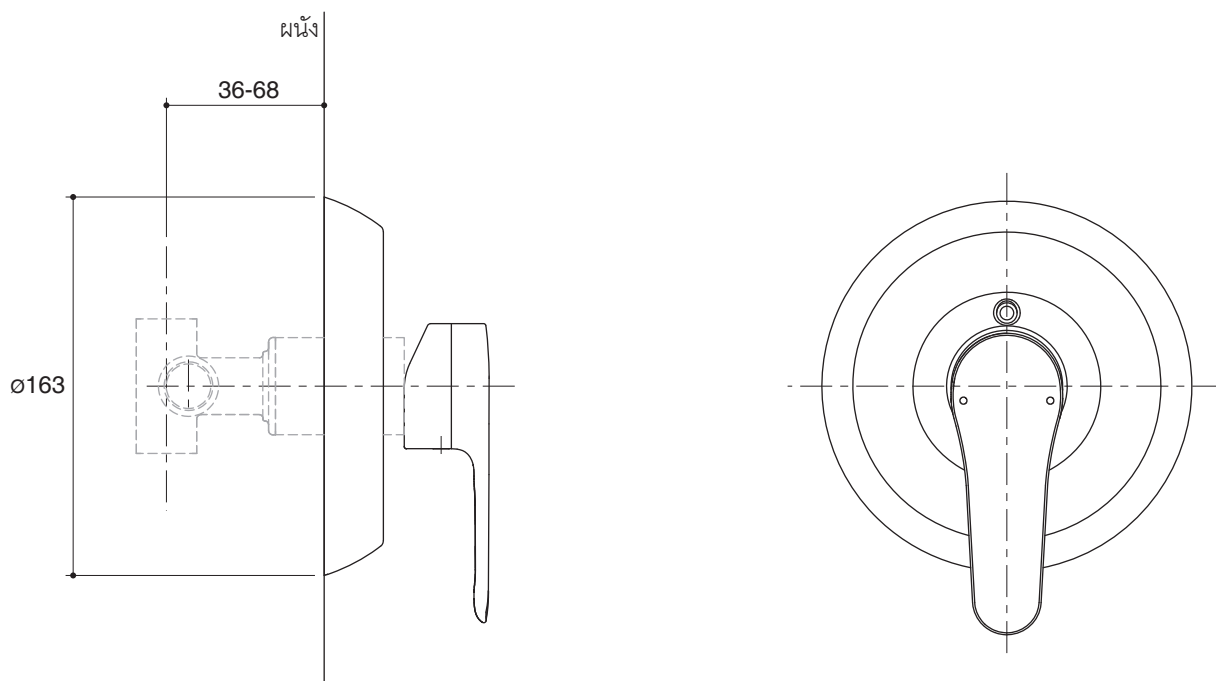

จูเลียน

ข้อสังเกตสำหรับการติดตั้ง

ติดตั้งผลิตภัณฑ์โดยใช้คู่มือข้อแนะนำการติดตั้ง

ขนาดระยะแสดงค่าโดยประมาณ
หน่วย: มม.

ภาพแสดงผลิตภัณฑ์