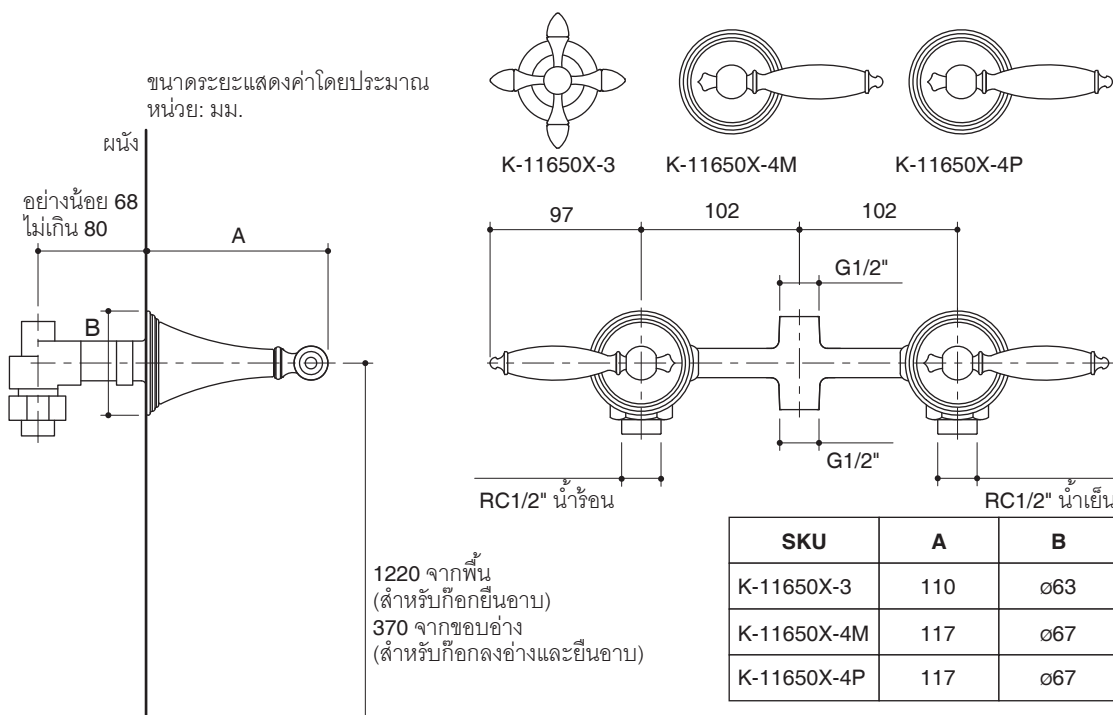

รุ่นผลิตภัณฑ์

รุ่น	ชื่อผลิตภัณฑ์	สี/วัสดุเคลือบผิว
K-11650X-3	ชุดมือบิดและวาล์วผสมฝังกำแพงยื่นอาบ รุ่น พีเนียล (มือบิดแบบครอส)	CP
K-11650X-4M	ชุดมือบิดและวาล์วผสมฝังกำแพงยื่นอาบ รุ่น พีเนียล (มือบิดแบบเทรดดี้ขึ้นแนล)	CP
K-11650X-4P	ชุดมือบิดและวาล์วผสมฝังกำแพงยื่นอาบ รุ่น พีเนียล (มือบิดแบบเทรดดี้ขึ้นแนล ไวท์แอสเซสท์)	CP