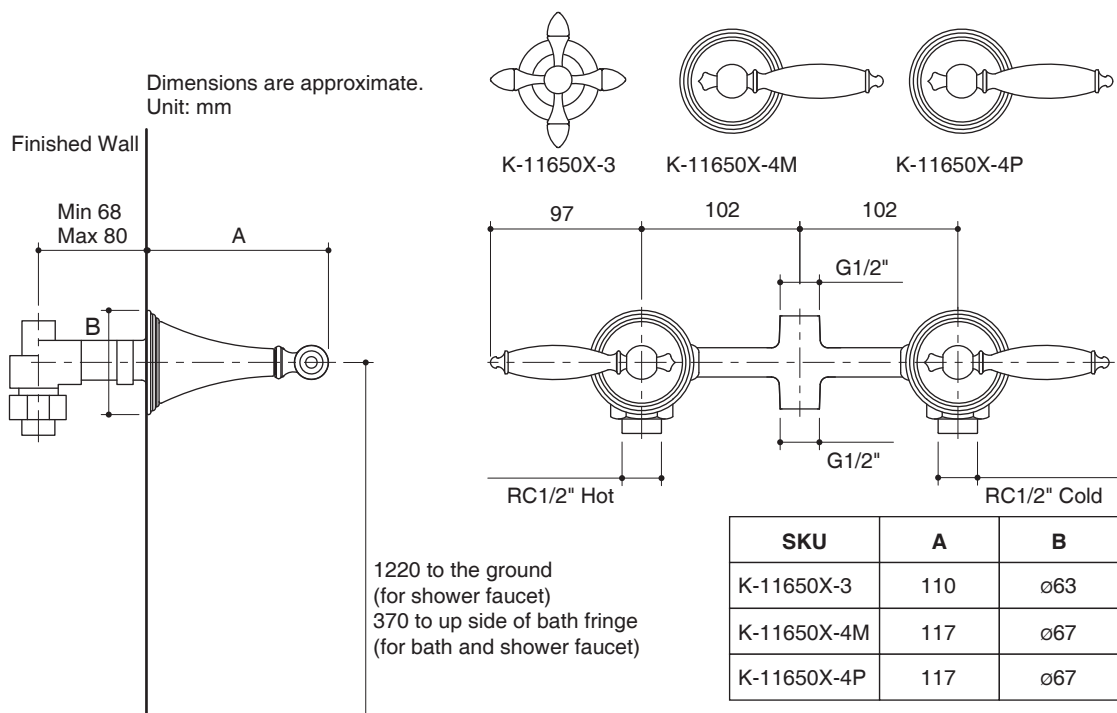

Specified Model

Model	Description	Color/Finished
K-11650X-3	Finial recessed shower only valve and handle set (cross handle)	CP
K-11650X-4M	Finial recessed shower only valve and handle set (traditional handle)	CP
K-11650X-4P	Finial recessed shower only valve and handle set (traditional handle with white accent)	CP