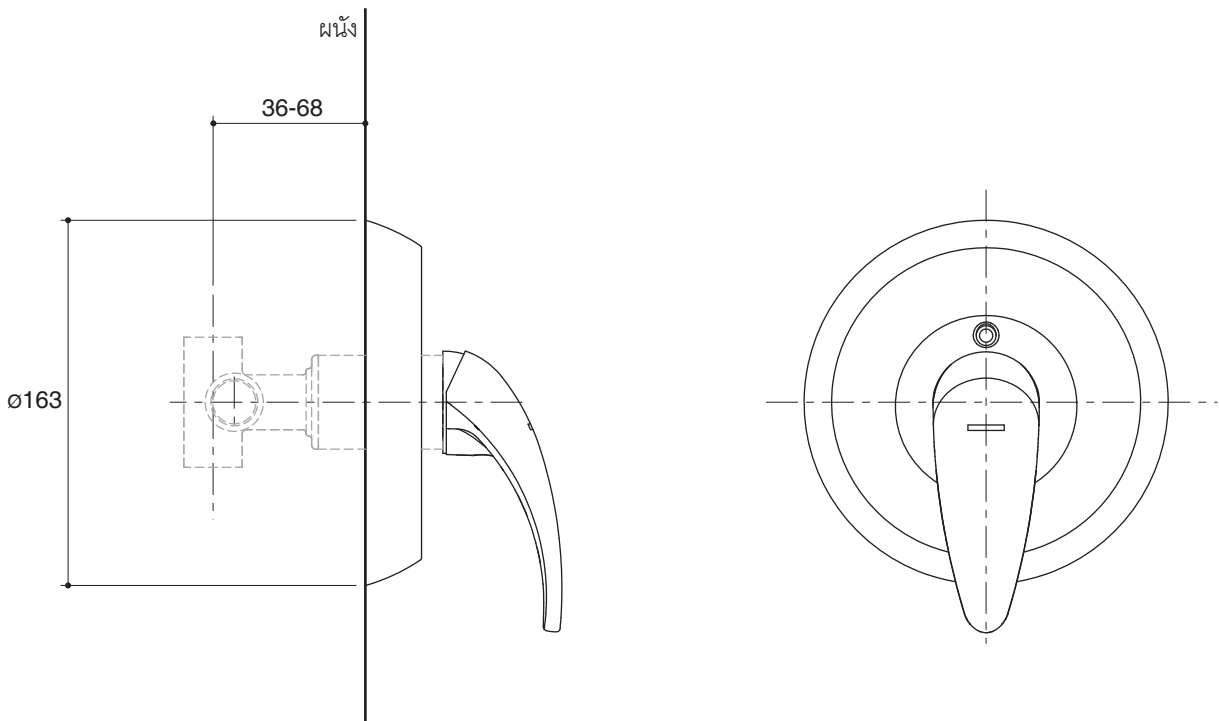

Features

- Brass construction
- Complements with Eolia Suite
- Lever handle

RECESSED SHOWER TRIM K-72434X-4

Codes/Standards Applicable

Specified model meets or exceeds the following:

- None Applicable

Colors/Finishes

The recessed shower trim shall be made of brass construction. Product shall complement with Eolia suite. Product shall include lever handle. Faucet shall be Kohler Model K-72434X-4-CP.

EOLIA

Installation Notes

รุ่น	ชื่อผลิตภัณฑ์	สี/วัสดุเคลือบผิว
K-72434X-4	เฉพาะฝาดรอปวาล์วผสมฝัก้าแพงยื่นอาบ รุ่น อีโอดี	CP
อุปกรณ์ที่จำเป็น		
K-16587X	เฉพาะวาล์วผสมฝัก้าแพงยื่นอาบ	CP

ข้อมูลผลิตภัณฑ์:

เฉพาะฝาดรอปวาล์วผสมฝัก้าแพงยื่นอาบซึ่งผลิตจากทองเหลือง ฝาดรอปวาล์วเหมาะกับก๊อกน้ำชุด อีโอดี ฝาดรอปวาล์วพร้อมมือบิดแบบก้านโยก ฝาดรอปวาล์วรุ่นนี้คือ ฝาดรอปวาล์วโคห์เลอร์รุ่น K-72434X-4-CP.

อีโอดีเยอ

ข้อสั่งเกตสำหรับการติดตั้ง

ติดตั้งผลิตภักถ์โดยใช้คู่มือข้อแนะนำการติดตั้ง

ขนาดระยะแสดงค่าโดยประมาณ
หน่วย: มม.

ภาพแสดงผลิตภักถ์