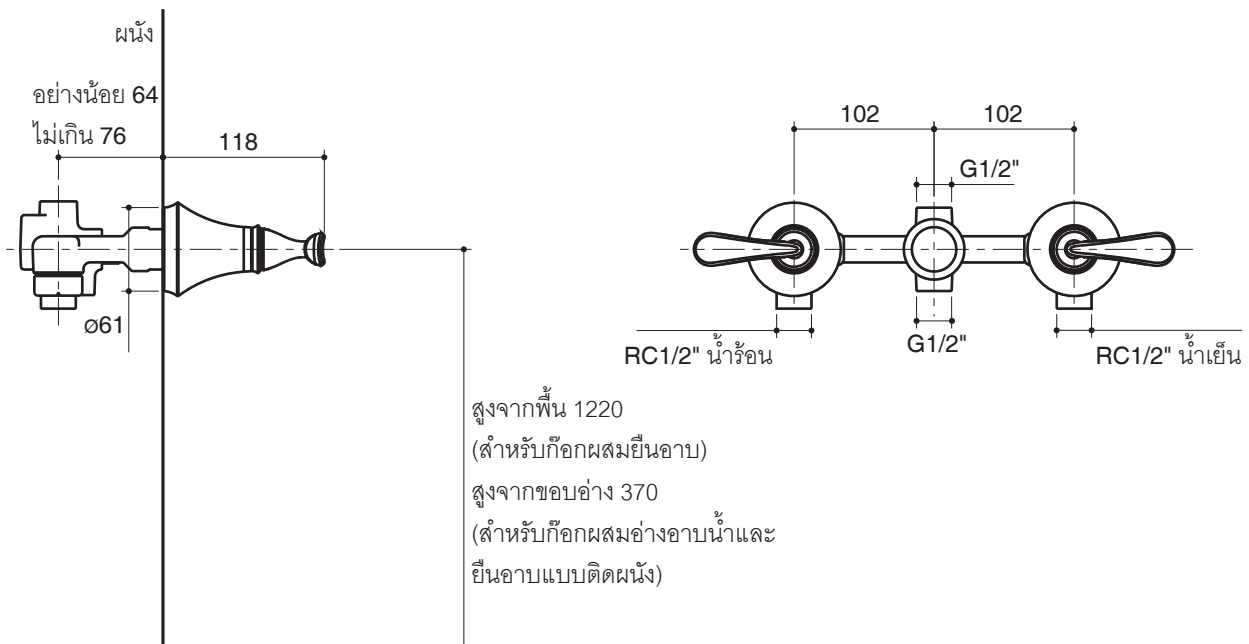

## Installation Notes

Install this product according to the installation guide.

Dimensions are approximate.  
Unit: mm

### ข้อมูลผลิตภัณฑ์:

วาล์วผสมฝังกำแพงลงอ่างและยื่นอาบผลิตจากทองเหลือง ผลิตภัณฑ์ติดตั้งแบบฝังผนัง ผลิตภัณฑ์ติดตั้งแบบเซ็นเตอร์ 8" (203 มม.) และ เซรามิกวาล์ว 1/2" แบบหมุน 90 องศา ผลิตภัณฑ์พร้อมวาล์วเปลี่ยนทางน้ำ (สำหรับรุ่น K-13677X-4) ผลิตภัณฑ์พร้อมมือบิด วาล์วนี้คือ วาล์วโคห์เลอร์รุ่น K-\_\_\_\_-\_\_\_\_-\_\_\_\_\_.

## ข้อสังเกตสำหรับการติดตั้ง

ติดตั้งผลิตภัณฑ์โดยใช้คู่มือข้อแนะนำการติดตั้ง

ขนาดระยะแสดงค่าโดยประมาณ  
หน่วย: มม.