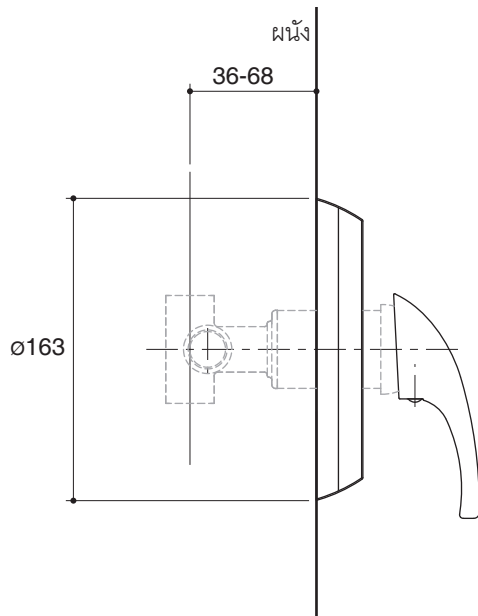

อีโคโนซิส

ข้อสังเกตสำหรับการติดตั้ง

ติดตั้งผลิตภัณฑ์โดยใช้คู่มือข้อแนะนำการติดตั้ง

ขนาดระยะแสดงค่าโดยประมาณ
หน่วย: มม.

ภาพแสดงผลิตภัณฑ์