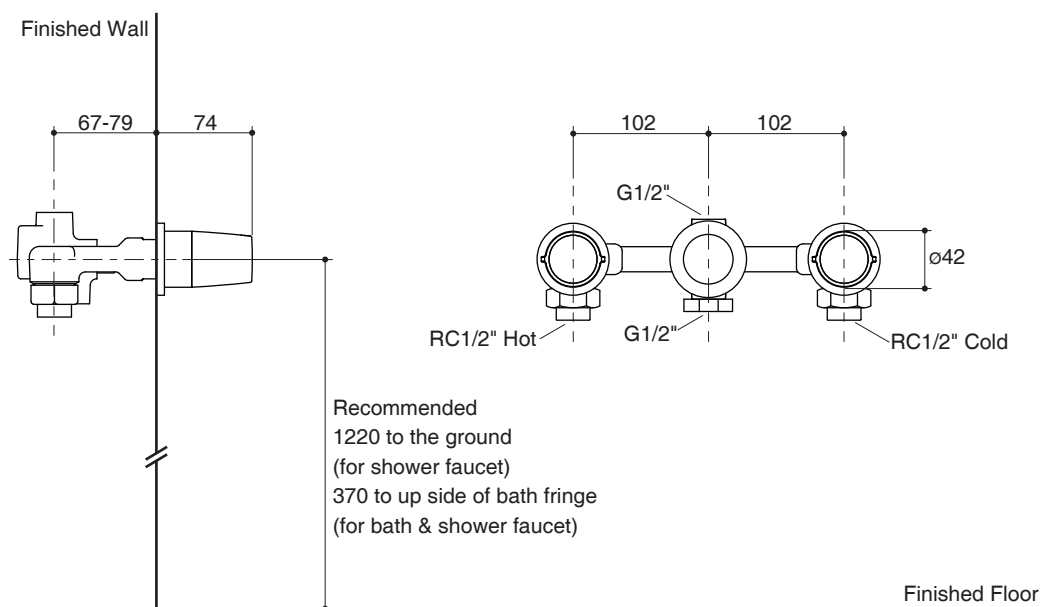

Dimensions are approximate.

Unit: mm

Note: The recommended dimension for installation can be adjusted according to user preferences and layout.

### คุณลักษณะ

- ผลิตจากทองเหลือง
- แบบฝังผนัง
- เซ็นเตอร์ 8" (203 มม.)
- เซรามิควาล์ว 1/2" แบบหมุน 90 องศา
- พร้อมวาล์วเปลี่ยนทางน้ำ (สำหรับรุ่น K-11690X-7)
- พร้อมมือบิด