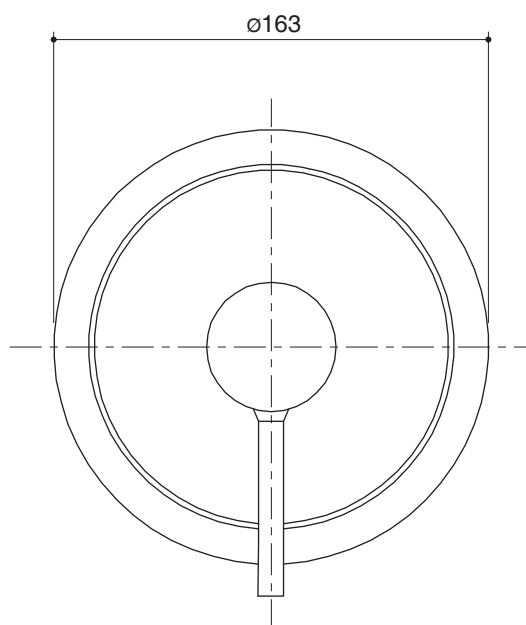

คัพ

ข้อสังเกตสำหรับการติดตั้ง

ติดตั้งผลิตภัณฑ์โดยใช้คู่มือข้อแนะนำการติดตั้ง

ขนาดระยะแสดงค่าโดยประมาณ

หน่วย: มม.

ภาพแสดงผลิตภัณฑ์

ฝาดรอบวาล์วผสมฝิ่งผนังยื่นอาบ รุ่น คัพ

หน้า 4/4

1183269-X4-A

KOHLER®