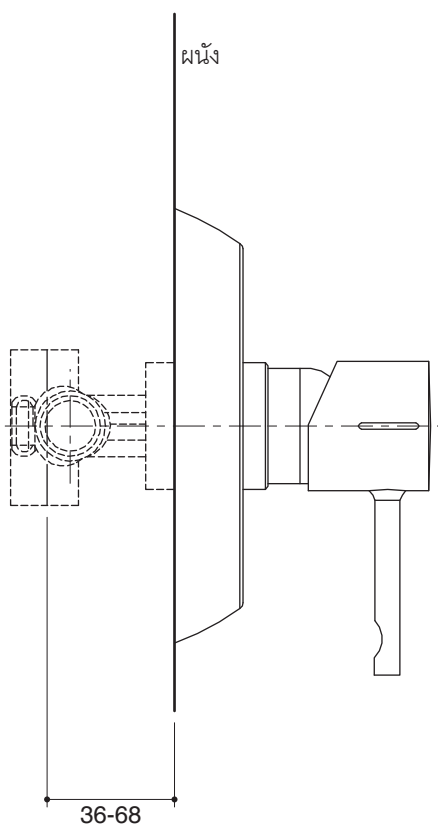

คัพ

ข้อสังเกตสำหรับการติดตั้ง

ติดตั้งผลิตภัณฑ์โดยใช้คู่มือข้อแนะนำการติดตั้ง

ขนาดระยะแสดงค่าโดยประมาณ

หน่วย: มม.

ภาพแสดงผลิตภัณฑ์

ฝาดรอบวาล์วผสมฝิ่งผนังยื่นอาบ รุ่น คัพ

หน้า 4/4

1183269-X4-A

KOHLER®