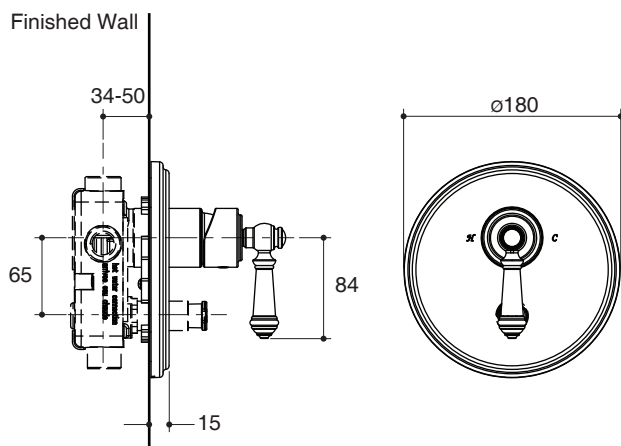

Specified model meets or exceeds the following:

- GB 18145-2014

Installation Notes

Install this product according to the installation guide.

RECESSED VALVE TRIM

K-76966T

ALSO K-76967T

Specified Model

Dimensions are approximate.

Unit: mm

K-76966T-4

K-76967T-4

Product Diagram

เฉพาะฝาดรอปวาล์วผสมฝังก้าแพง

K-76966T

และ K-76967T

ขนาดระยะแสดงค่าโดยประมาณ

หน่วย: มม.

K-76966T-4

K-76967T-4

ภาพแสดงผลิตภัณฑ์