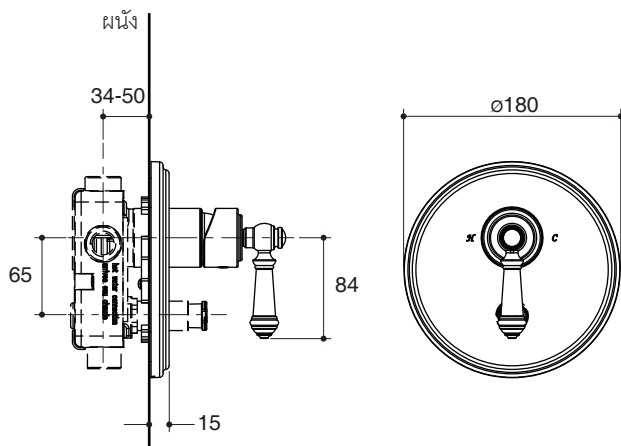

Dimensions are approximate.

Unit: mm

K-76966T-4

K-76967T-4

Product Diagram

เฉพาะฝาดรอปวาล์วผสมฝังก้าแพง

K-76966T

และ K-76967T

รุ่นผลิตภัณฑ์

รุ่น	ชื่อผลิตภัณฑ์	สี/วัสดุเคลือบผิว	
K-76966T-4	เฉพาะฝาดรอปวาล์วผสมฝังก้าแพงลงอ่างและยืนอาบ รุ่นอาร์ทิแฟคส์	<input type="checkbox"/> CP: สีโครมเงา	<input type="checkbox"/> อื่นๆ
K-76967T-4	เฉพาะฝาดรอปวาล์วผสมฝังก้าแพงยืนอาบ รุ่นอาร์ทิแฟคส์	<input type="checkbox"/> CP: สีโครมเงา	<input type="checkbox"/> อื่นๆ

ขนาดระยะแสดงค่าโดยประมาณ

หน่วย: มม.

K-76966T-4

K-76967T-4

ภาพแสดงผลิตภัณฑ์