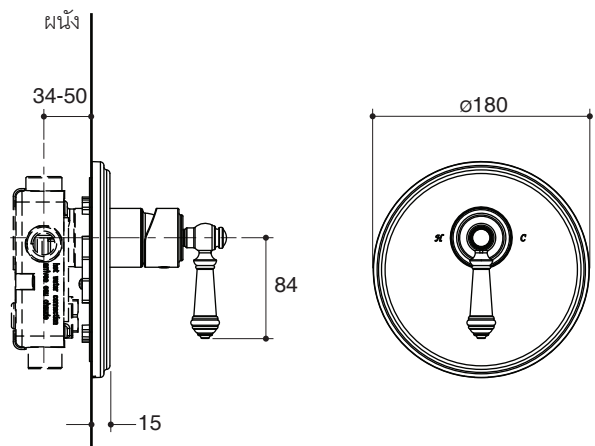

Dimensions are approximate.

Unit: mm

K-76966T-4

K-76967T-4

Product Diagram

เฉพาะฝาดรอปวาล์วผสมฝังก้าแพง

K-76966T

และ K-76967T

ขนาดระยะแสดงค่าโดยประมาณ

หน่วย: มม.

K-76966T-4

K-76967T-4

ภาพแสดงผลิตภัณฑ์