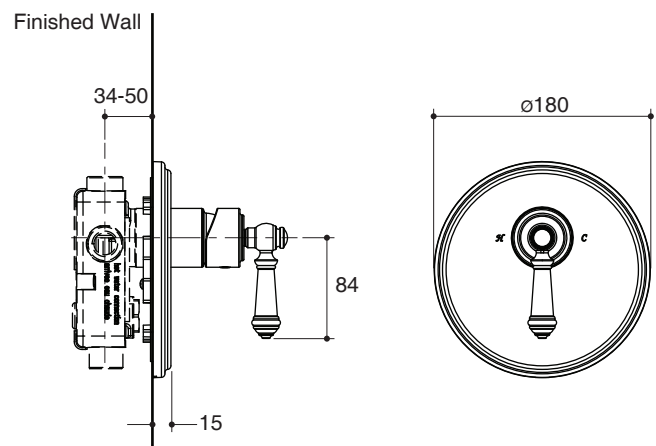

Dimensions are approximate.

Unit: mm

K-76966T-4

K-76967T-4

Product Diagram

เฉพาะฝาดรอปวาล์วผสมฝังก้าแพง

K-76966T

และ K-76967T