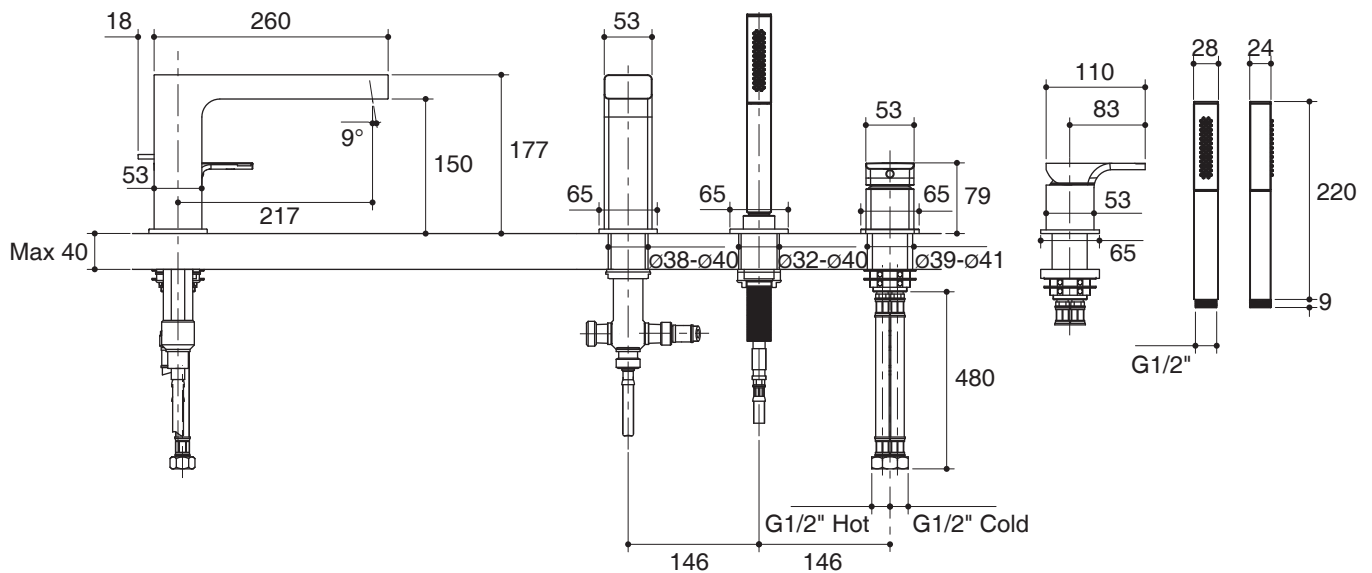

DECK-MOUNT BATH AND SHOWER FAUCET K-37337X-4

Features

- Brass construction
- 217 mm spout reach
- Includes handshower with lever handle

Codes/Standards Applicable

Specified model meets or exceeds the following:

The deck-mount bath and shower faucet shall be made of brass construction. Product shall feature a 217 mm spout reach. Product shall include handshower with lever handle. Faucet shall be Kohler Model K-37337X-4-CP.

STRAYT

Installation Notes

Install this product according to the installation guide.

Dimensions are approximate.
Unit: mm.

Product Diagram

คุณลักษณะ

- ผลิตจากทองเหลือง
- ระยะกึ่งกลางตัวก๊อกถึงกึ่งกลางปากก๊อก 217 มม.
- พร้อมฝักบัวสายอ่อนและก้านโยก

รุ่นผลิตภัณฑ์

รุ่น	ชื่อผลิตภัณฑ์	สี/วัสดุเคลือบผิว
K-37337X-4	ก๊อกผสมลงอ่างอาบน้ำพร้อมฝักบัวสายอ่อน รุ่น สเตย์ท	CP

ข้อมูลผลิตภัณฑ์:

ก๊อกผสมลงอ่างอาบน้ำพร้อมฝักบัวสายอ่อนผลิตจากทองเหลือง ก๊อกน้ำมีระยะกึ่งกลางตัวก๊อกถึงกึ่งกลางปากก๊อก 217 มม. ก๊อกน้ำพร้อมฝักบัวสายอ่อนและก้านโยก ก๊อกน้ำรุ่นนี้คือ ก๊อกน้ำโคห์เลอร์รุ่น K-37337X-4-CP