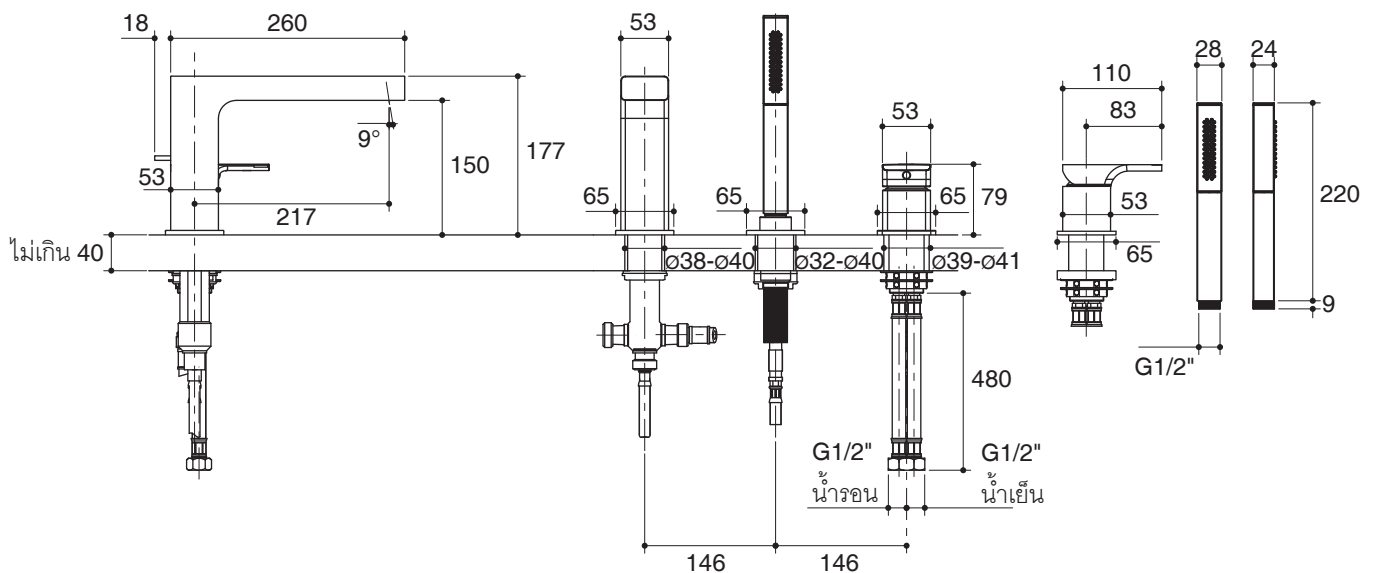

DECK-MOUNT BATH AND SHOWER FAUCET K-37337X-4

Features

- Brass construction
- 217 mm spout reach
- Includes handshower with lever handle

Codes/Standards Applicable

Specified model meets or exceeds the following:

STRAYT

Installation Notes

Install this product according to the installation guide.

Dimensions are approximate.
Unit: mm.

Product Diagram

คุณลักษณะ

- ผลิตจากทองเหลือง
- ระยะกึ่งกลางตัวก๊อกถึงกึ่งกลางปากก๊อก 217 มม.
- พร้อมฝักบัวสายอ่อนและก้านโยก

รุ่นผลิตภัณฑ์

รุ่น	ชื่อผลิตภัณฑ์	สี/วัสดุเคลือบผิว
K-37337X-4	ก๊อกผสมลงอ่างอาบน้ำพร้อมฝักบัวสายอ่อน รุ่น สเตย์ท	CP

ข้อมูลผลิตภัณฑ์:

ก๊อกผสมลงอ่างอาบน้ำพร้อมฝักบัวสายอ่อนผลิตจากทองเหลือง ก๊อกน้ำมีระยะกึ่งกลางตัวก๊อกถึงกึ่งกลางปากก๊อก 217 มม. ก๊อกน้ำพร้อมฝักบัวสายอ่อนและก้านโยก ก๊อกน้ำรุ่นนี้คือ ก๊อกน้ำโคห์เลอร์รุ่น K-37337X-4-CP

สเตย์ท

ข้อสังเกตสำหรับการติดตั้ง

ติดตั้งผลิตภัณฑ์โดยใช้คู่มือข้อแนะนำการติดตั้ง

ขนาดระยะแสดงค่าโดยประมาณ
หน่วย: มม.

ภาพแสดงผลิตภัณฑ์

ก๊อกผสมลงอ่างอาบน้ำพร้อมฝักบัวสายอ่อน รุ่น สเตย์ท
หน้า 4/4
1180594-X4-A

KOHLER