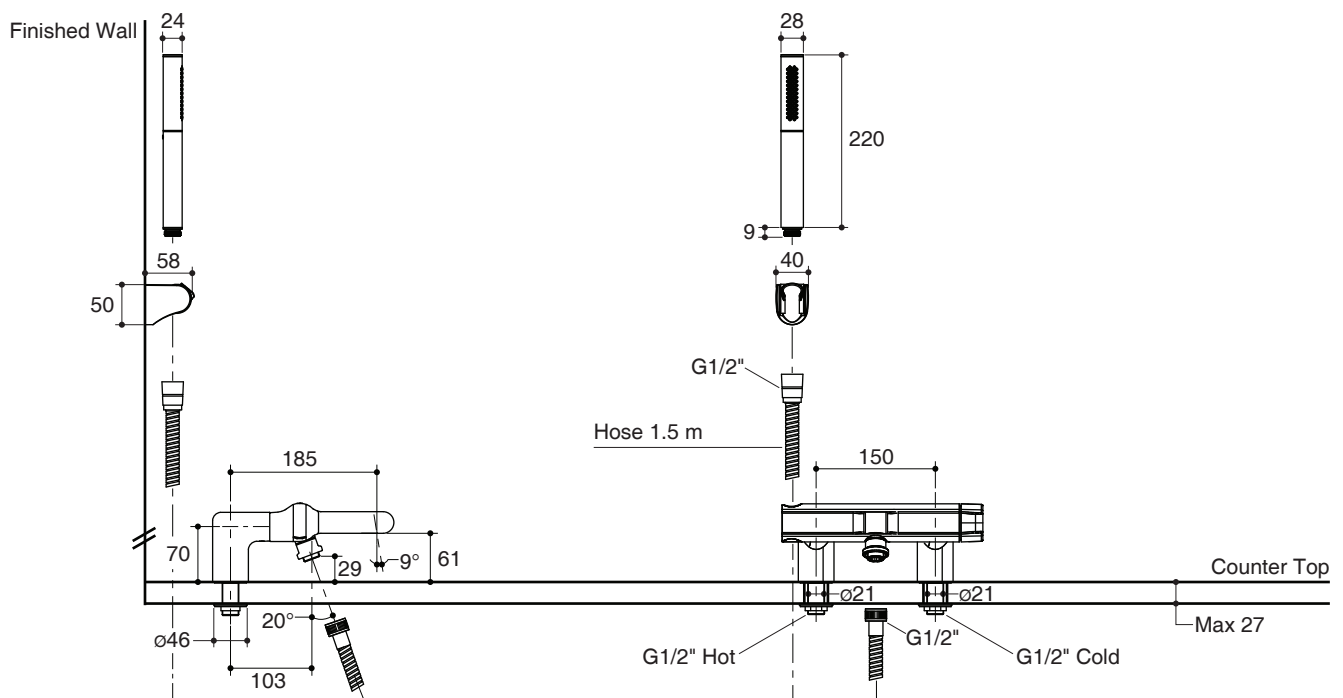

DECK-MOUNT BATH AND SHOWER FAUCET K-10868X

Features

- Brass construction
- G1/2" thread connection
- Includes handshower with bracket
- Includes 1.5 m shower hose
- 185 mm spout reach
- Lever handle

Codes/Standards Applicable

Specified model meets or exceeds the following:

- N/A

Installation Notes

Install this product according to the installation guide.

Specified Model

Model	Description	Color/Finished
K-10868X-4	Singulier deck-mount bath and shower faucet	CP: Polished Chrome

Dimensions are approximate.
Unit: mm

Product Diagram

คุณลักษณะ

- ผลิตจากทองเหลือง
- เกลียวข้อต่อ G1/2"
- พร้อมฝักบัวสายอ่อนและขอแขวน
- พร้อมสายฝักบัวยาว 1.5 ม.
- ระยะจากกึ่งกลางตัวก๊อกถึงกึ่งกลางปากก๊อก 185 มม.
- มือบิดแบบก้านโยก

ขนาดระยะแสดงค่าโดยประมาณ
หน่วย: มม.

ภาพแสดงผลิตภัณฑ์