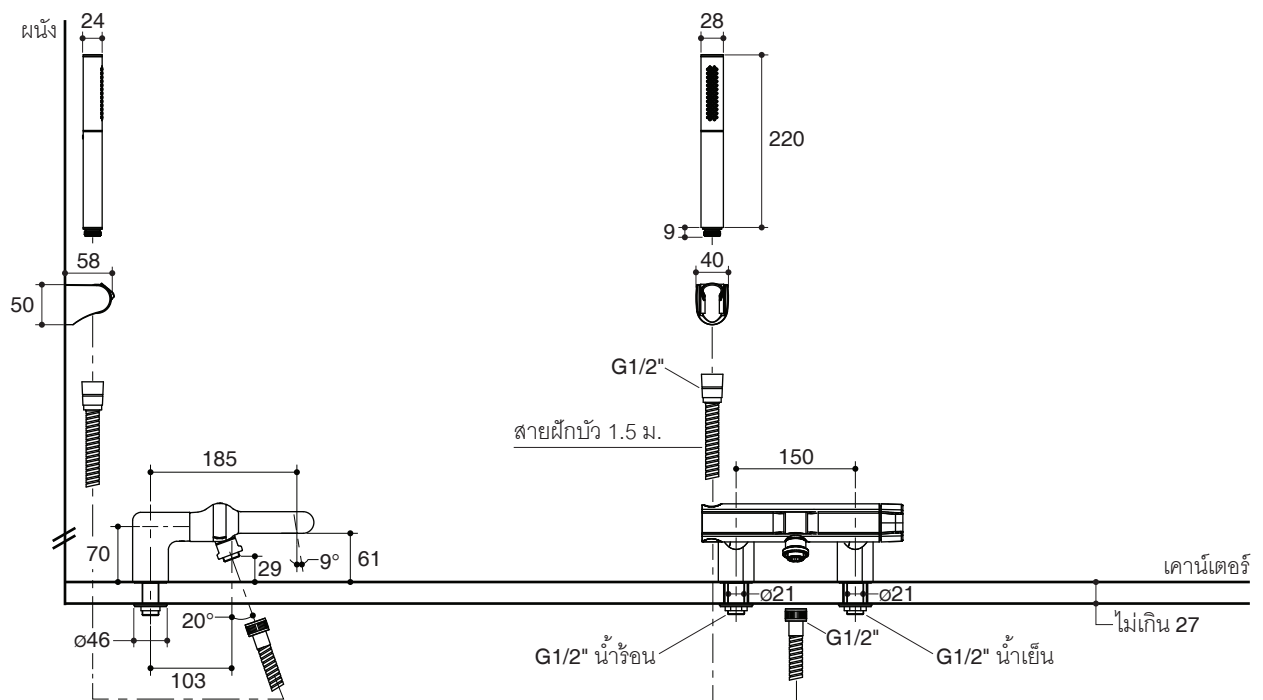

DECK-MOUNT BATH AND SHOWER FAUCET K-10868X

Features

- Brass construction
- G1/2" thread connection
- Includes handshower with bracket
- Includes 1.5 m shower hose
- 185 mm spout reach
- Lever handle

Codes/Standards Applicable

Dimensions are approximate.
Unit: mm

Product Diagram

คุณลักษณะ

- ผลิตจากทองเหลือง
- เกลียวข้อต่อ G1/2"
- พร้อมฝักบัวสายอ่อนและขอแขวน
- พร้อมสายฝักบัวยาว 1.5 ม.
- ระยะจากกึ่งกลางตัวก๊อกถึงกึ่งกลางปากก๊อก 185 มม.
- มือบิดแบบก้านโยก

มาตรฐาน

คุณสมบัติตามมาตรฐาน

- ไม่ระบุ

ข้อสังเกตสำหรับการติดตั้ง

ติดตั้งสุขภัณฑ์โดยใช้คู่มือแนะนำการติดตั้ง

ก๊อกผสมลงอ่างอาบน้ำพร้อมฝักบัวสายอ่อน K-10868X

รุ่นผลิตภัณฑ์

รุ่น	ชื่อผลิตภัณฑ์	สี/วัสดุเคลือบผิว
K-10868X-4	ก๊อกผสมลงอ่างอาบน้ำพร้อมฝักบัวสายอ่อน รุ่นซิงกูลิเยร์	CP: สีโครมเงา

ขนาดระยะแสดงค่าโดยประมาณ
หน่วย: มม.

ภาพแสดงผลิตภัณฑ์