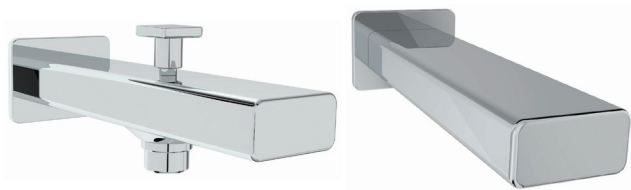

### Features

- Brass construction
- Wall-mount installation with G1/2" thread connection

BATH SPOUT  
**K-37343X**  
ALSO K-37344X

### Colors/Finishes

- CP: Polished Chrome

### Product Specification:

The bath spout shall be made of brass construction. Product shall be a wall-mount installation with G1/2" thread connection. Faucet shall be Kohler Model K-\_\_\_\_-\_\_\_\_.

### คุณลักษณะ

- ผลิตจากทองเหลือง
- ติดตั้งแบบฝังผนังพร้อมเกลียวข้อต่อ G1/2"

หัวก๊อกอ่างอาบน้ำ  
**K-37343X**  
และ K-37344X