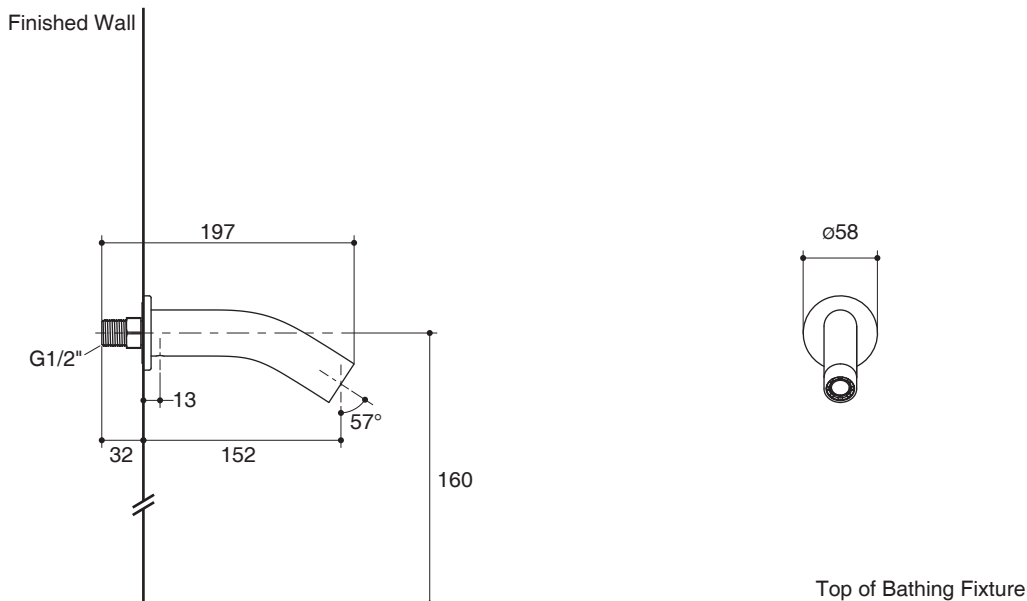

Features

- Brass construction
- Durable Kohler finishes resist corrosion and tarnishing
- G1/2" thread connection
- 152 mm spout reach

Codes/Standards Applicable

Specified model meets or exceeds the following:

- N/A

Installation Notes

Install this product according to the installation guide.

BATH SPOUT K-10054X

Specified Model

Model	Description	Color/Finished
K-10054X	Oblo bath spout	CP: Polished Chrome

Dimensions are approximate.
Unit: mm

Note: The recommended dimension for installation can be adjusted according to user preferences and layout.

Product Diagram

คุณลักษณะ

- ผลิตจากทองเหลือง
- วัสดุเคลือบผิวพิเศษจากโคห์เลอร์ คงทน เงางาม
- เกลียวข้อต่อ G1/2"
- ระยะจากกึ่งกลางตัวก๊อกถึงกึ่งกลางปากก๊อก 152 มม.

รุ่น	ชื่อผลิตภัณฑ์	สี/วัสดุเคลือบผิว
K-10054X	หัวก๊อกกลางอ่างอาบน้ำ รุ่นอีอบโบล์	CP: สีโครมเงา

ขนาดระยะแสดงค่าโดยประมาณ

หน่วย: มม.

หมายเหตุ: ระยะแนะนำการติดตั้งสามารถปรับได้ตามความเหมาะสมของผู้ใช้งานและพื้นที่ติดตั้ง