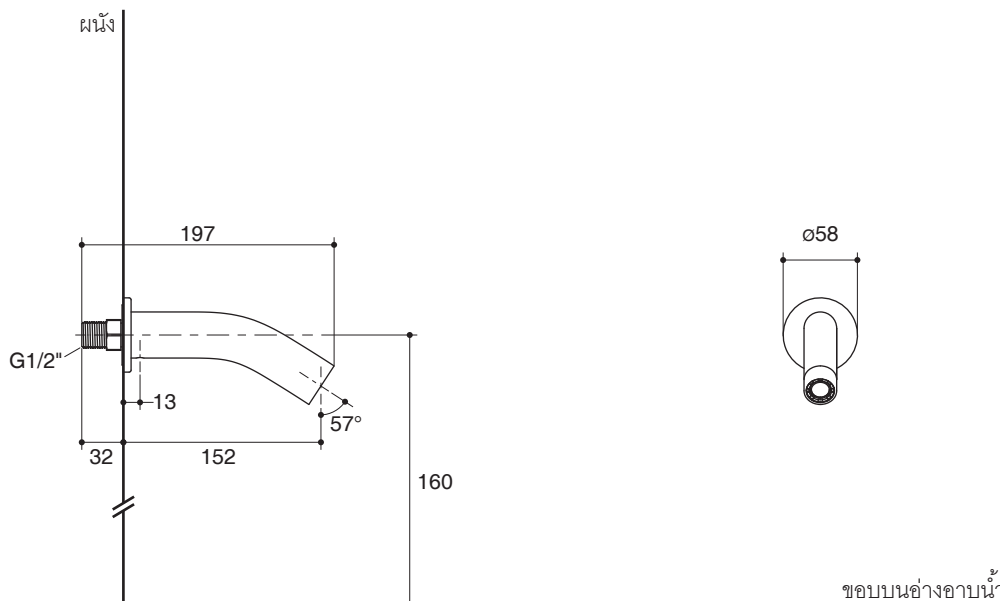

- N/A

Installation Notes

Install this product according to the installation guide.

BATH SPOUT K-10054X

Specified Model

Model	Description	Color/Finished
K-10054X	Oblo bath spout	CP: Polished Chrome

Dimensions are approximate.
Unit: mm

Note: The recommended dimension for installation can be adjusted according to user preferences and layout.

Product Diagram

คุณลักษณะ

- ผลิตจากทองเหลือง
- วัสดุเคลือบผิวพิเศษจากโคห์เลอร์ คงทน เงางาม
- เกลียวข้อต่อ G1/2"
- ระยะจากกึ่งกลางตัวก๊อกถึงกึ่งกลางปากก๊อก 152 มม.

มาตรฐาน

คุณสมบัติตามมาตรฐาน

- ไม่ระบุ

ข้อสังเกตสำหรับการติดตั้ง

ติดตั้งผลิตภัณฑ์โดยใช้คู่มือแนะนำการติดตั้ง

หัวก๊อกกลางอ่างอาบน้ำ

K-10054X

รุ่นผลิตภัณฑ์

รุ่น	ชื่อผลิตภัณฑ์	สี/วัสดุเคลือบผิว
K-10054X	หัวก๊อกกลางอ่างอาบน้ำ รุ่นอีอบโบล์	CP: สีโครมเงา

ขนาดระยะแสดงค่าโดยประมาณ

หน่วย: มม.

หมายเหตุ: ระยะแนะนำการติดตั้งสามารถปรับได้ตามความเหมาะสมของผู้ใช้งานและพื้นที่ติดตั้ง