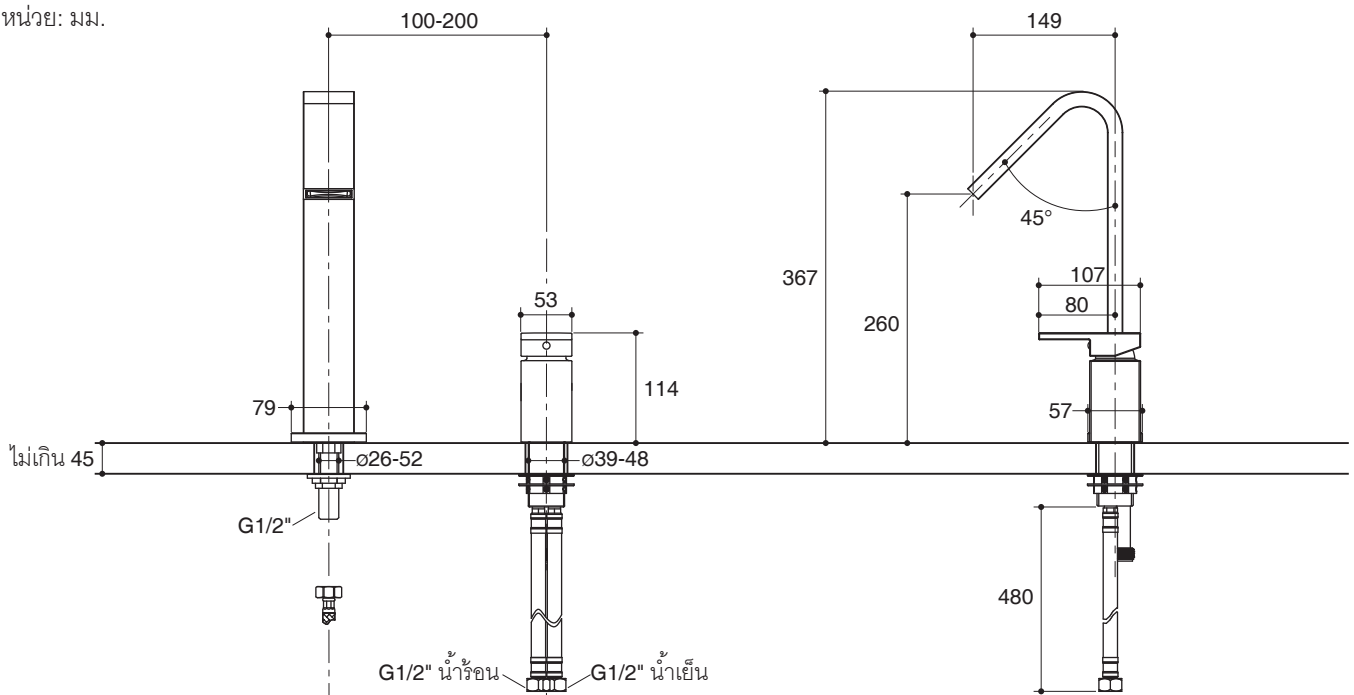

### Specified Model

Model	Description	Color/Finished
K-14675X-4	Loure deck-mount bath faucet	CP: Polished Chrome

Dimensions are approximate.  
Unit: mm

**Product Diagram**

### คุณลักษณะ

- ผลิตจากทองเหลือง
- ระยะจากกึ่งกลางตัวก๊อกถึงกึ่งกลางปากก๊อก 149 มม.
- วาล์วแบบไม่มีตัวปรับทางน้ำ
- พร้อมมือบิดแบบก้านโยก

## ก๊อกผสมลงอ่างอาบน้ำ K-14675X

### รุ่นผลิตภัณฑ์

รุ่น	ชื่อผลิตภัณฑ์	สี/วัสดุเคลือบผิว
K-14675X-4	ก๊อกผสมลงอ่างอาบน้ำ รุ่นลั้วร์	ซี/วัสดุเคลือบผิว CP: สีโครมเงา

ขนาดระยะแสดงค่าโดยประมาณ

หน่วย: มม.

ภาพแสดงผลิตภัณฑ์