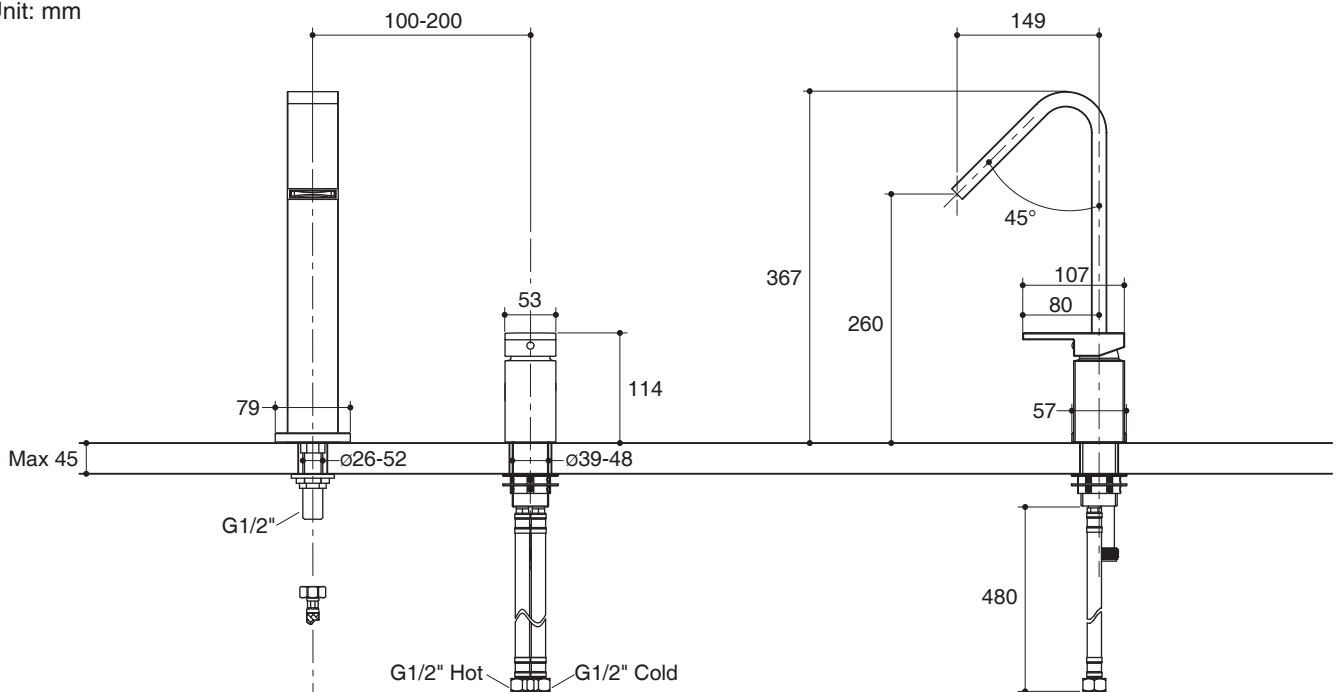

### Features

- Brass construction
- 149 mm spout reach
- Non-diverter spout
- Includes lever handles

### Specified Model

Model	Description	Color/Finished
K-14675X-4	Loure deck-mount bath faucet	CP: Polished Chrome

Dimensions are approximate.  
Unit: mm

**Product Diagram**

### คุณลักษณะ

- ผลิตจากทองเหลือง
- ระยะจากกึ่งกลางตัวก๊อกถึงกึ่งกลางปากก๊อก 149 มม.
- วาล์วแบบไม่มีตัวปรับทางน้ำ
- พร้อมมือบิดแบบก้านโยก

### รุ่นผลิตภัณฑ์

รุ่น	ชื่อผลิตภัณฑ์	สี/วัสดุเคลือบผิว
K-14675X-4	ก๊อกผสมลงอ่างอาบน้ำ รุ่นลั้วร์	ซี/วัสดุเคลือบผิว CP: สีโครมเงา

ขนาดระยะแสดงค่าโดยประมาณ

หน่วย: มม.

ภาพแสดงผลิตภัณฑ์