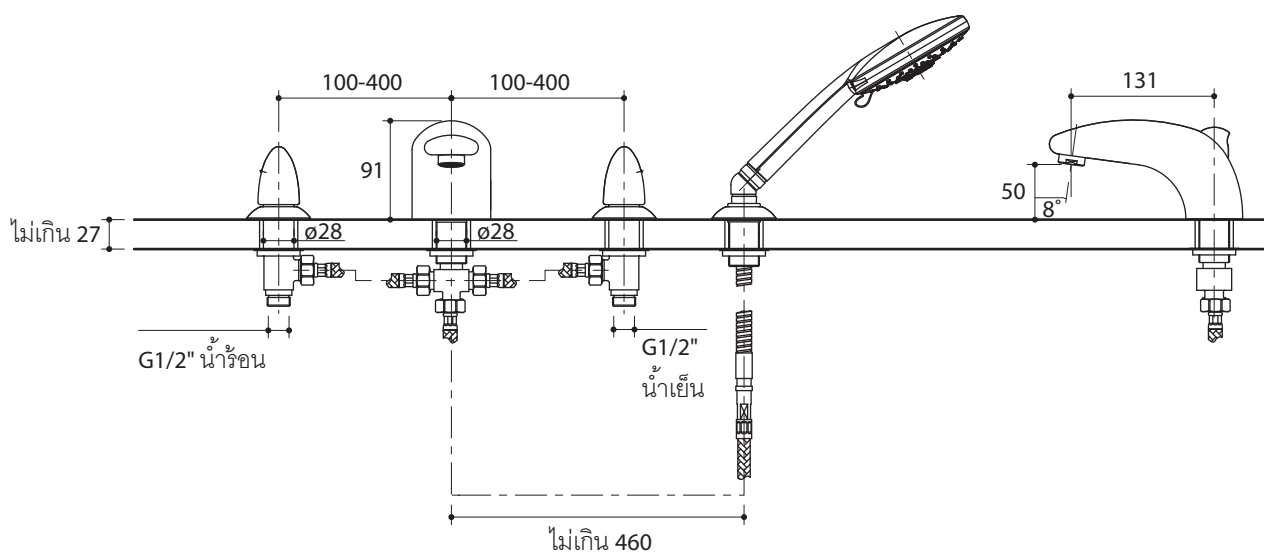

DECK-MOUNT BATH AND SHOWER FAUCET K-72651X-9

Features

- Brass construction
- Includes handshower with bracket
- G1/2" threaded connection
- 131 mm center of spout
- Handshower with 1.5 m hose

Codes/Standards Applicable

GALATEE

Installation Notes

Install this product according to the installation guide.

Dimensions are approximate.
Unit: mm.

Product Diagram

คุณลักษณะ

- ผลิตจากทองเหลือง
- พร้อมฝักบัวสายอ่อนและขอแขวน
- เกลียวข้อต่อ G1/2"
- ระยะจากกึ่งกลางตัวก๊อกถึงปากก๊อกล่าง 131 มม.
- ฝักบัวสายอ่อนยาว 1.5 ม.

รุ่นผลิตภัณฑ์

รุ่น	ชื่อผลิตภัณฑ์	สี/วัสดุเคลือบผิว
K-72651X-9	ก๊อกผสมลงอ่างอาบน้ำพร้อมฝักบัวสายอ่อน รุ่น ซิมโบล	CP

ข้อมูลผลิตภัณฑ์:

ก๊อกผสมลงอ่างอาบน้ำพร้อมฝักบัวสายอ่อน ซึ่งผลิตจากทองเหลือง มีระยะจากกึ่งกลางตัวก๊อกถึงปากก๊อกล่าง 131 มม. มีเกลียวข้อต่อ G1/2" ฝักบัวสายอ่อนมีความยาว 1.5 ม. ก๊อกผสมลงอ่างอาบน้ำพร้อมฝักบัวสายอ่อนและขอแขวน ก๊อกน้ำรุ่นนี้คือ ก๊อกน้ำโคห์เลอร์รุ่น K-72651X-9-CP

กาลาตี

ข้อสังเกตสำหรับการติดตั้ง

ติดตั้งผลิตภัณฑ์โดยใช้คู่มือข้อแนะนำการติดตั้ง

ขนาดระยะแสดงค่าโดยประมาณ
หน่วย: มม.

ภาพแสดงผลิตภัณฑ์