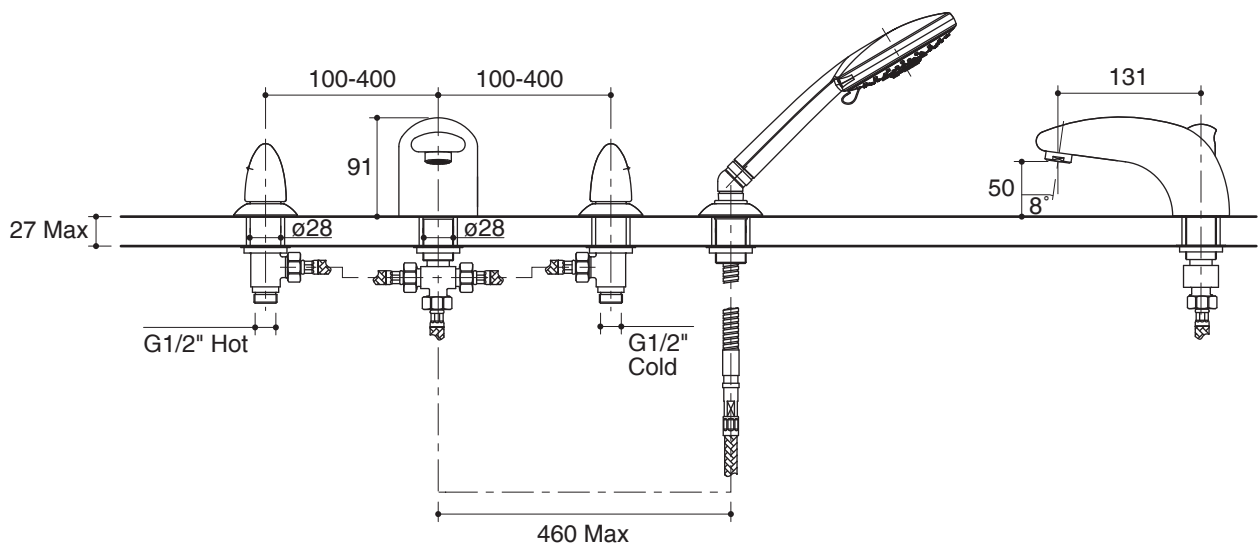

DECK-MOUNT BATH AND SHOWER FAUCET K-72651X-9

Features

- Brass construction
- Includes handshower with bracket
- G1/2" threaded connection
- 131 mm center of spout
- Handshower with 1.5 m hose

Codes/Standards Applicable

Product Specification:

The deck-mount bath and shower faucet shall be made of brass construction. Product shall feature a 131 mm center of spout, G1/2" threaded connection, handshower with 1.5 m hose. Product shall include handshower with bracket. Faucet shall be Kohler Model K-72651X-9-CP.

GALATEE

Installation Notes

Install this product according to the installation guide.

Dimensions are approximate.
Unit: mm.

Product Diagram

คุณลักษณะ

- ผลิตจากทองเหลือง
- พร้อมฝักบัวสายอ่อนและขอแขวน
- เกลียวข้อต่อ G1/2"
- ระยะจากกึ่งกลางตัวก๊อกถึงปากก๊อกล่าง 131 มม.
- ฝักบัวสายอ่อนยาว 1.5 ม.

รุ่นผลิตภัณฑ์

รุ่น	ชื่อผลิตภัณฑ์	สี/วัสดุเคลือบผิว
K-72651X-9	ก๊อกผสมลงอ่างอาบน้ำพร้อมฝักบัวสายอ่อน รุ่น ซิมโบล	CP

ข้อมูลผลิตภัณฑ์:

ก๊อกผสมลงอ่างอาบน้ำพร้อมฝักบัวสายอ่อน ซึ่งผลิตจากทองเหลือง มีระยะจากกึ่งกลางตัวก๊อกถึงปากก๊อกล่าง 131 มม. มีเกลียวข้อต่อ G1/2" ฝักบัวสายอ่อนมีความยาว 1.5 ม. ก๊อกผสมลงอ่างอาบน้ำพร้อมฝักบัวสายอ่อนและขอแขวน ก๊อกน้ำรุ่นนี้คือ ก๊อกน้ำโคห์เลอร์รุ่น K-72651X-9-CP