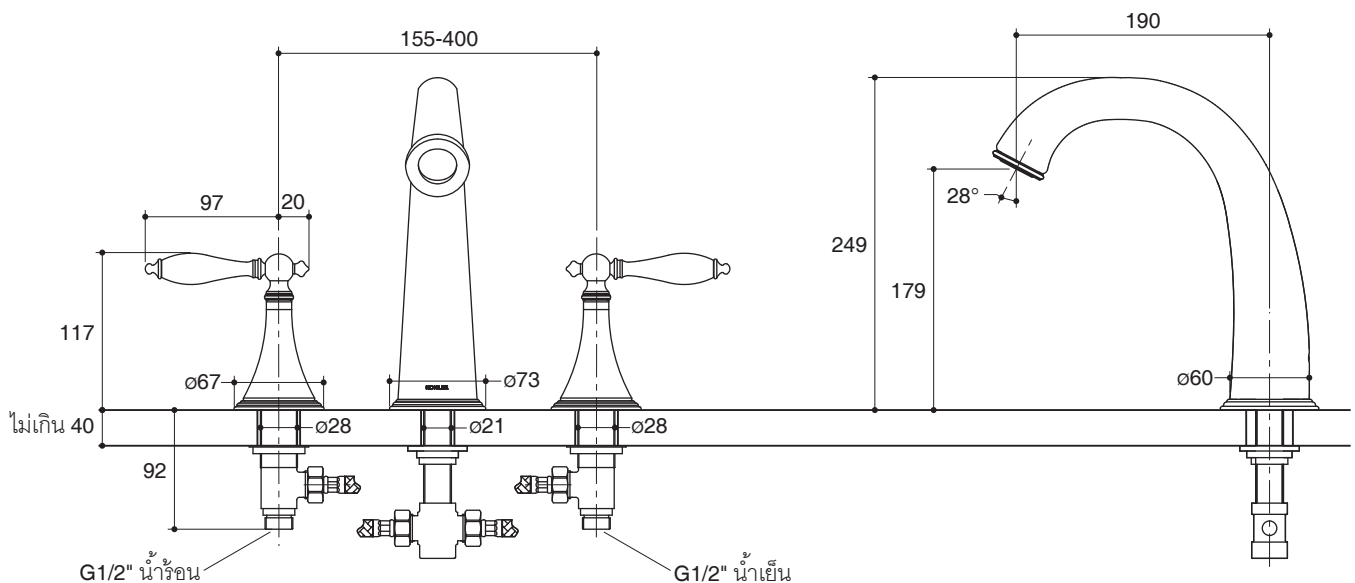

Features

- Brass construction
- 190 mm spout reach
- Non-diverter spout
- Includes traditional handles or traditional handles white accents

Codes/Standards Applicable

Specified model meets or exceeds the following:

Dimensions are approximate.
Unit: mm

Product Diagram

ก๊อกผสมลงอ่างอาบน้ำ K-8673X

คุณลักษณะ

- ผลิตจากทองเหลือง
- ระยะจากกึ่งกลางตัวก๊อกถึงกึ่งกลางปากก๊อก 190 มม.
- วาล์วแบบไม่มีตัวปรับทางน้ำ
- พร้อมมือบิดแบบเทรดิชั้่นแนลหรือแบบเทรดิชั้่นแนล ไวท์แอสเซินท์

ขนาดระยะแสดงค่าโดยประมาณ

หน่วย: มม.

ภาพแสดงผลิตภัณฑ์