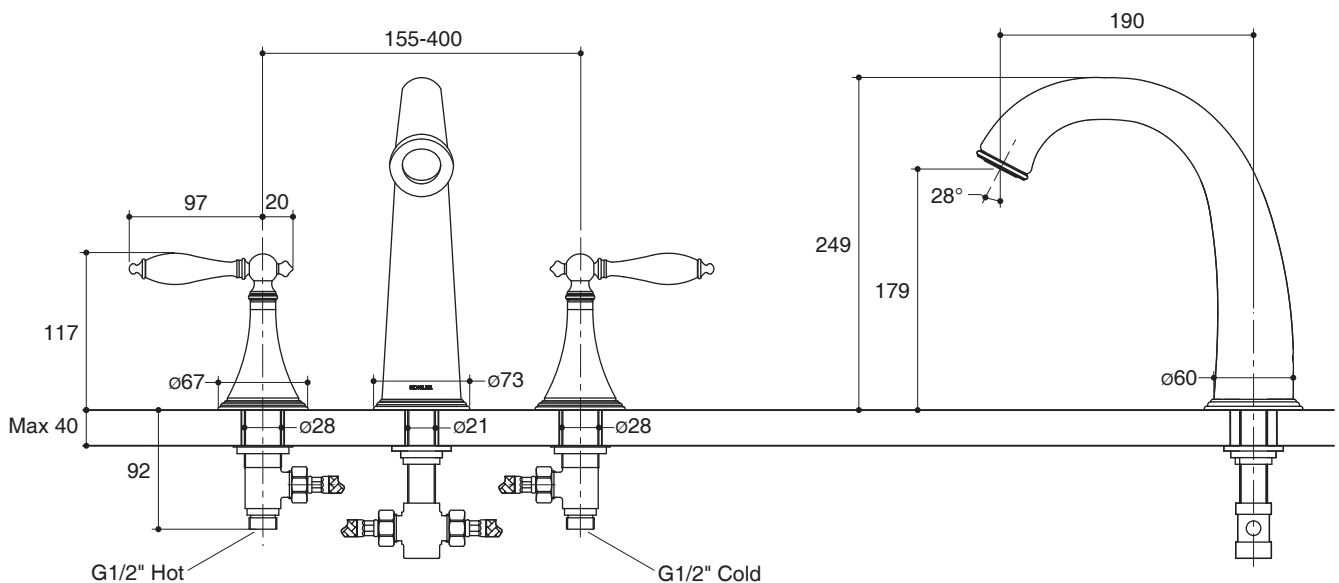

Features

- Brass construction
- 190 mm spout reach
- Non-diverter spout
- Includes traditional handles or traditional handles white accents

Codes/Standards Applicable

Specified model meets or exceeds the following:

- N/A

Installation Notes

Install this product according to the installation guide.

DECK-MOUNT BATH FAUCET K-8673X

Specified Model

Model	Description	Color/Finished
K-8673X-4M	Finial deck-mount bath faucet, traditional levers	CP: Polished Chrome
K-8673X-4P	Finial deck-mount bath faucet, traditional levers with white accents	CP: Polished Chrome

Dimensions are approximate.
Unit: mm

Product Diagram

ก๊อกผสมลงอ่างอาบน้ำ K-8673X

คุณลักษณะ

- ผลิตจากทองเหลือง
- ระยะจากกึ่งกลางตัวก๊อกถึงกึ่งกลางปากก๊อก 190 มม.
- วาล์วแบบไม่มีตัวปรับทางน้ำ
- พร้อมมือบิดแบบเทรดิชั้่นแนลหรือแบบเทรดิชั้่นแนล ไวท์แอสเซินท์

ขนาดระยะแสดงค่าโดยประมาณ

หน่วย: มม.

ภาพแสดงผลิตภัณฑ์