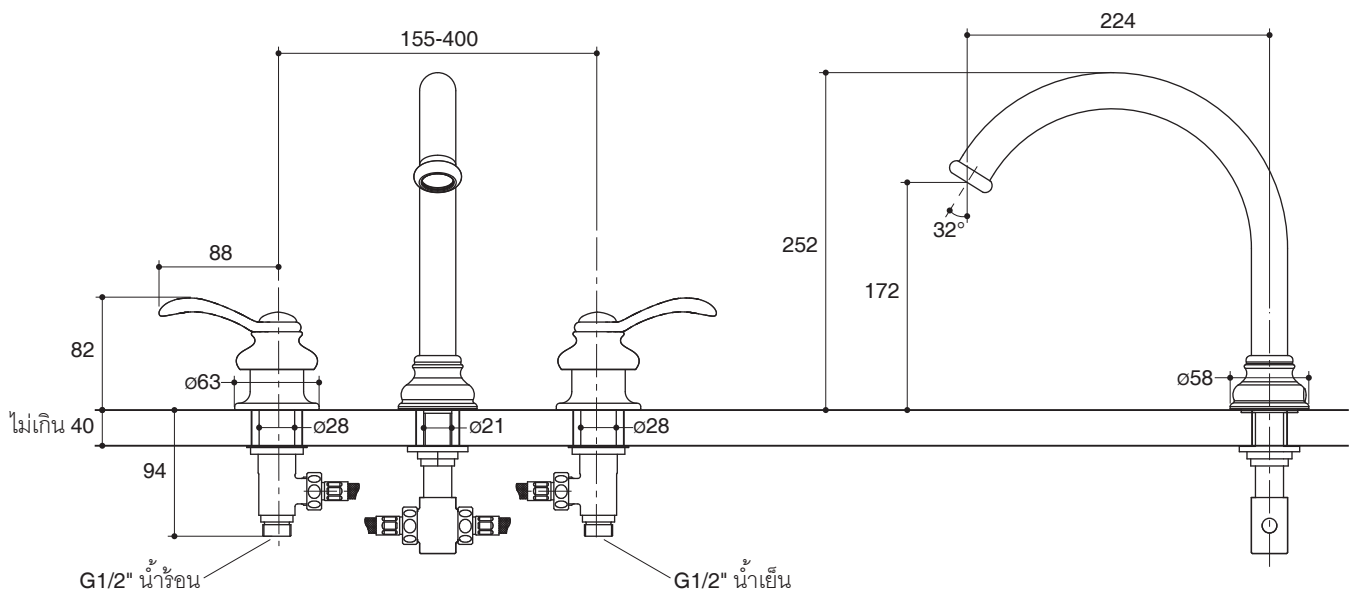

รุ่นผลิตภัณฑ์

รุ่น	ชื่อผลิตภัณฑ์	สี/วัสดุเคลือบผิว
K-12885X-4	ก๊อกผสมลงอ่างอาบน้ำ รุ่นแฟร์แฟกซ์	CP: สีโครมเงา

ขนาดระยะแสดงค่าโดยประมาณ

หน่วย: มม.

ภาพแสดงผลิตภัณฑ์