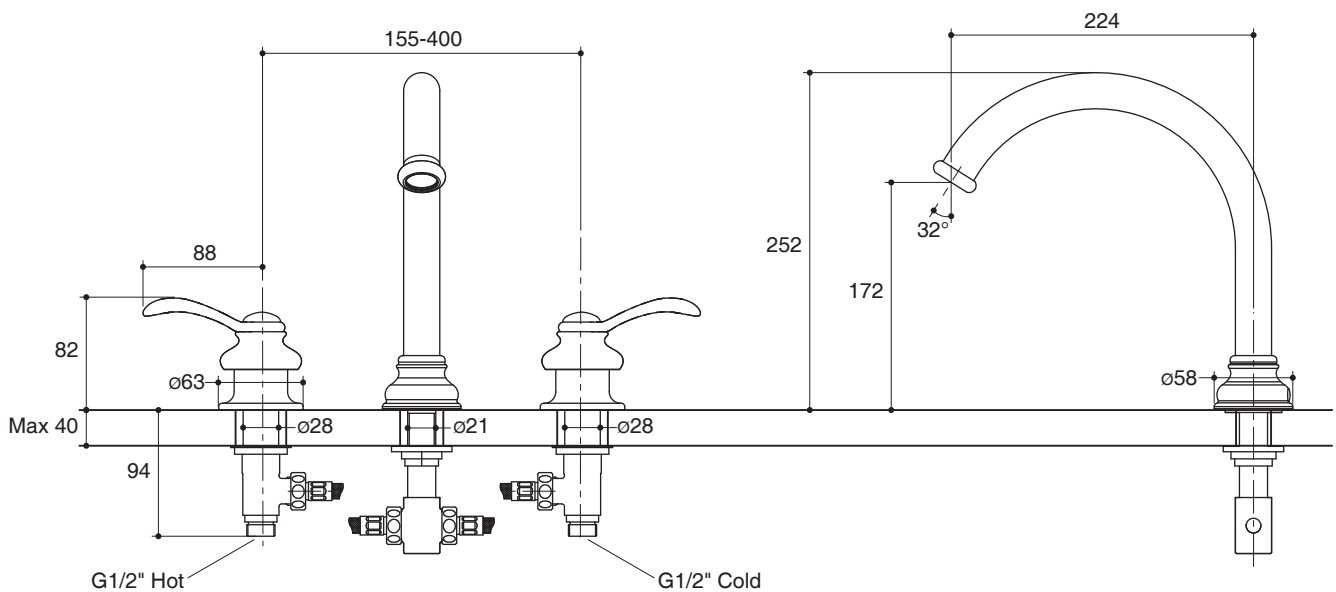

### Features

- Brass construction
- 224 mm spout reach
- Non-diverter spout
- Includes lever handles

## DECK-MOUNT BATH FAUCET K-12885X

### Specified Model

Model	Description	Color/Finished
K-12885X-4	Fairfax deck-mount bath faucet	CP: Polished Chrome

Dimensions are approximate.  
Unit: mm

#### คุณลักษณะ

- ผลิตจากทองเหลือง
- ระยะจากกึ่งกลางตัวก๊อกถึงกึ่งกลางปากก๊อก 224 มม.
- วาล์วแบบไม่มีตัวปรับทางน้ำ
- พร้อมมือบิดแบบก้านโยก