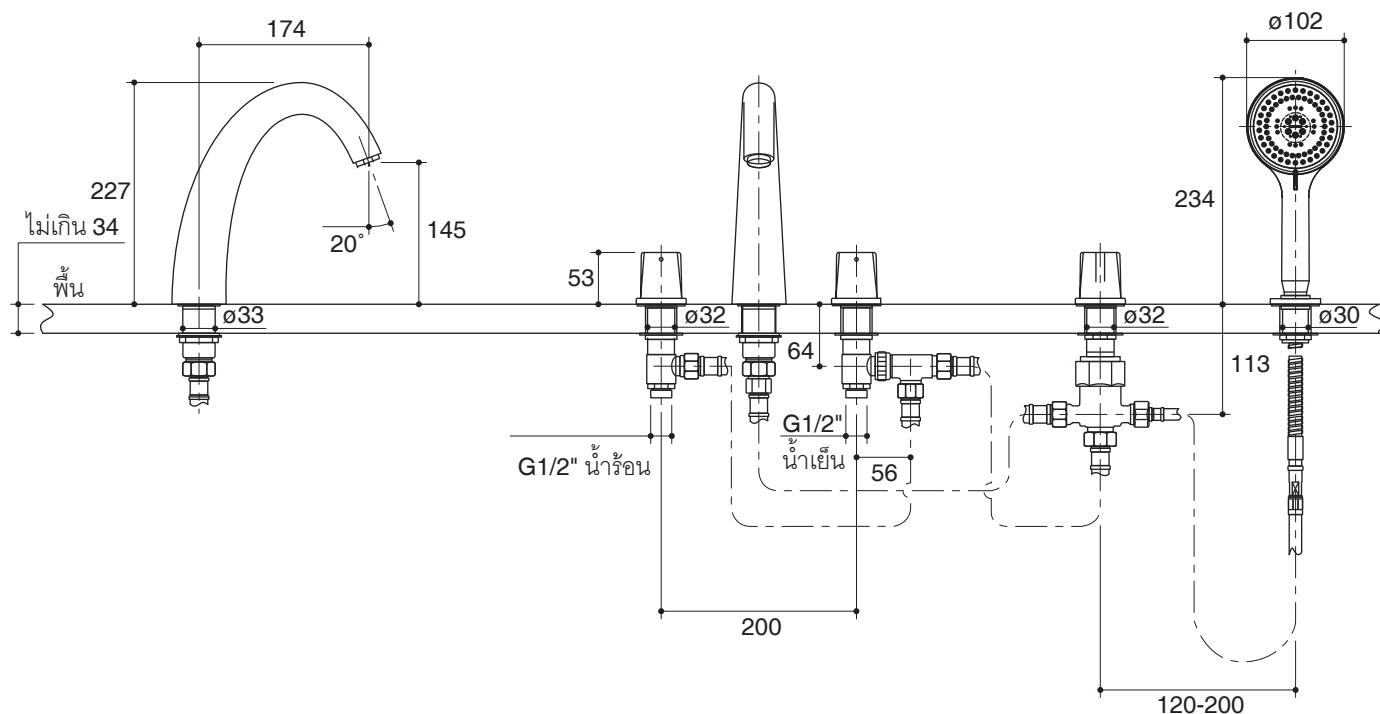

DECK-MOUNT BATH AND SHOWER FAUCET K-72681X-7

Features

- Brass construction
- Includes handshower with bracket
- G1/2" threaded connection
- 174 mm center of spout
- Handshower with 1.5 m hose

Codes/Standards Applicable

ELEVATION

Installation Notes

Install this product according to the installation guide.

Dimensions are approximate.
Unit: mm.

Product Diagram

คุณลักษณะ

- ผลิตจากทองเหลือง
- พร้อมฝักบัวสายอ่อนและขอแขวน
- เกลียวข้อต่อ G1/2"
- ระยะกึ่งกลางตัวก๊อกถึงกึ่งกลางปากก๊อก 174 มม.
- ฝักบัวสายอ่อนยาว 1.5 ม.

รุ่นผลิตภัณฑ์

รุ่น	ชื่อผลิตภัณฑ์	สี/วัสดุเคลือบผิว
K-72681X-7	ก๊อกผสมลงอ่างอาบน้ำพร้อมฝักบัวสายอ่อน รุ่น เอเลเวชั่น	CP

ข้อมูลผลิตภัณฑ์:

ก๊อกผสมลงอ่างอาบน้ำพร้อมฝักบัวสายอ่อน ซึ่งผลิตจากทองเหลือง มีระยะกึ่งกลางตัวก๊อกถึงกึ่งกลางปากก๊อก 174 มม. มีเกลียวข้อต่อ G1/2" ฝักบัวสายอ่อนมีความยาว 1.5 ม. และมีมือบิดแบบก้านโยก ก๊อกผสมลงอ่างอาบน้ำพร้อมฝักบัวสายอ่อนและขอแขวน ก๊อกน้ำรุ่นนี้คือ ก๊อกน้ำโคห์เลอร์รุ่น K-72681X-7-CP

เอเลเวชั่น

ข้อสังเกตสำหรับการติดตั้ง

ติดตั้งผลิตภัณฑ์โดยใช้คู่มือข้อแนะนำการติดตั้ง

ขนาดระยะแสดงค่าโดยประมาณ
หน่วย: มม.

ภาพแสดงผลิตภัณฑ์

ก๊อกผสมลงอ่างอาบน้ำพร้อมฝักบัวสายอ่อน รุ่น เอเลเวชั่น
หน้า 4/4
1207378-X4-B