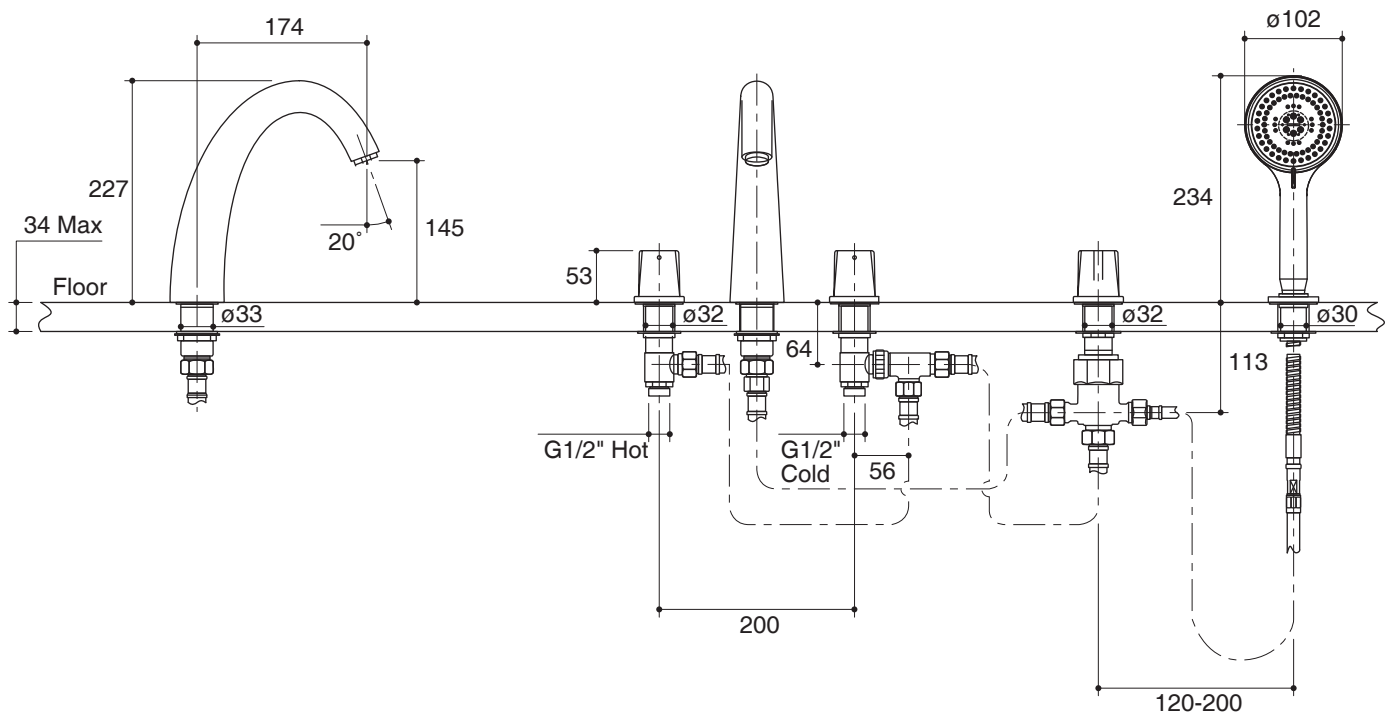

DECK-MOUNT BATH AND SHOWER FAUCET K-72681X-7

Features

- Brass construction
- Includes handshower with bracket
- G1/2" threaded connection
- 174 mm center of spout
- Handshower with 1.5 m hose

Codes/Standards Applicable

Product Specification:

The deck-mount bath and shower faucet shall be made of brass construction. Product shall feature a 174 mm center of spout, G1/2" threaded connection, handshower with 1.5 m hose and lever handle. Product shall include handshower with bracket. Faucet shall be Kohler Model K-72681X-7-CP.

ELEVATION

Installation Notes

Install this product according to the installation guide.

Dimensions are approximate.
Unit: mm.

Product Diagram

คุณลักษณะ

- ผลิตจากทองเหลือง
- พร้อมฝักบัวสายอ่อนและขอแขวน
- เกลียวข้อต่อ G1/2"
- ระยะกึ่งกลางตัวก๊อกถึงกึ่งกลางปากก๊อก 174 มม.
- ฝักบัวสายอ่อนยาว 1.5 ม.

รุ่นผลิตภัณฑ์

รุ่น	ชื่อผลิตภัณฑ์	สี/วัสดุเคลือบผิว
K-72681X-7	ก๊อกผสมลงอ่างอาบน้ำพร้อมฝักบัวสายอ่อน รุ่น เอเลเวชั่น	CP

ข้อมูลผลิตภัณฑ์:

ก๊อกผสมลงอ่างอาบน้ำพร้อมฝักบัวสายอ่อน ซึ่งผลิตจากทองเหลือง มีระยะกึ่งกลางตัวก๊อกถึงกึ่งกลางปากก๊อก 174 มม. มีเกลียวข้อต่อ G1/2" ฝักบัวสายอ่อนมีความยาว 1.5 ม. และมีมือบิดแบบก้านโยก ก๊อกผสมลงอ่างอาบน้ำพร้อมฝักบัวสายอ่อนและขอแขวน ก๊อกน้ำรุ่นนี้คือ ก๊อกน้ำโคห์เลอร์รุ่น K-72681X-7-CP