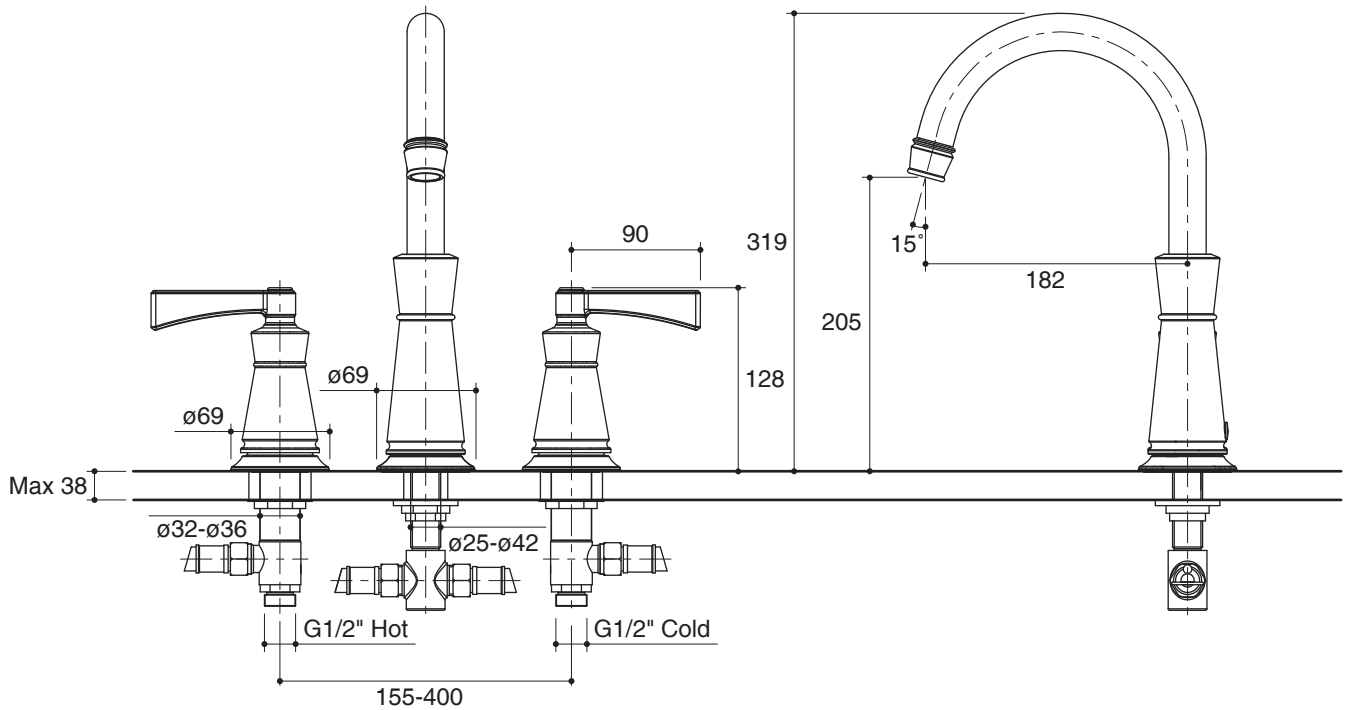

Features

- Brass construction
- 182 mm spout reach
- Non-diverter spout
- Includes lever handles

DECK-MOUNT BATH FAUCET K-7501X-4

Codes/Standards Applicable

Specified model meets or exceeds the following:

The deck-mount bath faucet shall be made of brass construction. Product shall include 182 mm spout reach with non-diverter spout. Product shall include lever handles. Faucet shall be Kohler Model K-7501X-4-CP.

ARCHER

Installation Notes

Install this product according to the installation guide.

Dimensions are approximate.
Unit: mm.

Product Diagram

คุณลักษณะ

- ผลิตจากทองเหลือง
- ระยะกึ่งกลางตัวก๊อกถึงกึ่งกลางปากก๊อก 182 มม.
- วาล์วแบบไม่มีตัวปรับทางน้ำ
- พร้อมมือบิดก้านโยก

รุ่นผลิตภัณฑ์

รุ่น	ชื่อผลิตภัณฑ์	สี/วัสดุเคลือบผิว
K-7501X-4	ก๊อกผสมอ่างอาบน้ำ รุ่น อาร์เซอร์	CP

ข้อมูลผลิตภัณฑ์:

ก๊อกผสมอ่างอาบน้ำผลิตจากทองเหลือง ก๊อกน้ำมีระยะกึ่งกลางตัวก๊อกถึงกึ่งกลางปากก๊อก 182 มม. พร้อมวาล์วแบบไม่มีตัวปรับทางน้ำ ก๊อกน้ำพร้อมมือบิดก้านโยก ก๊อกน้ำรุ่นนี้คือ ก๊อกน้ำโคห์เลอร์รุ่น K-7501X-4-CP