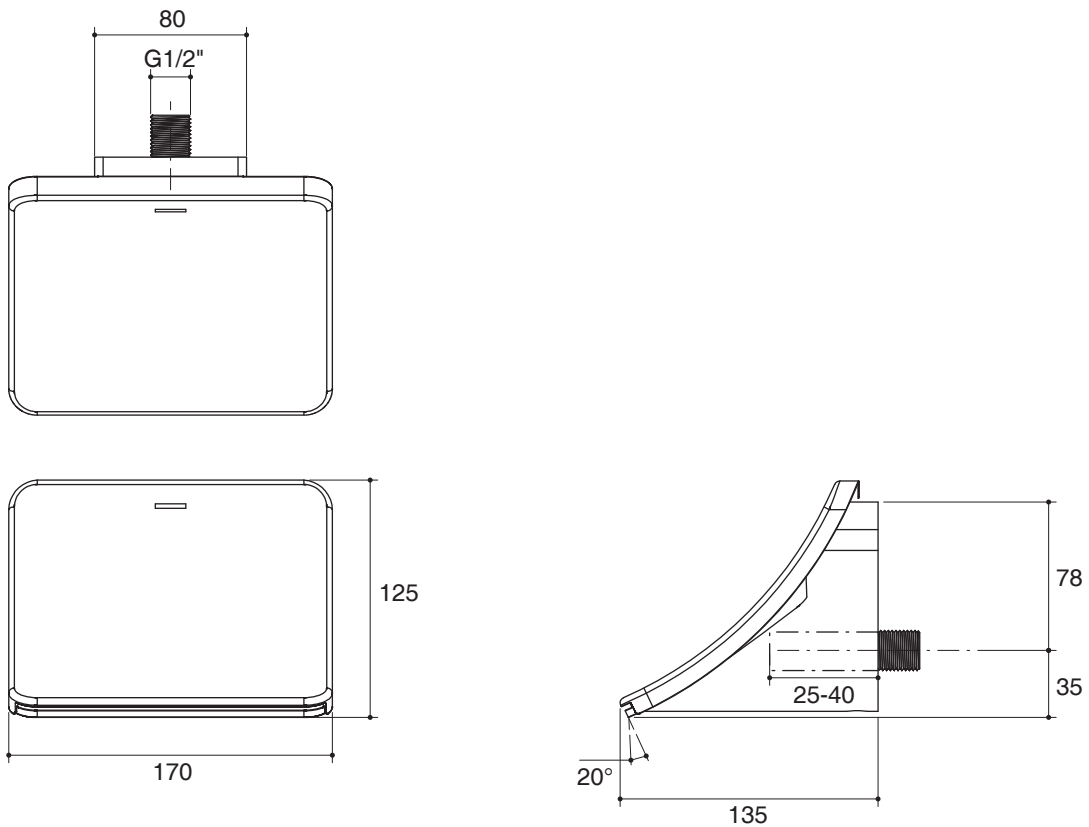

ลักร์

ข้อสังเกตสำหรับการติดตั้ง

ติดตั้งผลิตภัณฑ์โดยใช้คู่มือข้อแนะนำการติดตั้ง

ขนาดระยะแสดงโดยค่าประมาณ
หน่วย: มม.

ภาพแสดงผลิตภัณฑ์

หัวก๊อกอ่างอาบน้ำ รุ่น ลักร์
หน้า 4/4
1114991-X4-A

KOHLER®