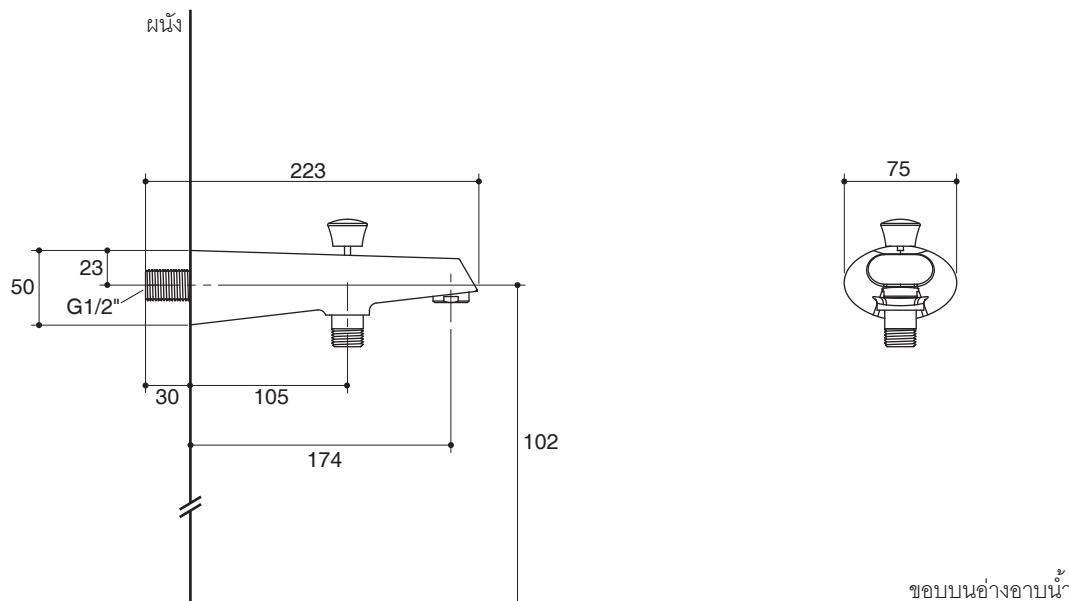

## Specified Model

Model	Description	Color/Finished
K-10384X	Bath spout with diverter	CP: Polished Chrome

Dimensions are approximate.  
Unit: mm

Note: The recommended dimension for installation can be adjusted according to user preferences and layout.

## รุ่นผลิตภัณฑ์

รุ่น	ชื่อผลิตภัณฑ์	สี/วัสดุเคลือบผิว
K-10384X	หัวก๊อกอ่างอาบน้ำพร้อมตัวปรับทางน้ำ	CP: สตีโครมเงา

ขนาดระยะแสดงค่าโดยประมาณ

หน่วย: มม.

หมายเหตุ: ระยะแนะนำการติดตั้งสามารถปรับได้ตามความเหมาะสมของผู้ใช้งานและพื้นที่ติดตั้ง