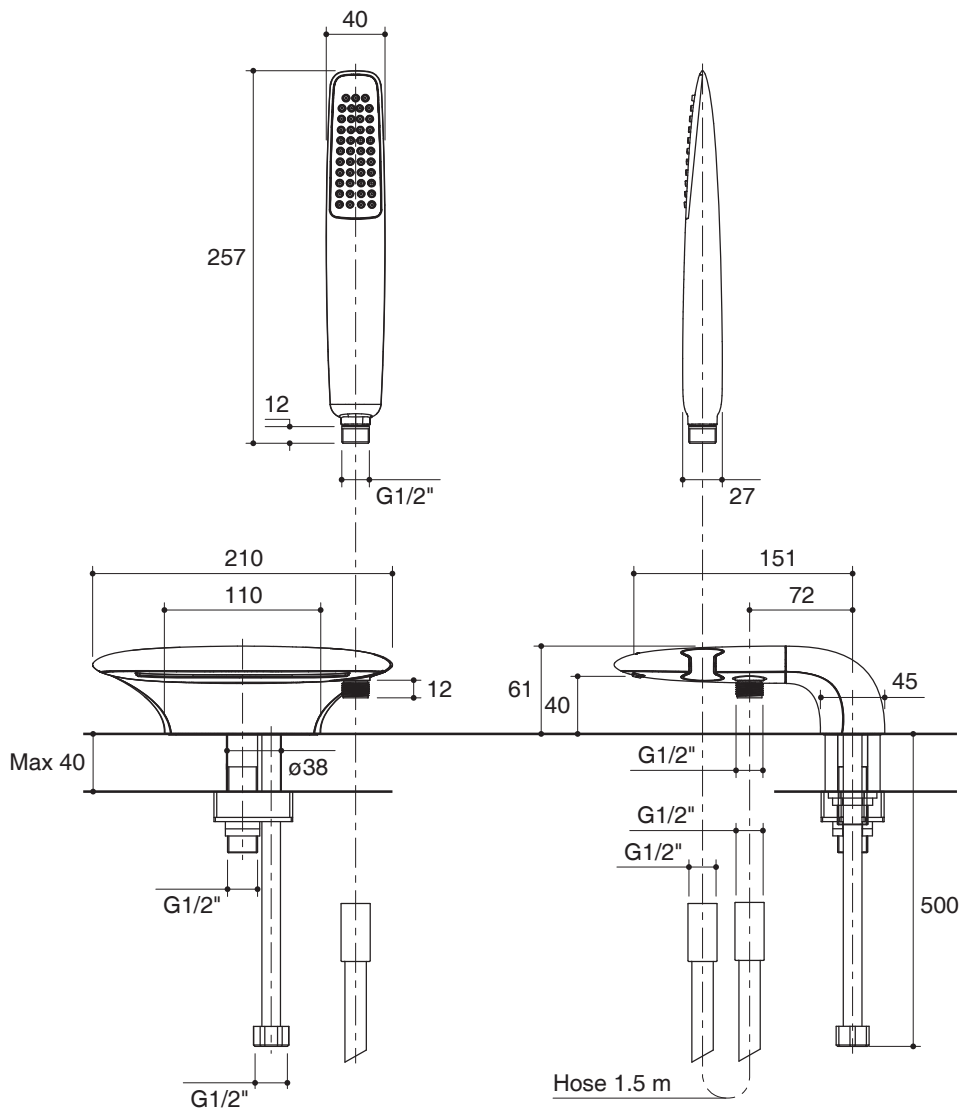

Features

- Brass construction
- G1/2" thread connection
- 151 mm center of spout
- Includes 1.5 m shower hose
- Includes bracket

DECK-MOUNT BATH SPOUT WITH HANDSHOWER K-37266X

Codes/Standards Applicable

Specified model meets or exceeds the following:

The bath spout shall be made of brass construction. Product shall feature a 151 mm center of spout with G1/2" threaded connection. Product shall include handshower 1.5 m hose. Product shall include handshower with bracket. Product shall be Kohler Model K-37266X-CP.

AIRFOIL

Installation Notes

Install this product according to the installation guide.

Dimensions are approximate.
Unit: mm.

Product Diagram

คุณลักษณะ

- ผลิตจากทองเหลือง
- เกสียวข้อต่อ G1/2"
- ระยะจากกึ่งกลางตัวก๊อกถึงปากก๊อกล่าง 151 มม.
- พร้อมสายฝักบัวยาว 1.5 ม.
- พร้อมขอแขวนฝักบัว

รุ่นผลิตภัณฑ์

รุ่น	ชื่อผลิตภัณฑ์	สี/วัสดุเคลือบผิว
K-37266X	หัวก๊อกล่างอ่างอาบน้ำพร้อมฝักบัวสายอ่อน รุ่นแอร์พอยล์	CP

ข้อมูลผลิตภัณฑ์

หัวก๊อกล่างอ่างอาบน้ำผลิตจากทองเหลือง มีระยะจากกึ่งกลางตัวก๊อกถึงปากก๊อกล่าง 151 มม. พร้อมเกสียวข้อต่อ G1/2" ก๊อกน้ำพร้อมฝักบัวสายอ่อนยาว 1.5 ม. ก๊อกน้ำพร้อมฝักบัวสายอ่อนและขอแขวน ก๊อกน้ำรุ่นนี้คือ ก๊อกน้ำโคห์เลอร์รุ่น K-37266X-CP.