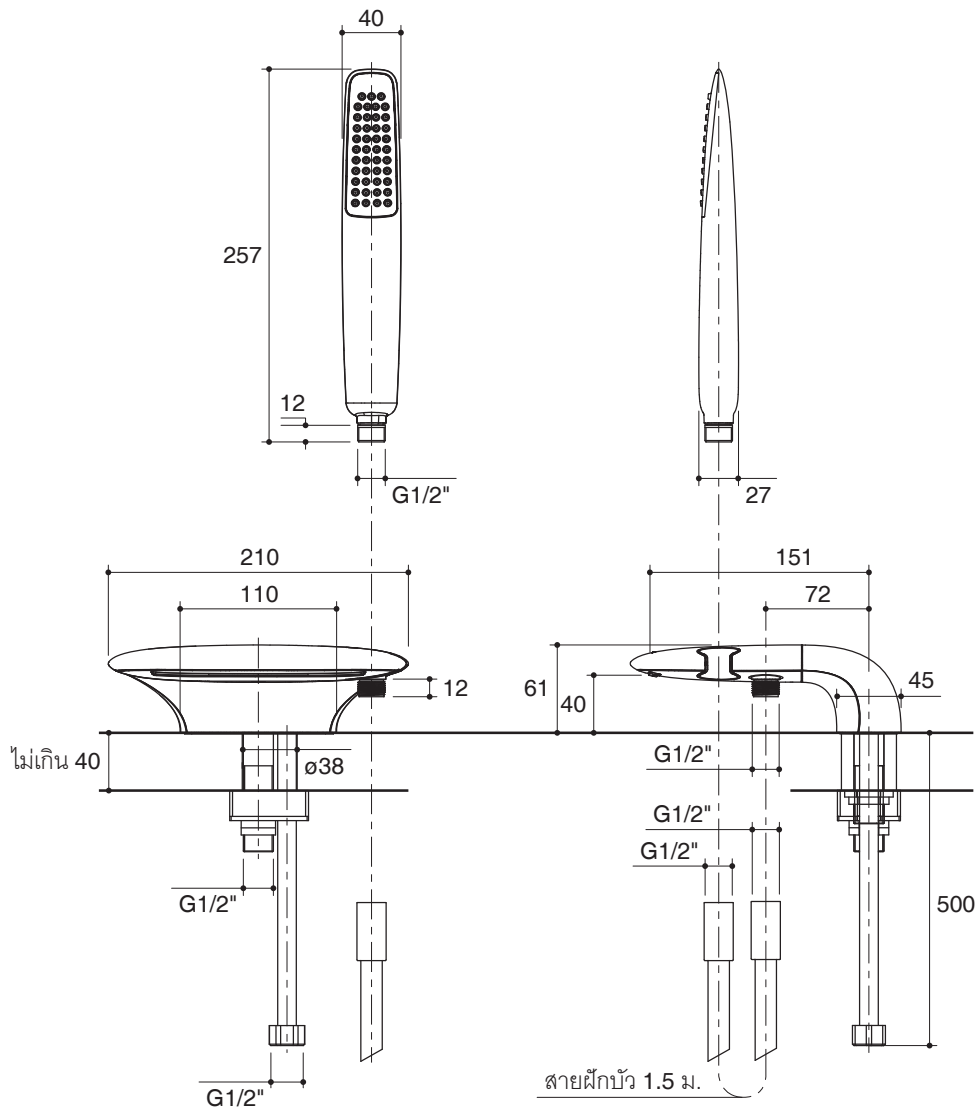

แฟร์แฟกซ์

ข้อสังเกตสำหรับการติดตั้ง

ติดตั้งผลิตภัณฑ์โดยใช้คู่มือข้อแนะนำการติดตั้ง

ขนาดระยะแสดงค่าโดยประมาณ
หน่วย: มม.

การแสดงผลิตภัณฑ์

หัวก๊อกอ่างอาบน้ำพร้อมฝักบัวสายอ่อน รุ่น แอร์ฟอยล์

หน้า 4/4

1202248-X4-B

KOHLER®