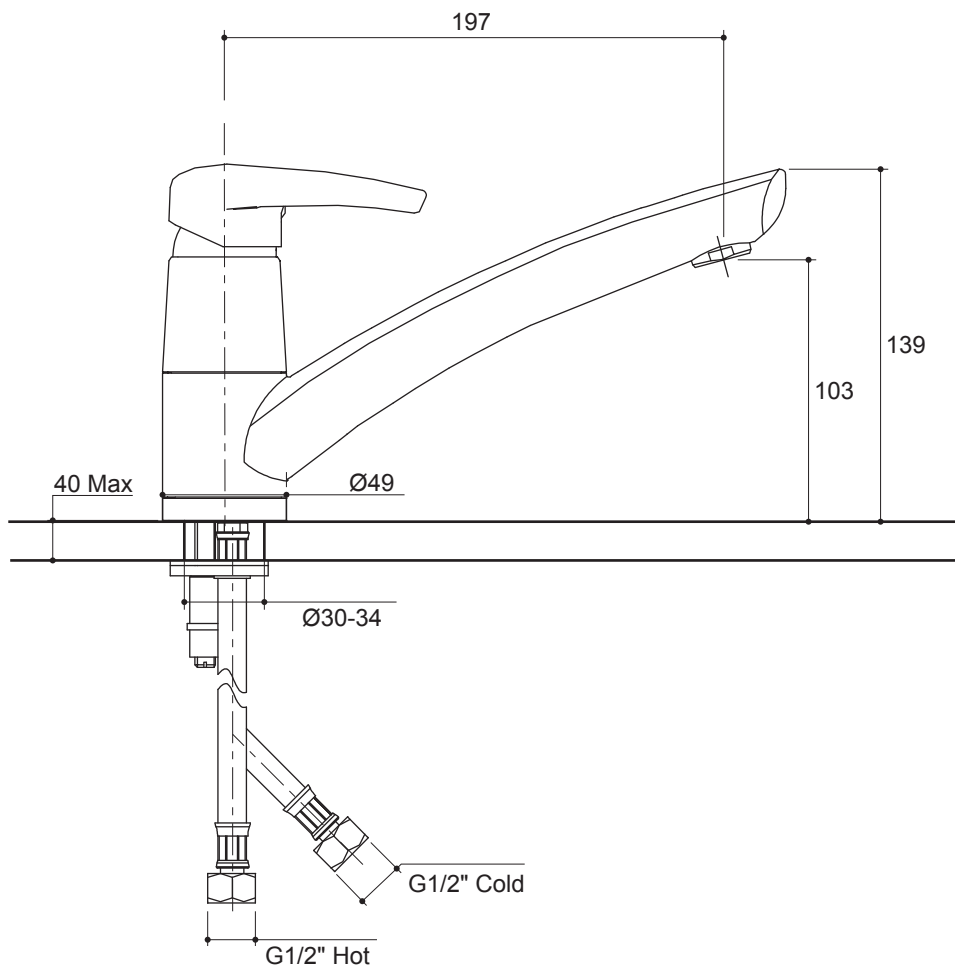

Features

- Brass construction
- Single-hole mounting
- One-piece, self-contained ceramic disc valve allows both volume and temperature control
- Flexible connections for easy installation
- 197 mm spout reach
- Lever handle

Specified Model

Model	Description	Color/Finished
K-18141X	Panache kitchen faucet	CP

Product Specification:

The kitchen faucet shall be made of brass construction. Product shall feature a one-piece, self-contained ceramic disc valve, allowing volume and temperature control. Product shall be for single-hole mounting. Product shall feature a 197 mm spout reach, lever handle and flexible connections for easy installation. Faucet shall be Kohler Model K-18141X-CP

PANACHE

Installation Notes

Install this product according to the installation guide.

Dimensions are approximate.
Unit: mm.

Product Diagram

คุณลักษณะ

- ผลิตจากทองเหลือง
- ติดตั้งแบบรูก๊อกเดี่ยว
- เซรามิควาล์ว วาล์วก่อนน้ำเดี่ยวควบคุมทั้งปริมาณน้ำและอุณหภูมิ
- ติดตั้งด้วยสายน้ำดี ทำให้ติดตั้งได้ง่าย
- ระยะจากกึ่งกลางจากตัวก๊อกถึงกึ่งกลางปากก๊อก 197 มม.
- มือบิดแบบก้านโยก

รุ่นผลิตภัณฑ์

รุ่น	ชื่อผลิตภัณฑ์	สี/วัสดุเคลือบผิว
K-18141X	ก๊อกผสมอ่างล้างจาน รุ่น พานาซ	CP

ข้อมูลผลิตภัณฑ์:

ก๊อกผสมอ่างล้างจานผลิตจากทองเหลือง วาล์วก่อนน้ำเป็นเซรามิควาล์ว ก๊อกน้ำวาล์วเดี่ยวที่ควบคุมทั้งปริมาณน้ำและอุณหภูมิ ก๊อกน้ำติดตั้งแบบรูก๊อกเดี่ยว มีระยะจากกึ่งกลางตัวก๊อกถึงกึ่งกลางปากก๊อก 197 มม. ก๊อกน้ำแบบก้านโยก ติดตั้งด้วยสายน้ำดีทำให้ติดตั้งได้ง่าย ก๊อกน้ำรุ่นนี้คือ ก๊อกน้ำโคห์เลอร์รุ่น K-18141X-CP