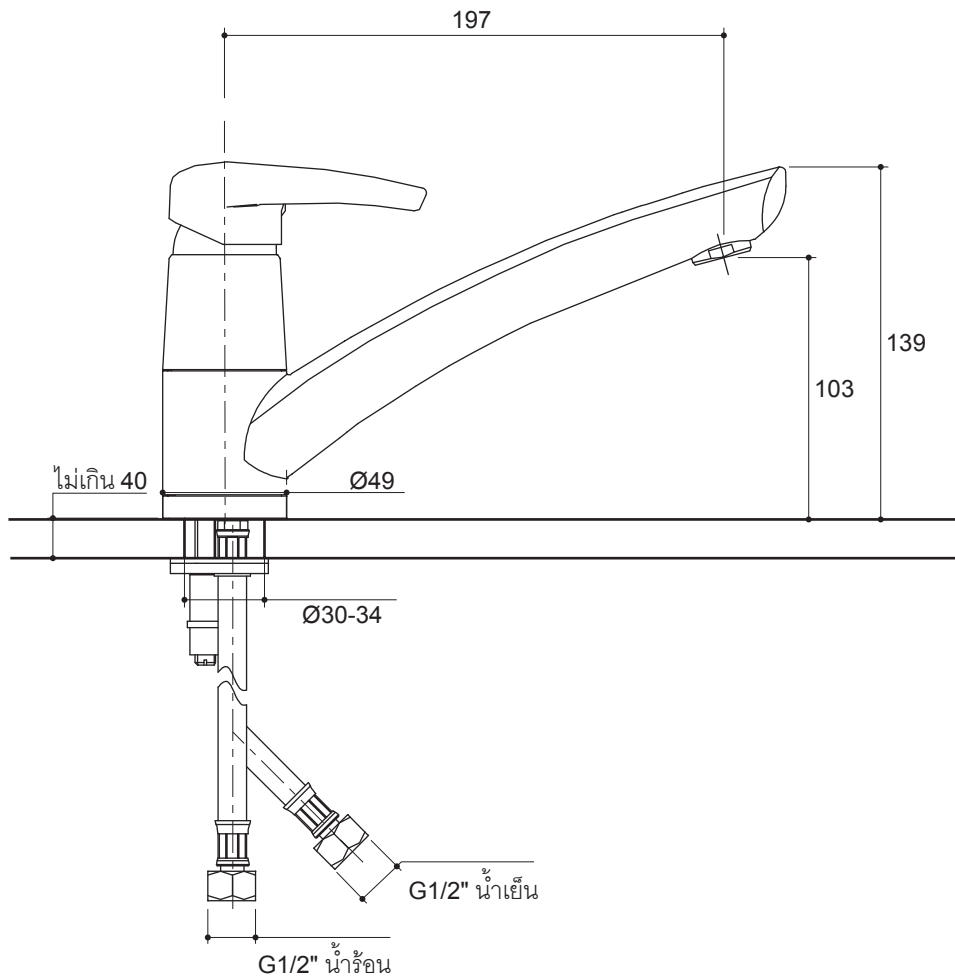

Features

- Brass construction
- Single-hole mounting
- One-piece, self-contained ceramic disc valve allows both volume and temperature control
- Flexible connections for easy installation
- 197 mm spout reach
- Lever handle

PANACHE

Installation Notes

Install this product according to the installation guide.

Dimensions are approximate.
Unit: mm.

Product Diagram

คุณลักษณะ

- ผลิตจากทองเหลือง
- ติดตั้งแบบรูก๊อกเดี่ยว
- เซรามิควาล์ว วาล์วก่อนน้ำเดี่ยวควบคุมทั้งปริมาณน้ำและอุณหภูมิ
- ติดตั้งด้วยสายน้ำดี ทำให้ติดตั้งได้ง่าย
- ระยะจากกึ่งกลางจากตัวก๊อกถึงกึ่งกลางปากก๊อก 197 มม.
- มือบิดแบบก้านโยก

รุ่นผลิตภัณฑ์

รุ่น	ชื่อผลิตภัณฑ์	สี/วัสดุเคลือบผิว
K-18141X	ก๊อกผสมอ่างล้างจาน รุ่น พานาซ	CP

ข้อมูลผลิตภัณฑ์:

ก๊อกผสมอ่างล้างจานผลิตจากทองเหลือง วาล์วก่อนน้ำเป็นเซรามิควาล์ว ก๊อกน้ำวาล์วเดี่ยวที่ควบคุมทั้งปริมาณน้ำและอุณหภูมิ ก๊อกน้ำติดตั้งแบบรูก๊อกเดี่ยว มีระยะจากกึ่งกลางตัวก๊อกถึงกึ่งกลางปากก๊อก 197 มม. ก๊อกน้ำแบบก้านโยก ติดตั้งด้วยสายน้ำดีทำให้ติดตั้งได้ง่าย ก๊อกน้ำรุ่นนี้คือ ก๊อกน้ำโคห์เลอร์รุ่น K-18141X-CP

พานาซ

ข้อสังเกตสำหรับการติดตั้ง

ติดตั้งสุขภัณฑ์โดยใช้คู่มือข้อแนะนำการติดตั้ง

ขนาดระยะแสดงค่าโดยประมาณ

หน่วย: มม.

ภาพแสดงผลิตภัณฑ์

ก๊อกผสมอ่างล้างจาน รุ่น พานาซ

หน้า 4/4