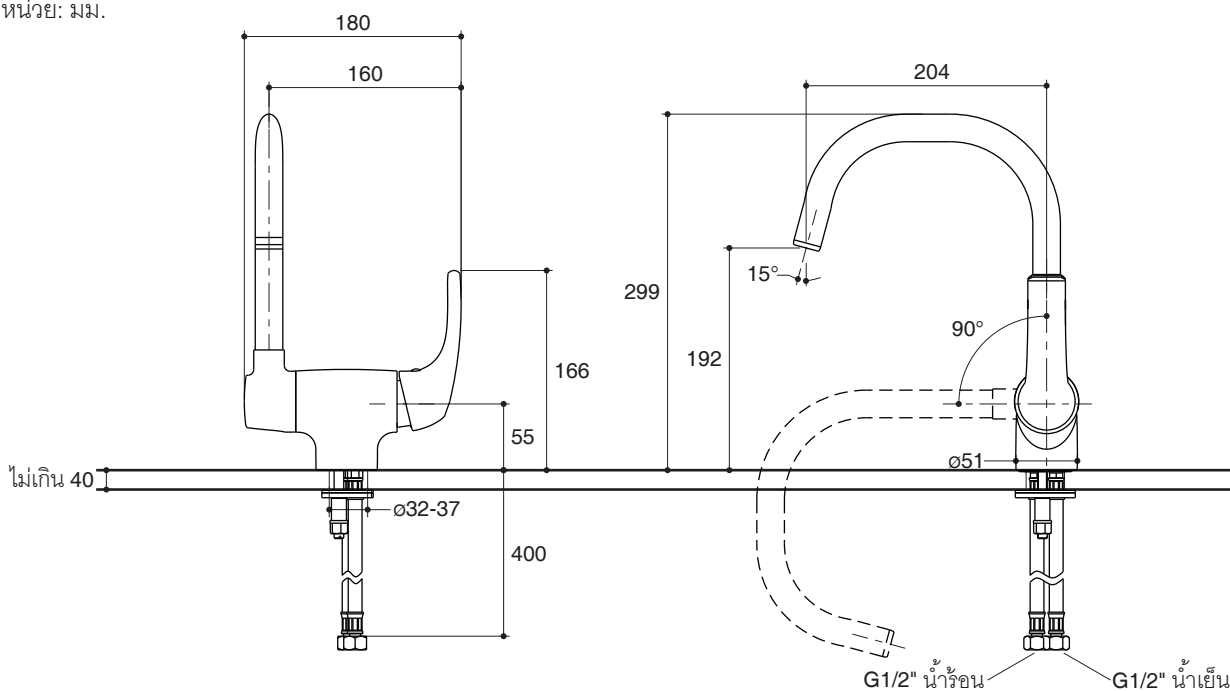

KITCHEN FAUCET K-18006X

Features

- Brass construction
- Single-hole mounting
- One-piece, self-contained ceramic disc valve allows both volume and temperature control
- Flexible hose connection for easy installation
- Lever handle
- 204 mm spout reach

Dimensions are approximate.
Unit: mm

Product Diagram

คุณลักษณะ

- ผลิตจากทองเหลือง
- ติดตั้งแบบรูก๊อกเดี่ยว
- เซรามิกวาล์ว วาล์วก่อนน้ำเดียวควบคุมทั้งปริมาณน้ำและอุณหภูมิ
- ติดตั้งด้วยสายน้ำดี ทำให้ติดตั้งได้ง่าย
- มือบิดแบบก้านโยก
- ระยะจากกึ่งกลางตัวก๊อกถึงกึ่งกลางปากก๊อก 204 มม.

มาตรฐาน

คุณสมบัติตามมาตรฐาน

- มอก. 2067-2552

ข้อสังเกตสำหรับการติดตั้ง

ติดตั้งผลิตภัณฑ์โดยใช้คู่มือแนะนำการติดตั้ง

ก๊อกผสมอ่างล้างจาน K-18006X

รุ่นผลิตภัณฑ์

รุ่น	ชื่อผลิตภัณฑ์	สี/วัสดุเคลือบผิว
K-18006X	ก๊อกผสมอ่างล้างจาน รุ่นนาทีโอ	สี/วัสดุเคลือบผิว CP: สีโครมเงา

ขนาดระยะแสดงค่าโดยประมาณ

หน่วย: มม.

ภาพแสดงผลิตภัณฑ์