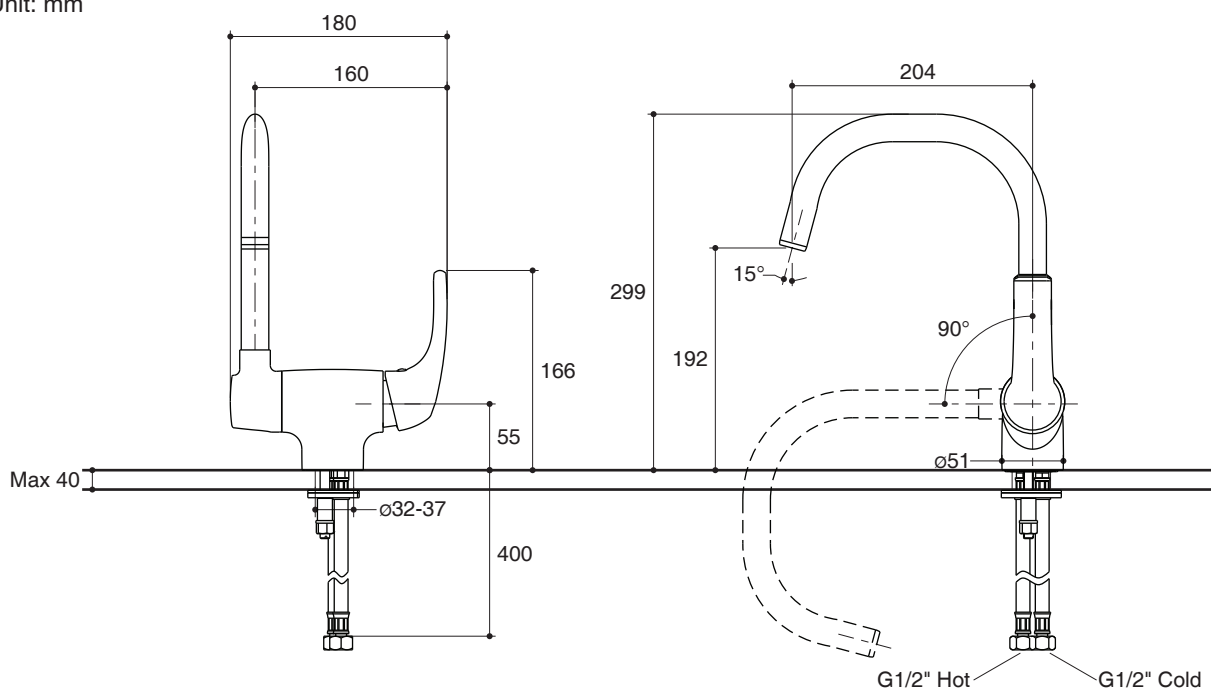

KITCHEN FAUCET K-18006X

Features

- Brass construction
- Single-hole mounting
- One-piece, self-contained ceramic disc valve allows both volume and temperature control
- Flexible hose connection for easy installation
- Lever handle
- 204 mm spout reach

Codes/Standards Applicable

Specified model meets or exceeds the following:

- TIS 2067-2552

Installation Notes

Install this product according to the installation guide.

Specified Model

Model	Description	Color/Finished
K-18006X	Nateo kitchen faucet	CP: Polished Chrome

Dimensions are approximate.
Unit: mm

Product Diagram

คุณลักษณะ

- ผลิตจากทองเหลือง
- ติดตั้งแบบรูก๊อกเดี่ยว
- เซรามิกวาล์ว วาล์วก่อนน้ำเดียวควบคุมทั้งปริมาณน้ำและอุณหภูมิ
- ติดตั้งด้วยสายน้ำดี ทำให้ติดตั้งได้ง่าย
- มือบิดแบบก้านโยก
- ระยะจากกึ่งกลางตัวก๊อกถึงกึ่งกลางปากก๊อก 204 มม.

ขนาดระยะแสดงค่าโดยประมาณ

หน่วย: มม.

ภาพแสดงผลิตภัณฑ์