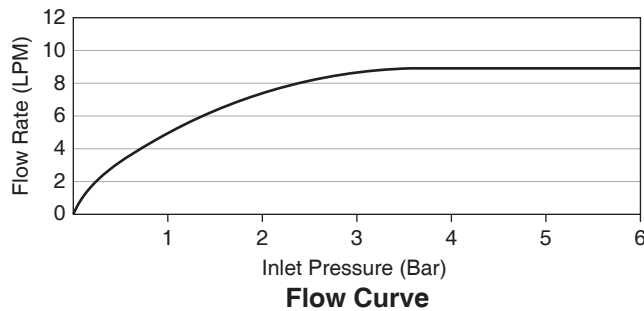

KITCHEN FAUCET K-99480T

Features

- Solid metal construction
- Flexible G1/2" supply hoses
- Leak-free ceramic disk valve
- 227 mm spout reach
- Lever handle
- 360° Swivel spout

Codes/Standards Applicable

For a full range of color finishes in your market please contact your local Kohler representative

Note: Flow rates are approximate. (1 gallon = 3.785 liters, 1 bar = 14.5 psi)

Dimensions are approximate.

Unit: mm

Product Diagram

คุณลักษณะ

- ผลิตจากโลหะ
- สายน้ำตีขนาด G1/2"
- พร้อมเซรามิกวาล์วกันการรั่วซึม
- ระยะจากกึ่งกลางตัวก๊อกถึงกึ่งกลางปากก๊อก 227 มม.
- มือบิดแบบก้านโยก
- ปากก๊อกหมุนได้ 360 องศา

มาตรฐาน

ตรวจสอบ สี/วัสดุเคลือบผิวผลิตภัณฑ์จากตัวแทนจำหน่ายโคห์เลอร์ในประเทศของท่าน

หมายเหตุ: อัตราการไหลค่าโดยประมาณ (1 แกลลอน = 3.785 ลิตร, 1 บาร์ = 14.5 ปอนด์ต่อตารางนิ้ว)

ขนาดระยะแสดงค่าโดยประมาณ
หน่วย: มม.

ภาพแสดงผลิตภัณฑ์