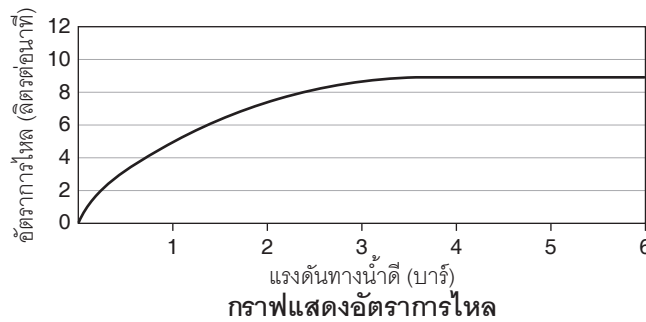

ตรวจสอบ สี/วัสดุเคลือบผิวผลิตภัณฑ์จากตัวแทนจำหน่ายโคห์เลอร์ในประเทศของท่าน

หมายเหตุ: อัตราการไหลค่าโดยประมาณ (1 แกลลอน = 3.785 ลิตร, 1 บาร์ = 14.5 ปอนด์ต่อตารางนิ้ว)

ขนาดระยะแสดงค่าโดยประมาณ
หน่วย: มม.

ภาพแสดงผลิตภัณฑ์