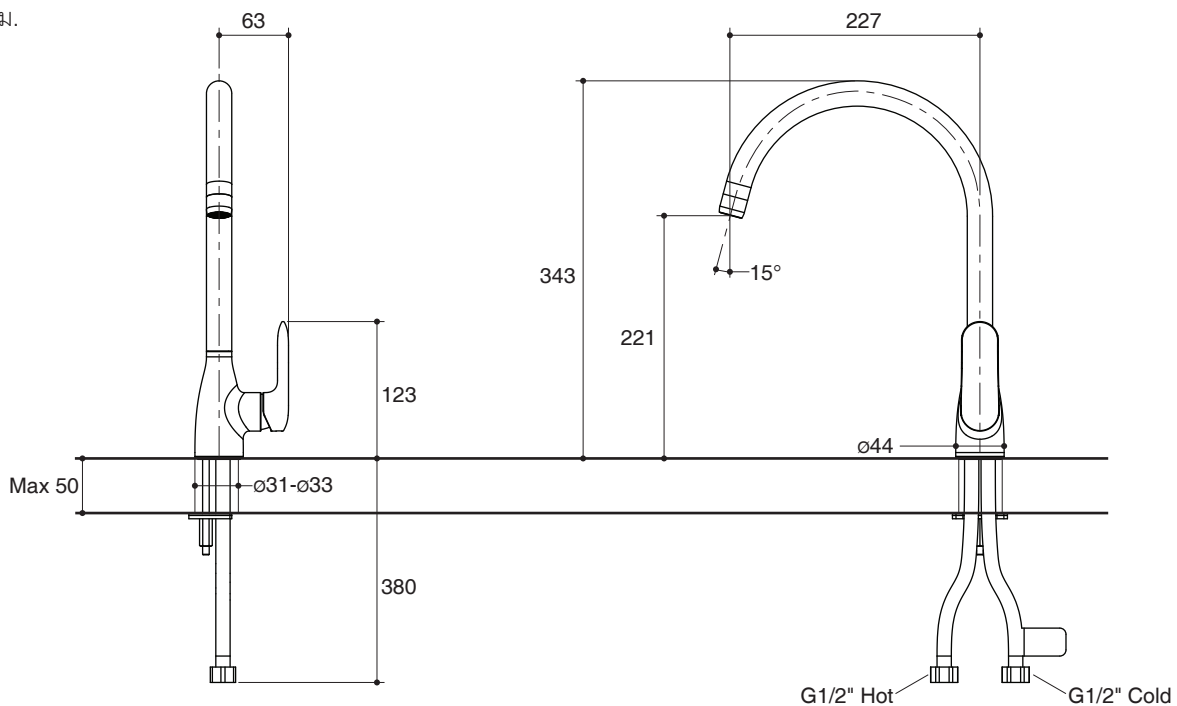

KITCHEN FAUCET K-99480T

Features

- Solid metal construction
- Flexible G1/2" supply hoses
- Leak-free ceramic disk valve
- 227 mm spout reach
- Lever handle
- 360° Swivel spout

Codes/Standards Applicable

Unit: mm

Product Diagram

คุณลักษณะ

- ผลิตจากโลหะ
- สายน้ำตีขนาด G1/2"
- พร้อมเซรามิกวาล์วกันการรั่วซึม
- ระยะจากกึ่งกลางตัวก๊อกถึงกึ่งกลางปากก๊อก 227 มม.
- มือบิดแบบก้านโยก
- ปากก๊อกหมุนได้ 360 องศา

มาตรฐาน

- คุณสมบัติตามมาตรฐาน
- มอก. 2067-2552

ข้อสังเกตสำหรับการติดตั้ง

ติดตั้งผลิตภัณฑ์โดยใช้คู่มือแนะนำการติดตั้ง

ก๊อกผสมอ่างล้างจาน K-99480T

รุ่นผลิตภัณฑ์

รุ่น	ชื่อผลิตภัณฑ์	สี/วัสดุเคลือบผิว
K-99480T-4	ก๊อกผสมอ่างล้างจาน รุ่นคูมิน	CP: สีโครมเงา

ตรวจสอบ สี/วัสดุเคลือบผิวผลิตภัณฑ์จากตัวแทนจำหน่ายโคห์เลอร์ในประเทศของท่าน

หมายเหตุ: อัตราการไหลค่าโดยประมาณ (1 แกลลอน = 3.785 ลิตร, 1 บาร์ = 14.5 ปอนด์ต่อตารางนิ้ว)

ขนาดระยะแสดงค่าโดยประมาณ
หน่วย: มม.

ภาพแสดงผลิตภัณฑ์