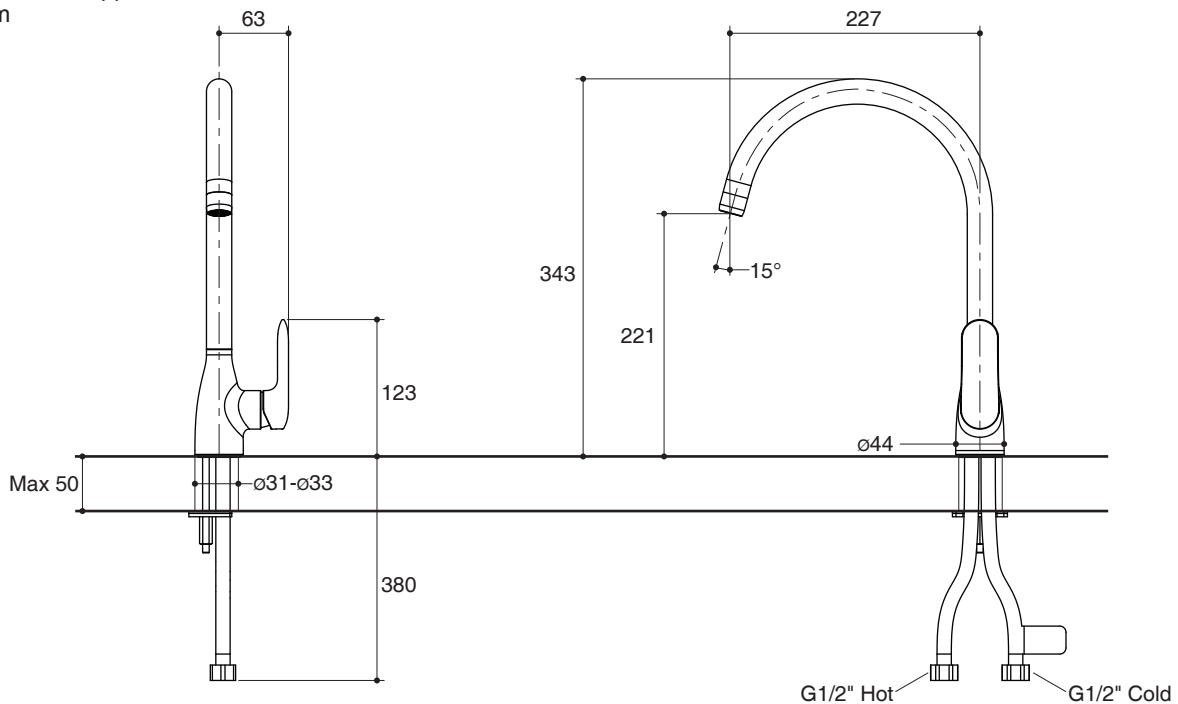

KITCHEN FAUCET K-99480T

Features

- Solid metal construction
- Flexible G1/2" supply hoses
- Leak-free ceramic disk valve
- 227 mm spout reach
- Lever handle
- 360° Swivel spout

Codes/Standards Applicable

Specified model meets or exceeds the following:

- TIS 2067-2552

Installation Notes

Install this product according to the installation guide.

Specified Model

Model	Description	Color/Finished
K-99480T-4	Kumin kitchen faucet	CP: Polished Chrome

Unit: mm

Product Diagram

คุณลักษณะ

- ผลิตจากโลหะ
- สายน้ำตีขนาด G1/2"
- พร้อมเซรามิกวาล์วกันการรั่วซึม
- ระยะจากกึ่งกลางตัวก๊อกถึงกึ่งกลางปากก๊อก 227 มม.
- มือบิดแบบก้านโยก
- ปากก๊อกหมุนได้ 360 องศา

มาตรฐาน

ตรวจสอบ สี/วัสดุเคลือบผิวผลิตภัณฑ์จากตัวแทนจำหน่ายโคห์เลอร์ในประเทศของท่าน

หมายเหตุ: อัตราการไหลค่าโดยประมาณ (1 แกลลอน = 3.785 ลิตร, 1 บาร์ = 14.5 ปอนด์ต่อตารางนิ้ว)

ขนาดระยะแสดงค่าโดยประมาณ
หน่วย: มม.

ภาพแสดงผลิตภัณฑ์