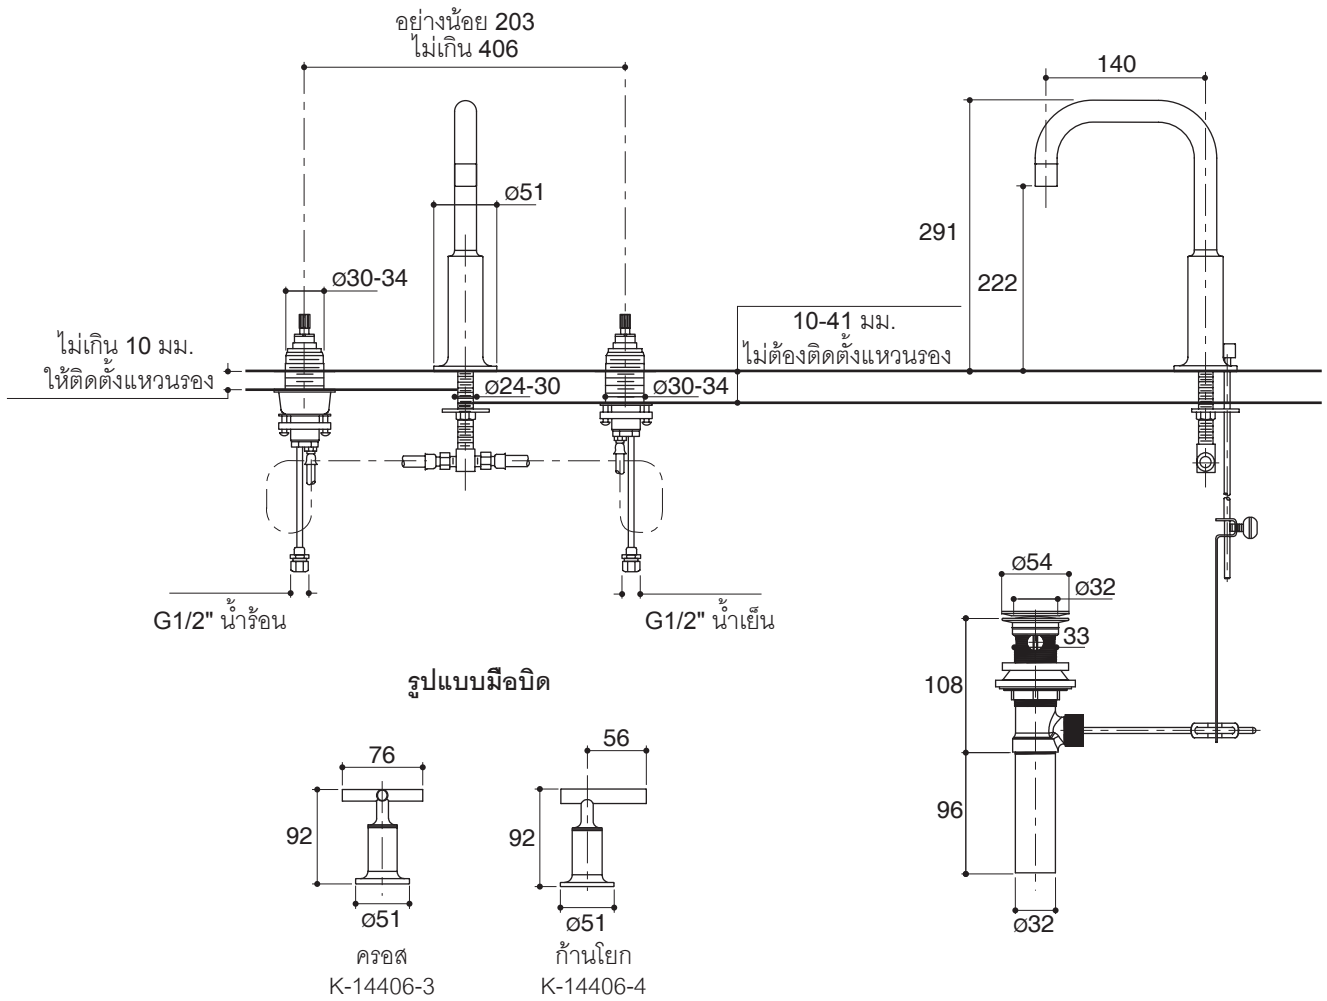

Product Specification:

The two-handle widespread lavatory faucet shall be made of brass valve bodies. Product shall feature quarter-turn washerless ceramic disc valves, flexible connections for easy installation, a 140 mm spout reach. Product shall be 8" (203 mm) centers. Product shall be available with cross or lever handles, and a pop-up drain with lift rod and tailpiece. Faucet shall be Kohler Model K-14408X-____-CP.

PURIST

Installation Notes

Install this product according to the installation guide.

Dimensions are approximate.
Unit: mm.

Product Diagram

คุณลักษณะ

- ตัววาล์วทองเหลือง
- เซรามิควาล์ว แบบหมุน 90 องศา
- ติดตั้งด้วยสายน้ำดี ทำให้ติดตั้งได้ง่าย
- พร้อมสะดืออ่างแบบป๊อปอัพ
- เซ็นเตอร์ 8" (203 มม.)
- ระยะจากกึ่งกลางตัวก๊อกถึงกึ่งกลางปากก๊อก 140 มม.
- มือบิดแบบโครสหรือแบบก้านโยก

ข้อมูลผลิตภัณฑ์:

ก๊อกผสมอ่างล้างหน้าแบบ 2 มือบิด ผลิตจากวาล์วทองเหลือง วาล์วก๊อกน้ำเป็นเซรามิควาล์วแบบหมุน 90 องศา ก๊อกน้ำติดตั้งด้วยสายน้ำดี ทำให้ติดตั้งได้ง่าย และมีระยะกึ่งกลางจากตัวก๊อกถึงปากก๊อก 140 มม. ก๊อกน้ำติดตั้งแบบเซ็นเตอร์ 8" (203 มม.) ก๊อกน้ำพร้อมสะดืออ่างแบบป๊อปอัพ พร้อมมือบิดแบบโครสหรือแบบก้านโยก ก๊อกน้ำรุ่นนี้คือ ก๊อกน้ำโคห์เลอร์รุ่น K-14408X-____-CP

เพ็ยวริส

ข้อสังเกตสำหรับการติดตั้ง

ติดตั้งผลิตภัณฑ์โดยใช้คู่มือข้อแนะนำการติดตั้ง

ขนาดระยะแสดงค่าโดยประมาณ
หน่วย: มม.

ภาพแสดงผลิตภัณฑ์

ก๊อกผสมอ่างล้างหน้าทรงสูงแบบเซ็นเตอร์ 8" รุ่น เพ็ยวริส

หน้า 4/4

1106618-X4-A