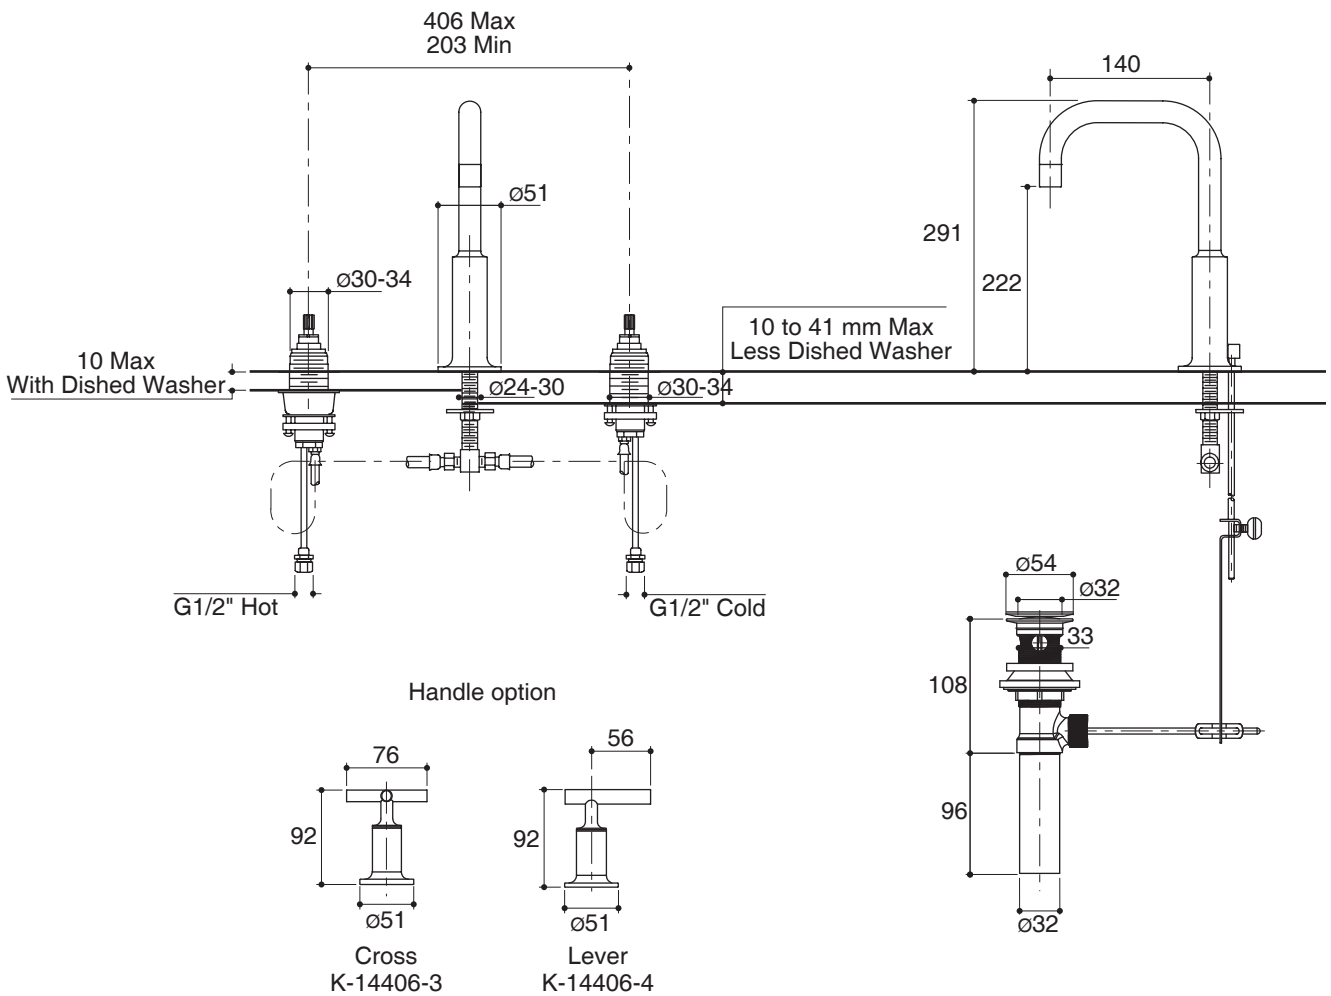

Features

- Brass valve bodies
- Quarter-turn washerless ceramic disc valves
- Flexible connections for easy installation
- Includes pop-up drain with lift rod and tailpiece
- 8" (203 mm) centers
- 140 mm spout reach
- Available with cross or lever handles

Product Specification:

The two-handle widespread lavatory faucet shall be made of brass valve bodies. Product shall feature quarter-turn washerless ceramic disc valves, flexible connections for easy installation, a 140 mm spout reach. Product shall be 8" (203 mm) centers. Product shall be available with cross or lever handles, and a pop-up drain with lift rod and tailpiece. Faucet shall be Kohler Model K-14408X-____-CP.

PURIST

Installation Notes

Install this product according to the installation guide.

Dimensions are approximate.
Unit: mm.

Product Diagram

คุณลักษณะ

- ตัววาล์วทองเหลือง
- เซรามิควาล์ว แบบหมุน 90 องศา
- ติดตั้งด้วยสายน้ำดี ทำให้ติดตั้งได้ง่าย
- พร้อมสะดืออ่างแบบป๊อปอัพ
- เซ็นเตอร์ 8" (203 มม.)
- ระยะจากกึ่งกลางตัวก๊อกถึงกึ่งกลางปากก๊อก 140 มม.
- มือบิดแบบโครสหรือแบบก้านโยก

ก๊อกผสมอ่างล้างหน้าทรงสูง เซ็นเตอร์ 8" K-14408

มาตรฐาน

- คุณสมบัติตามมาตรฐาน
- มอก. 2067-2552

สี/วัสดุเคลือบผิว

- CP: สีโครมเงา

ส่วนประกอบอื่นๆ:

- CP: สีโครมเงา

รุ่นผลิตภัณฑ์